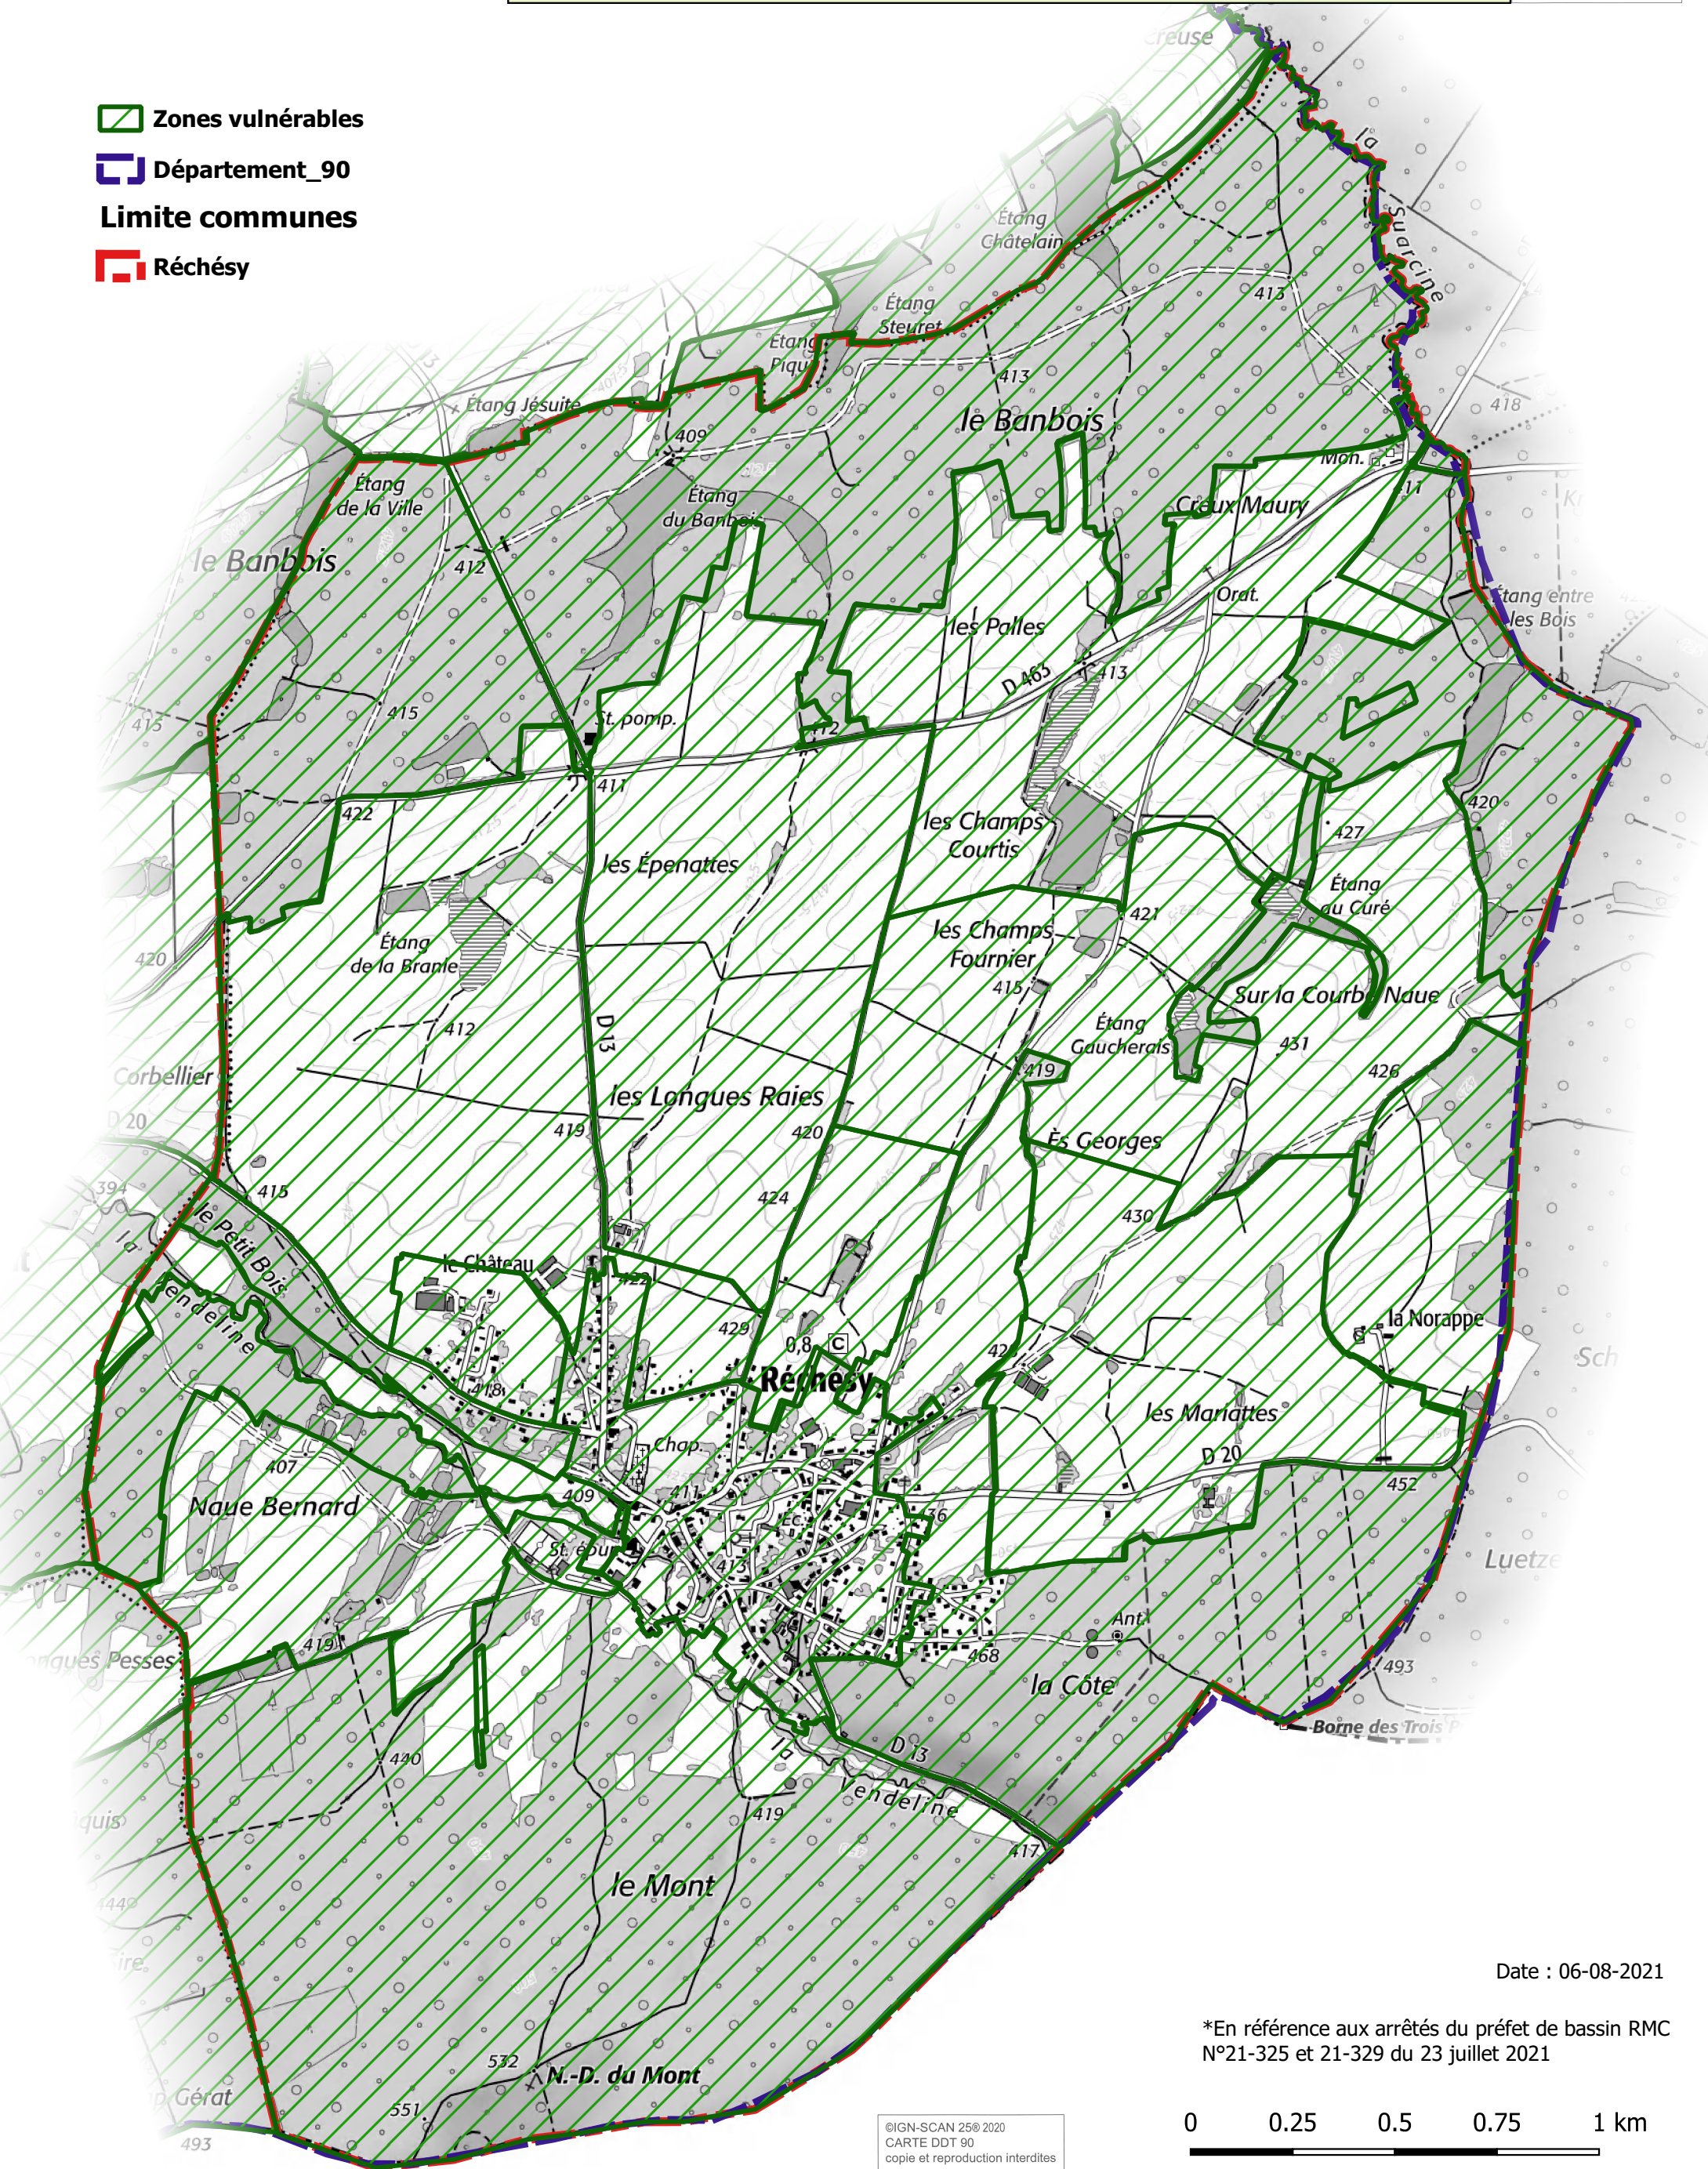

Nouvelles zones vulnérables aux nitrates d'origine agricole en 2021*

Commune de Réchésy

Zones vulnérables

Département_90

Limite communes

Réchésy

Date : 06-08-2021

*En référence aux arrêtés du préfet de bassin RMC
N°21-325 et 21-329 du 23 juillet 2021