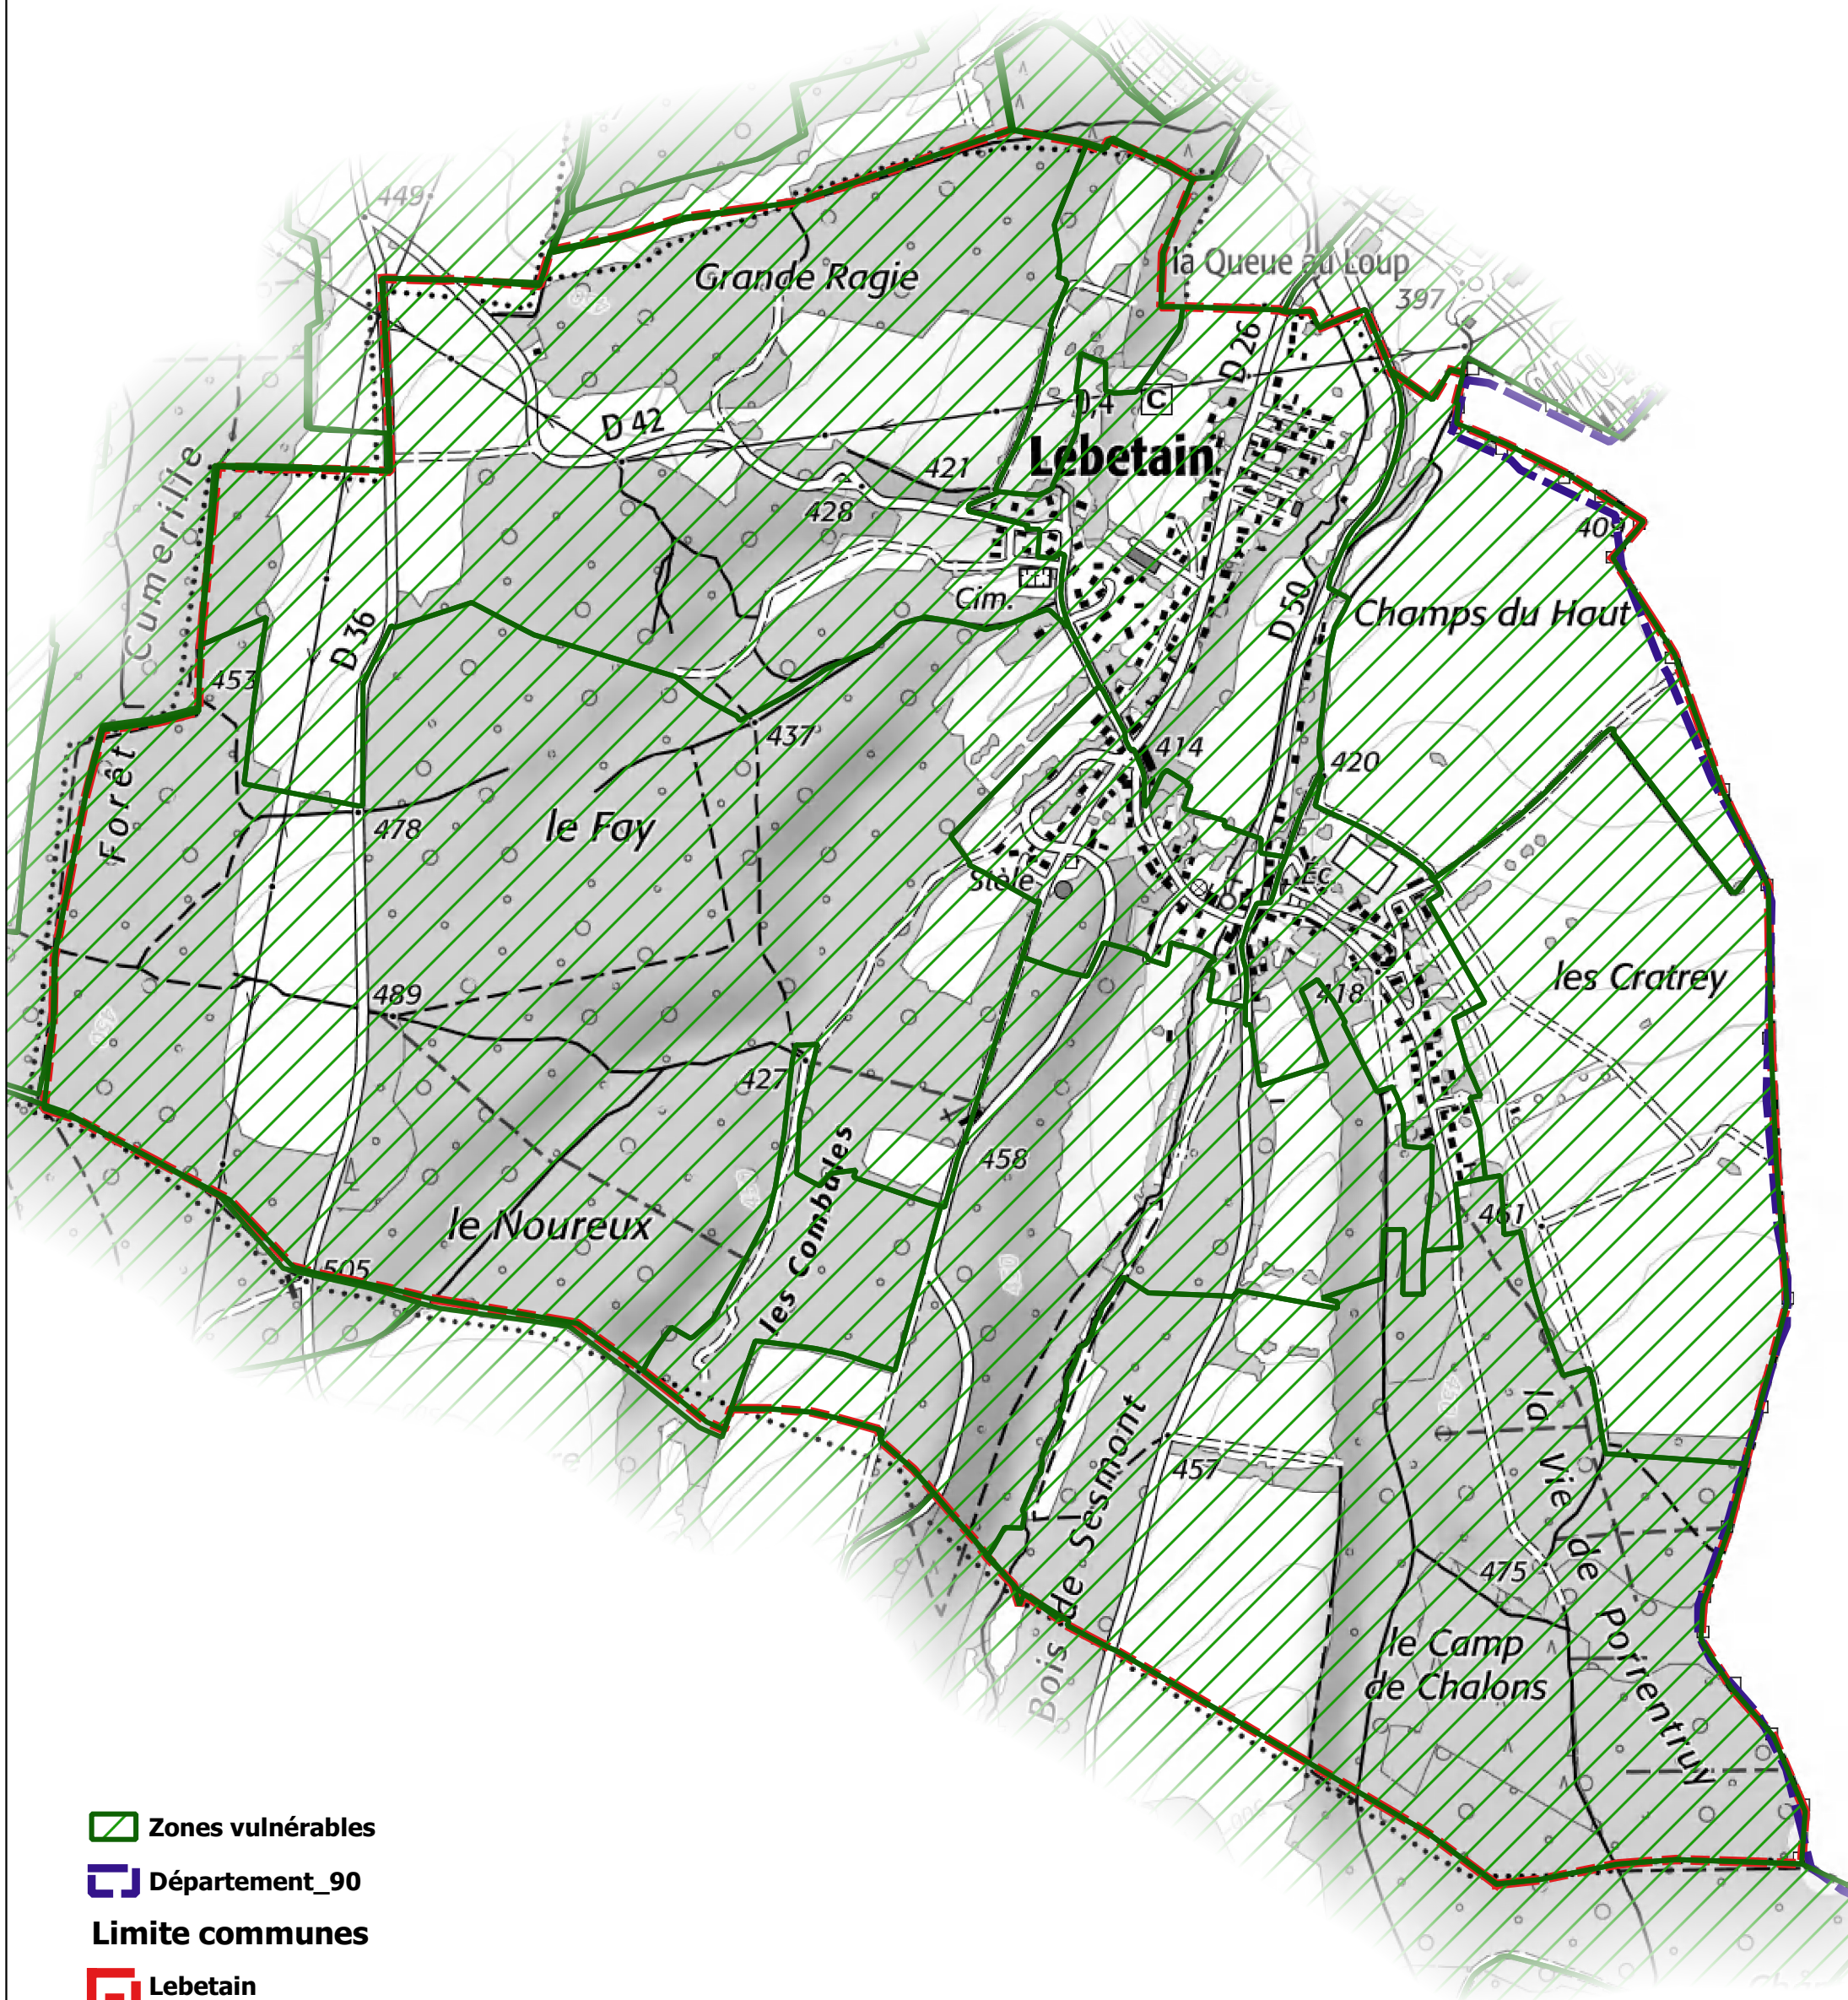

Nouvelles zones vulnérables aux nitrates d'origine agricole en 2021*

PRÉFET
DU TERRITOIRE
DE BELFORT

Liberté
Égalité
Fraternité

Direction
Départementale
des Territoires

Commune de Lebetain

Date : 06-08-2021

*En référence aux arrêtés du préfet de bassin RMC
N°21-325 et 21-329 du 23 juillet 2021

©IGN-SCAN 25© 2020
CARTE DDT 90
copie et reproduction interdites

0 0.25 0.5 0.75 1 km