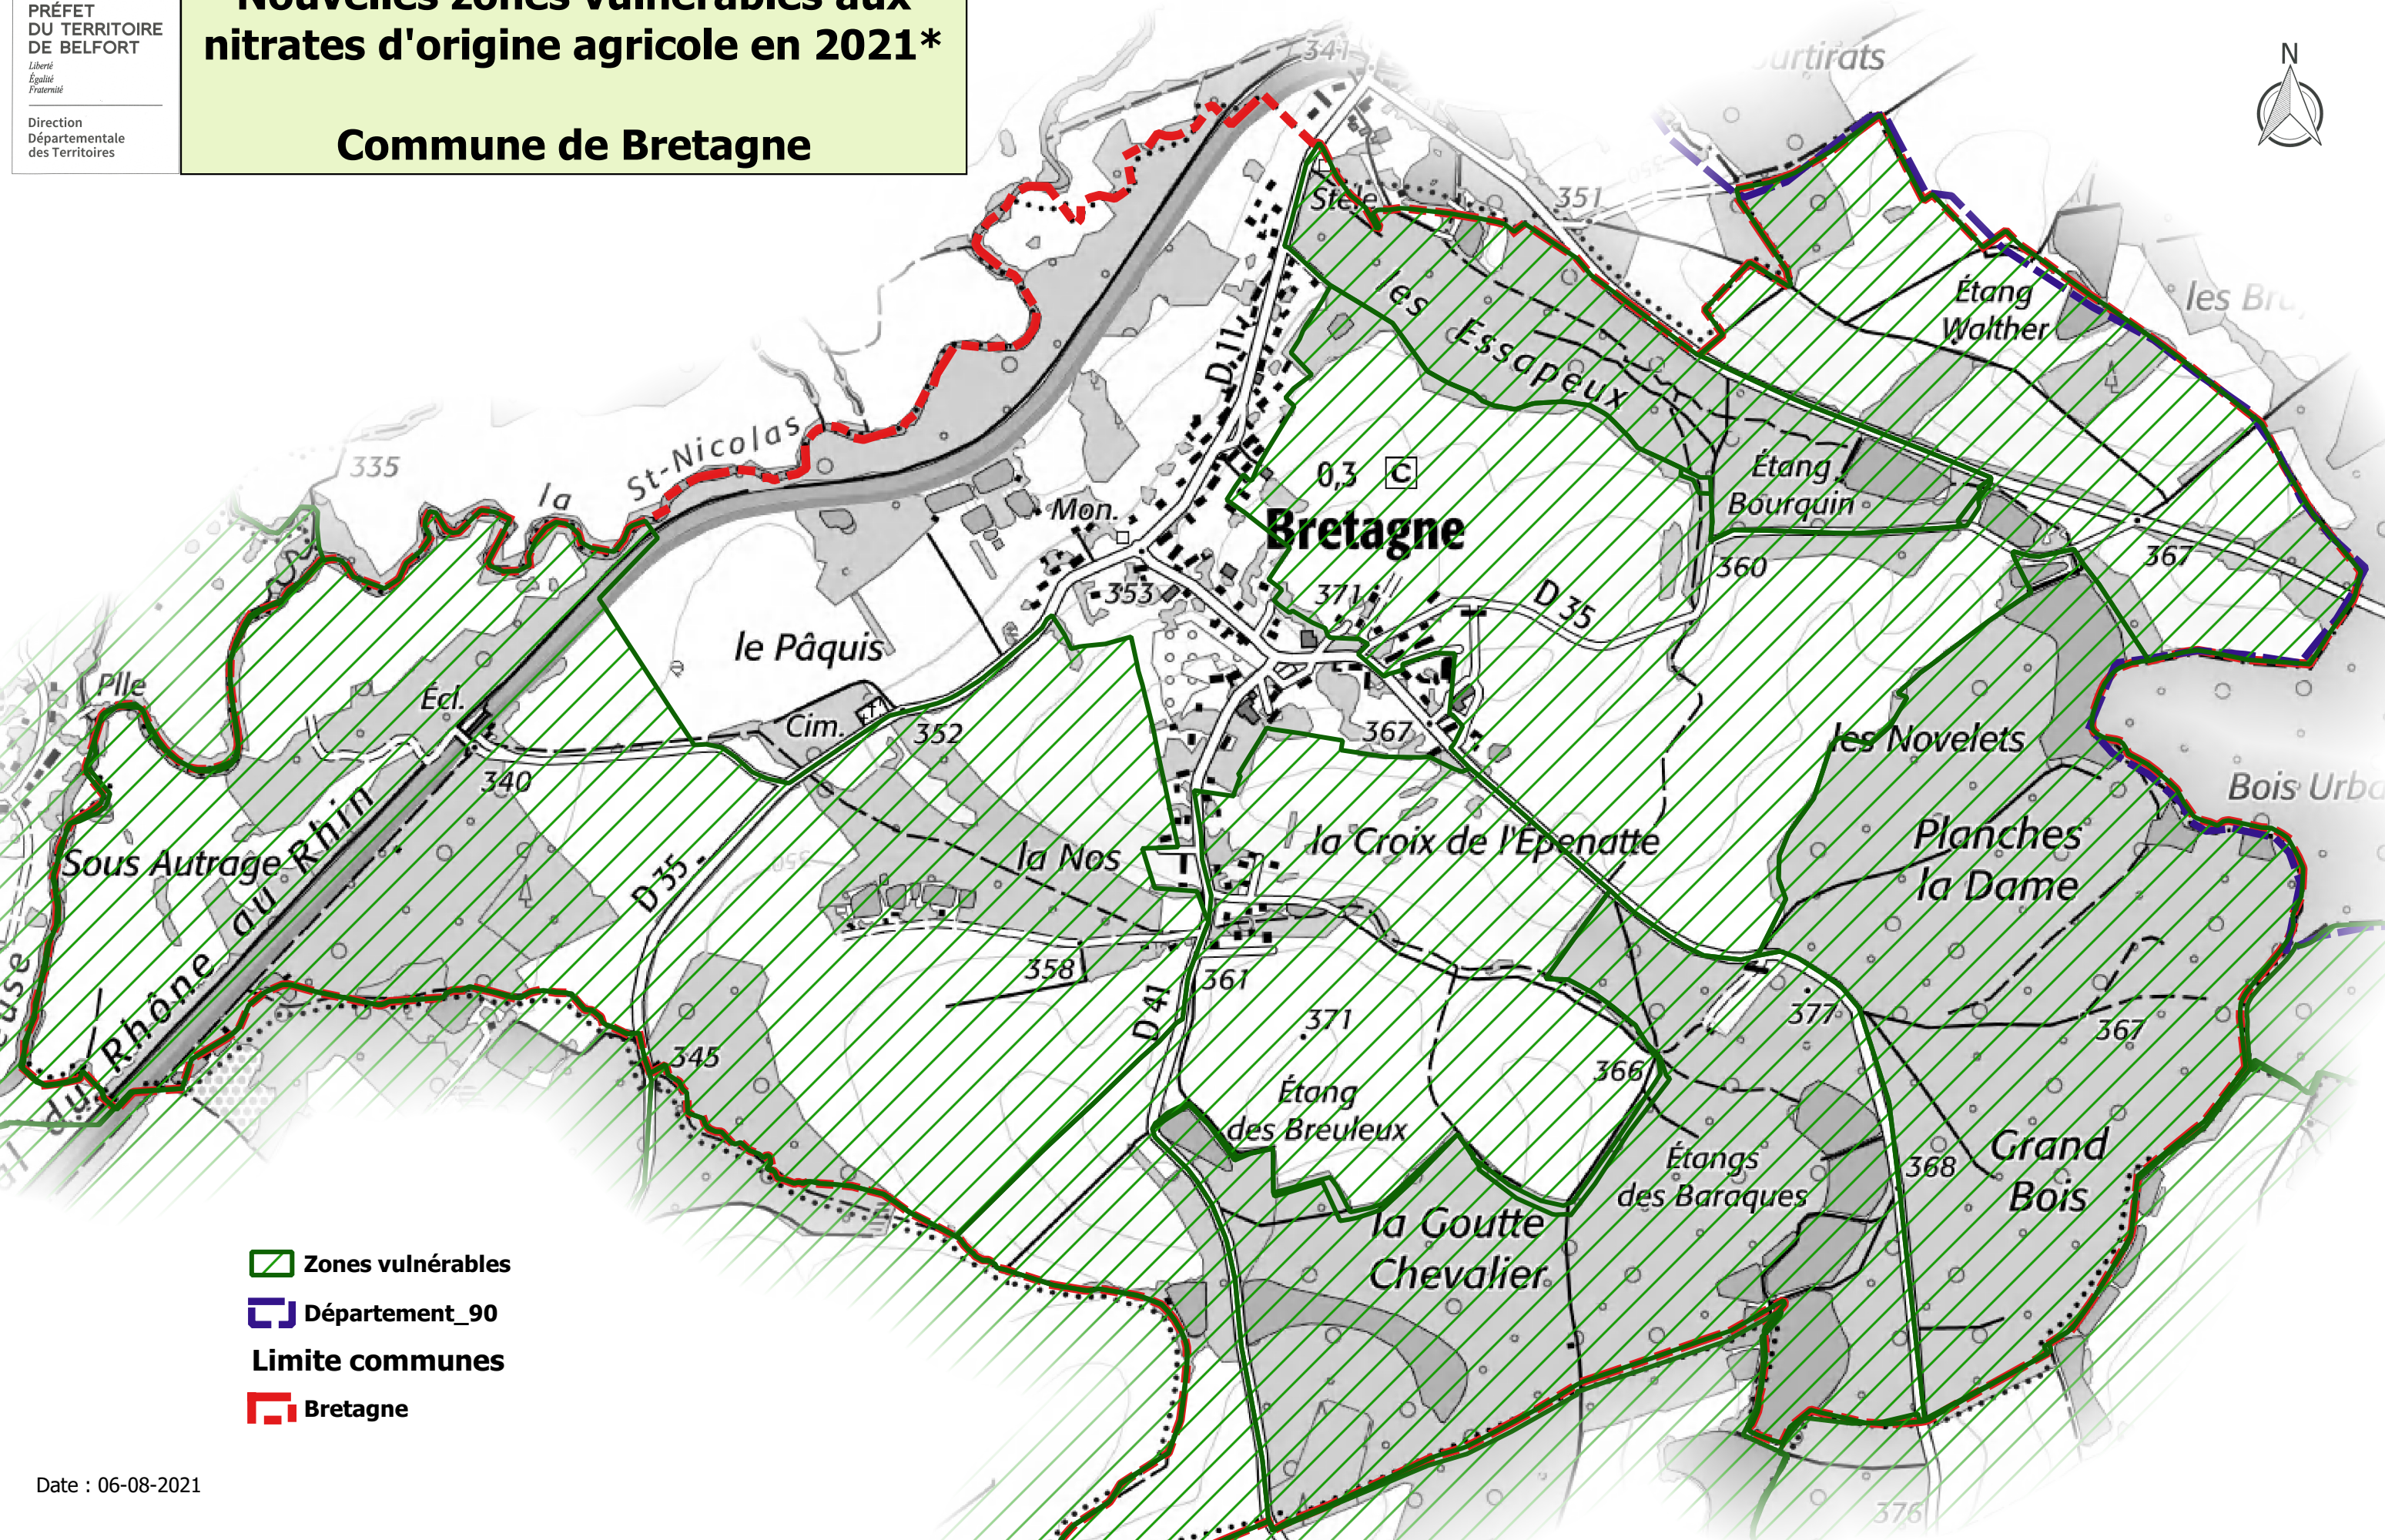

Nouvelles zones vulnérables aux nitrates d'origine agricole en 2021*

Commune de Bretagne

- Zones vulnérables
- Département_90
- Limite communes
- Bretagne

Date : 06-08-2021

*En référence aux arrêtés du préfet de bassin RMC N°21-325 et 21-329 du 23 juillet 2021