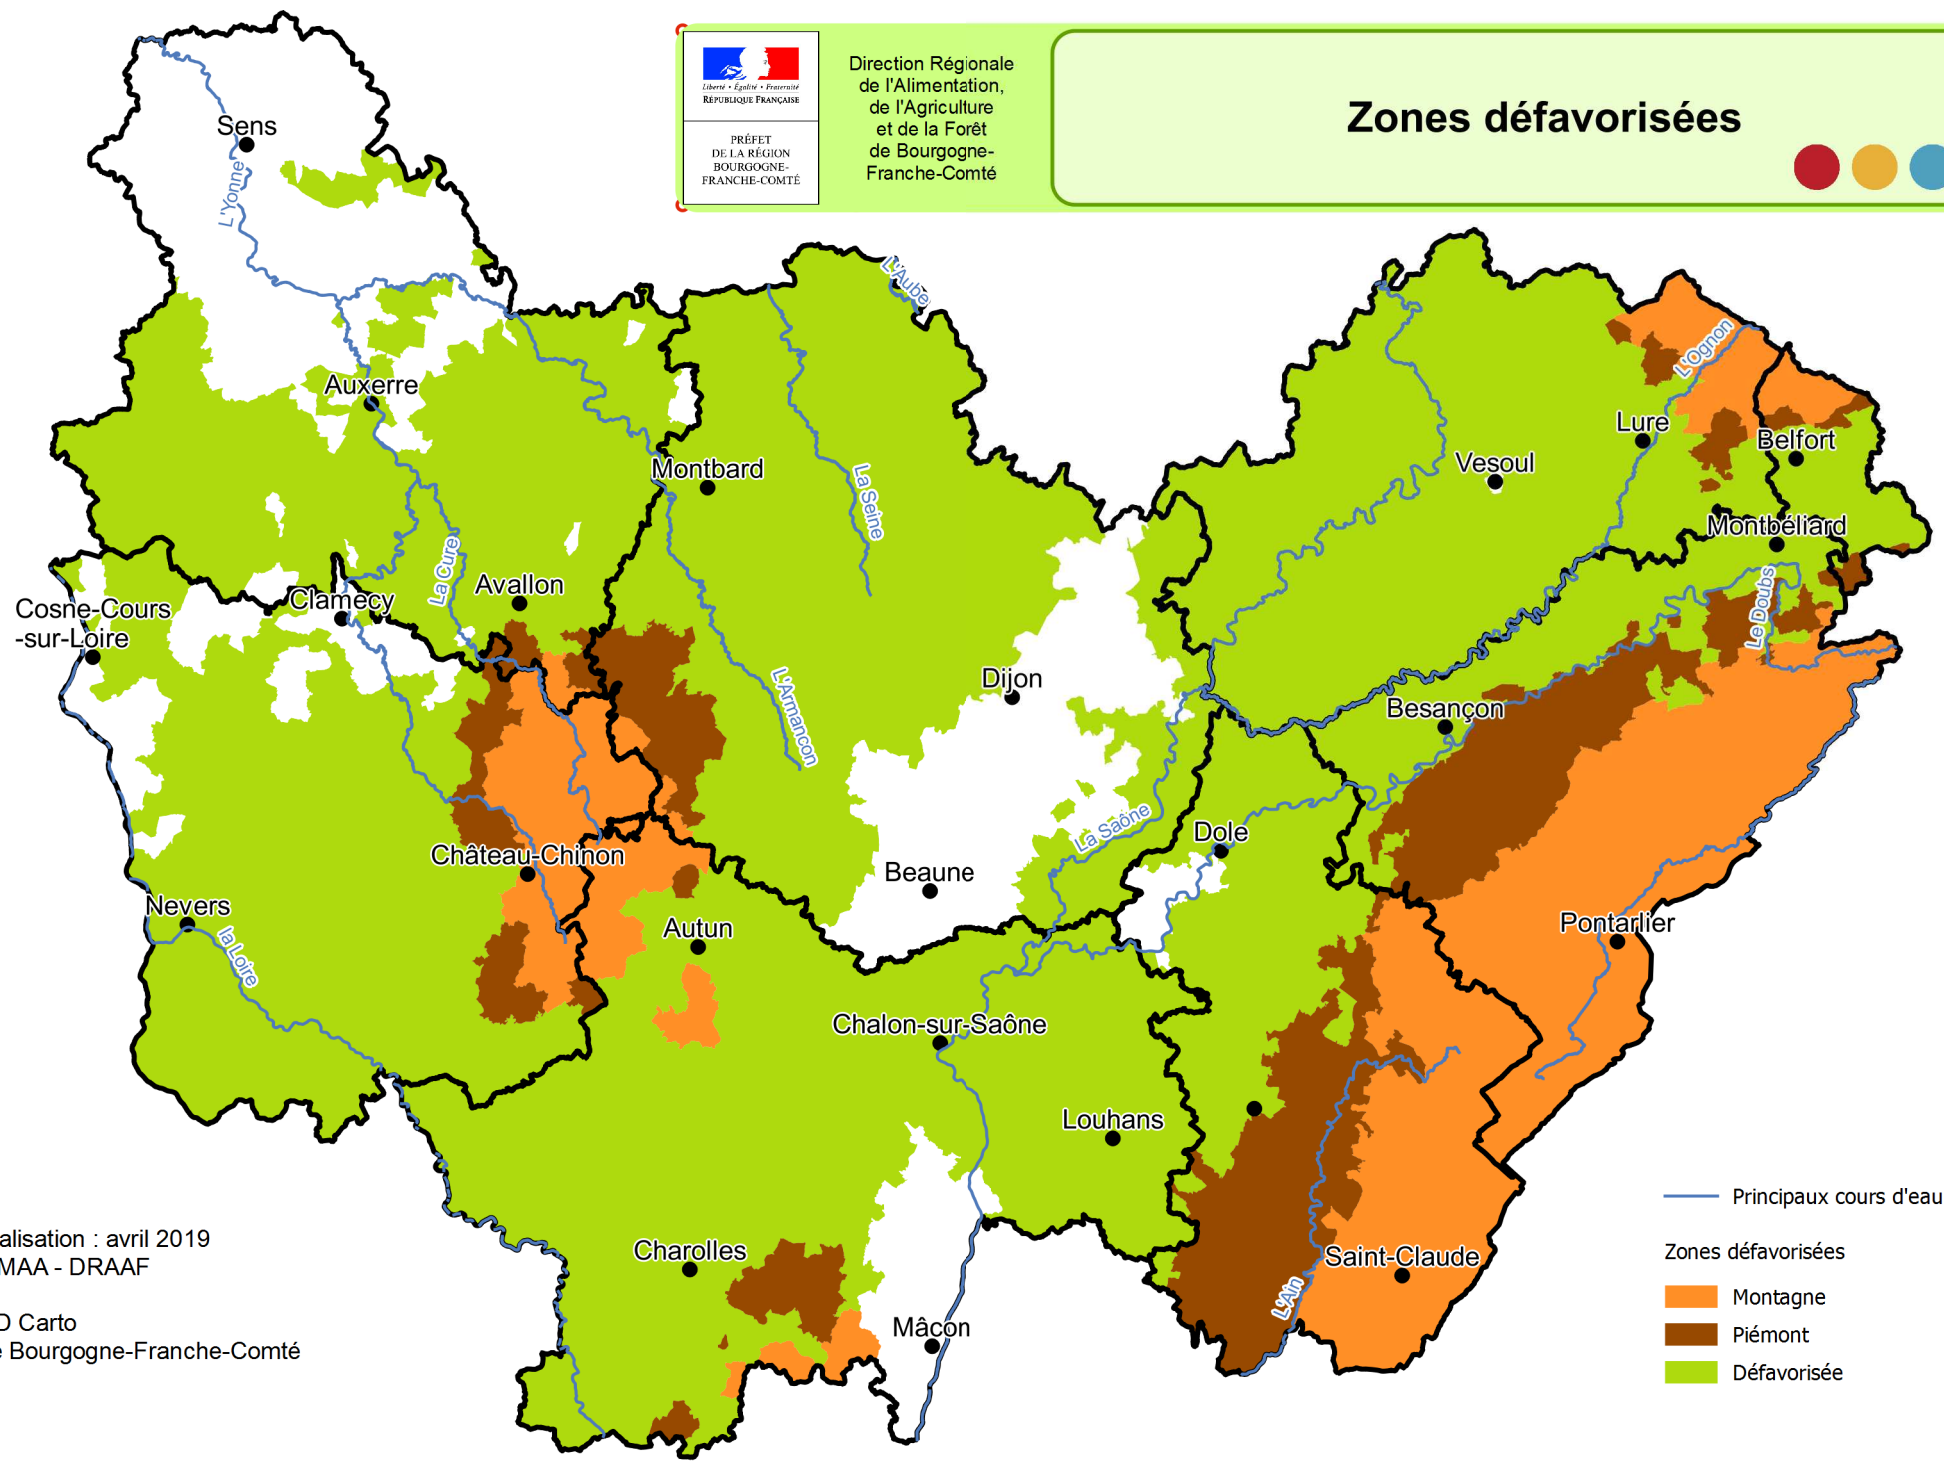

Direction Régionale  
de l'Alimentation,  
de l'Agriculture  
et de la Forêt  
de Bourgogne-  
Franche-Comté

# Zones défavorisées

- Principaux cours d'eau
- Zones défavorisées
  - Montagne
  - Piémont
  - Défavorisée

Date de réalisation : avril 2019  
Sources : MAA - DRAAF

© IGN - BD Carto  
DRAAF de Bourgogne-Franche-Comté