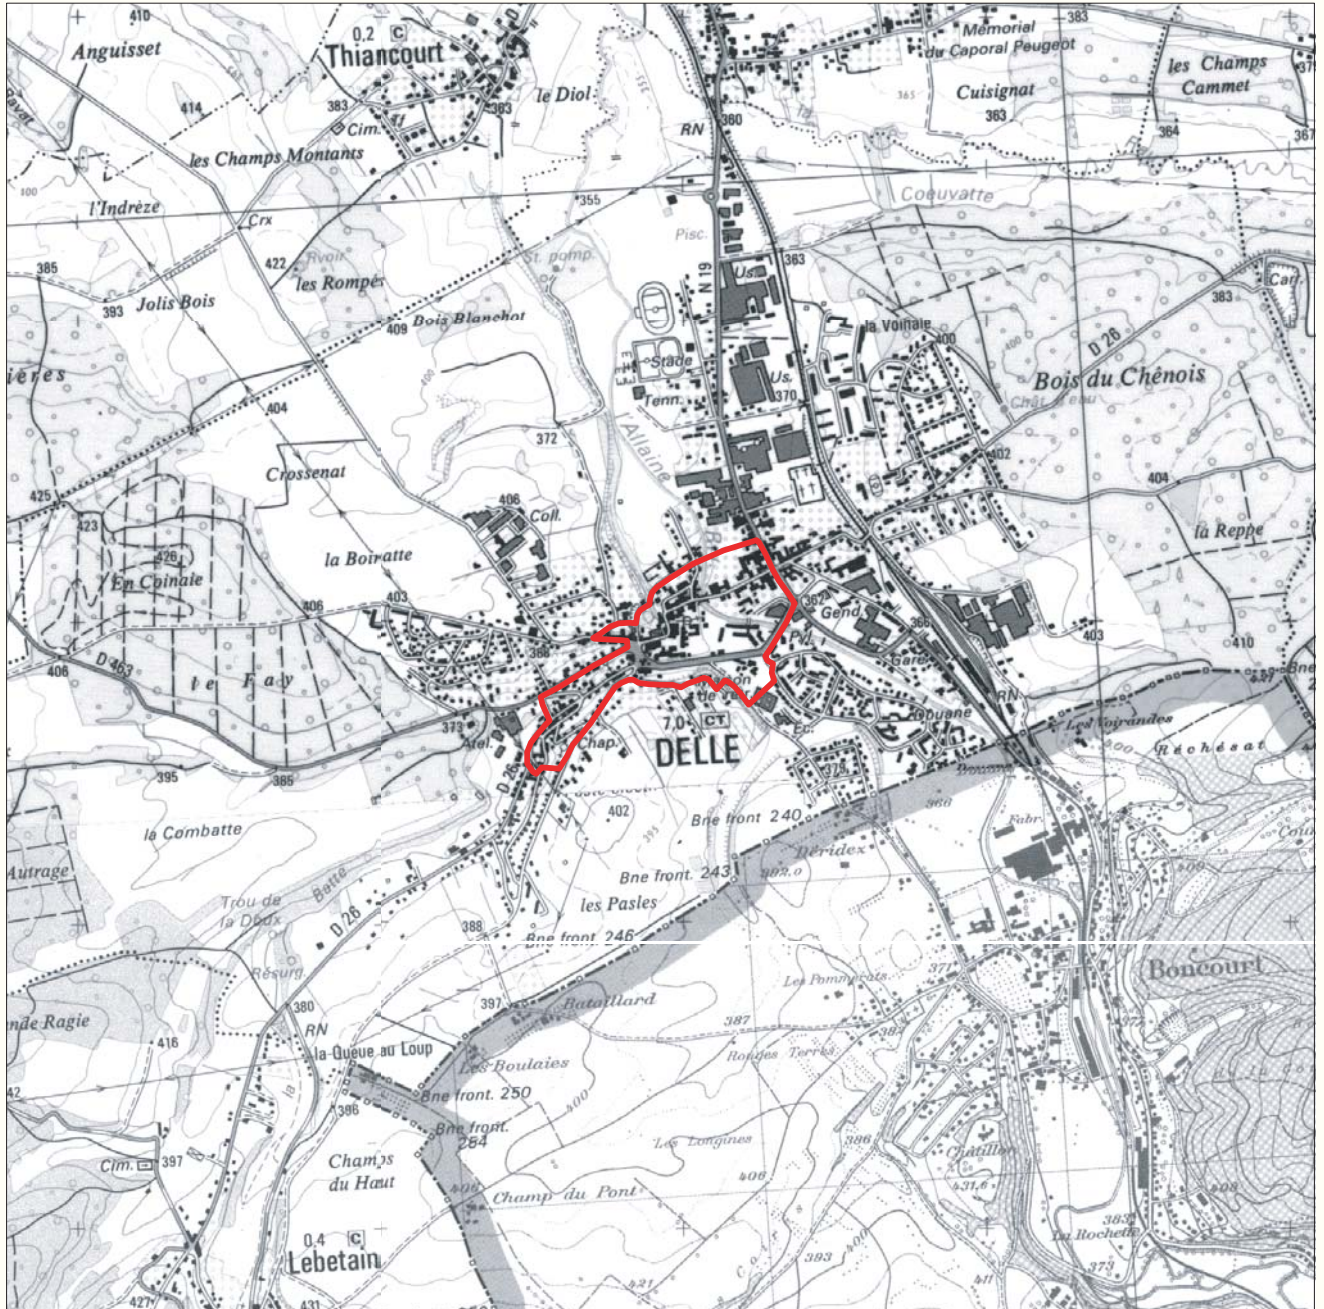

CENTRE ANCIEN DE DELLE

Date d'arrêté ou de décret : 30/05/1978

Surface : 25.68 ha

Fiche éditée le : 20 novembre 2004

Commune : Delle

© IGN - PARIS 1998 - SCAN25 ©

Pour une définition cadastrale du périmètre du site, il convient de se référer au texte réglementaire classant ou inscrivant le site. Le périmètre figurant sur cette carte n'est pas opposable aux tiers.

— Périmètre du site