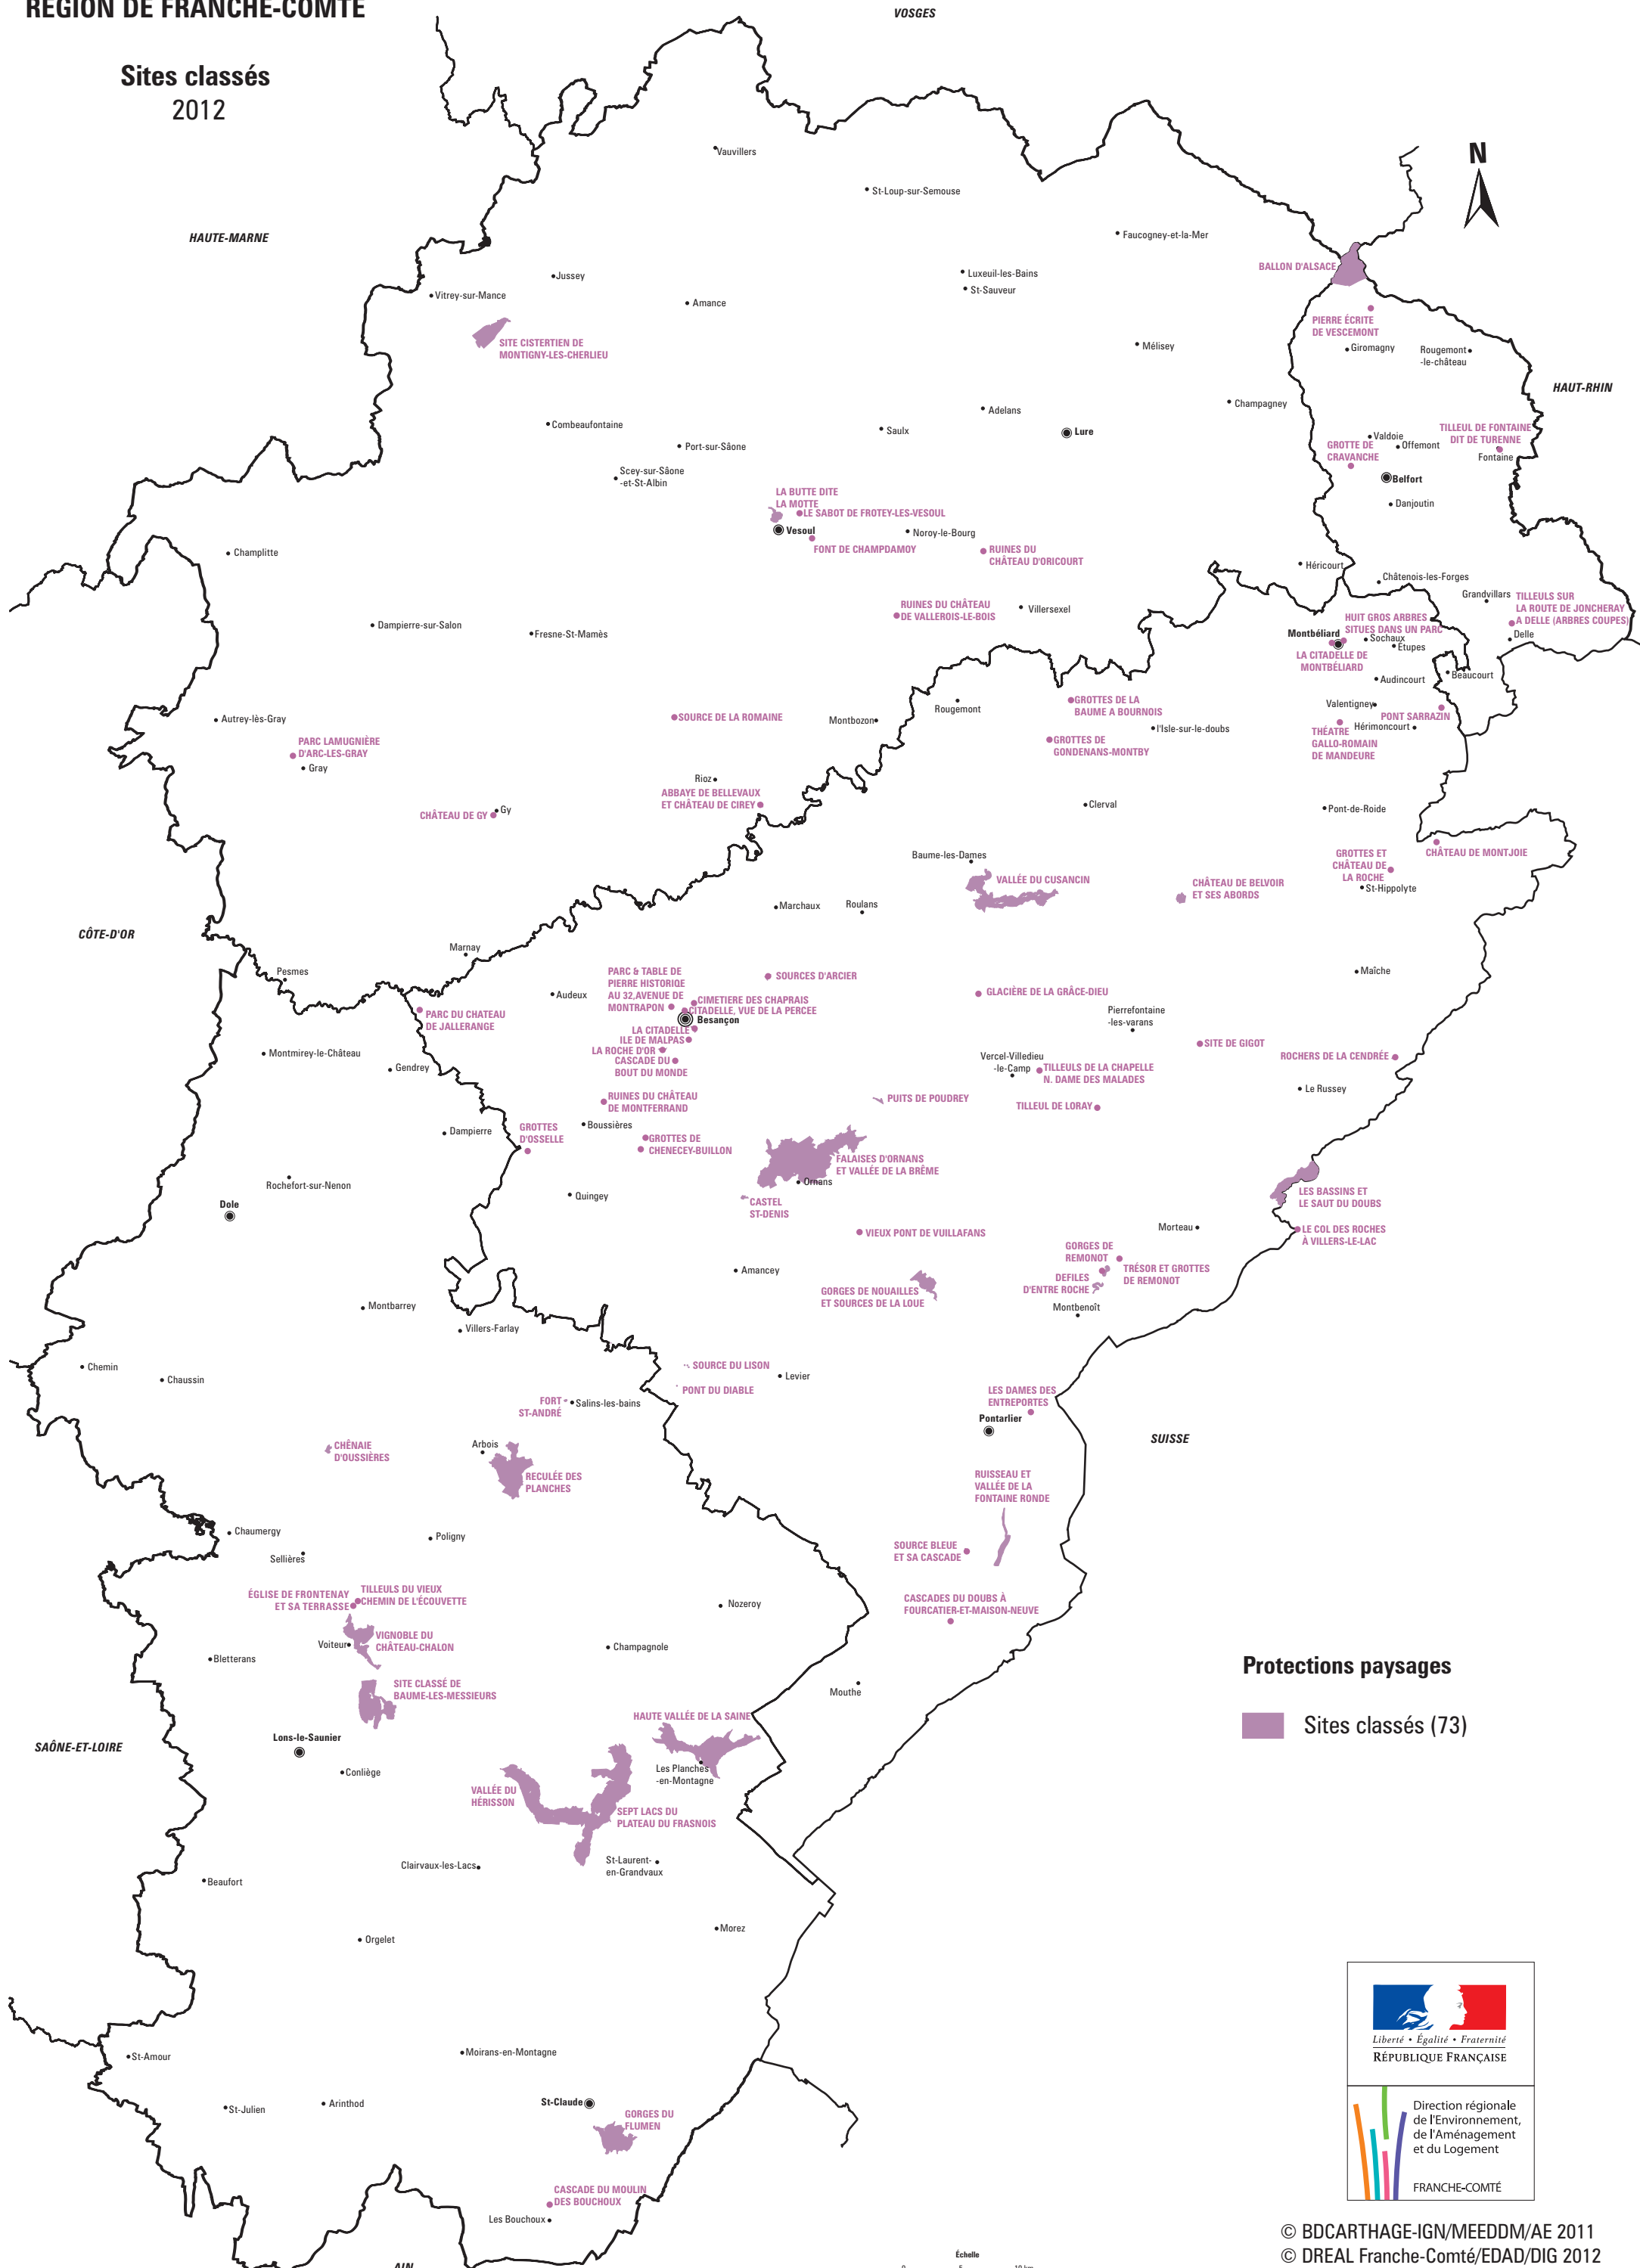

# RÉGION DE FRANCHE-COMTÉ

## Sites classés 2012

### Protections paysages

 Sites classés (73)