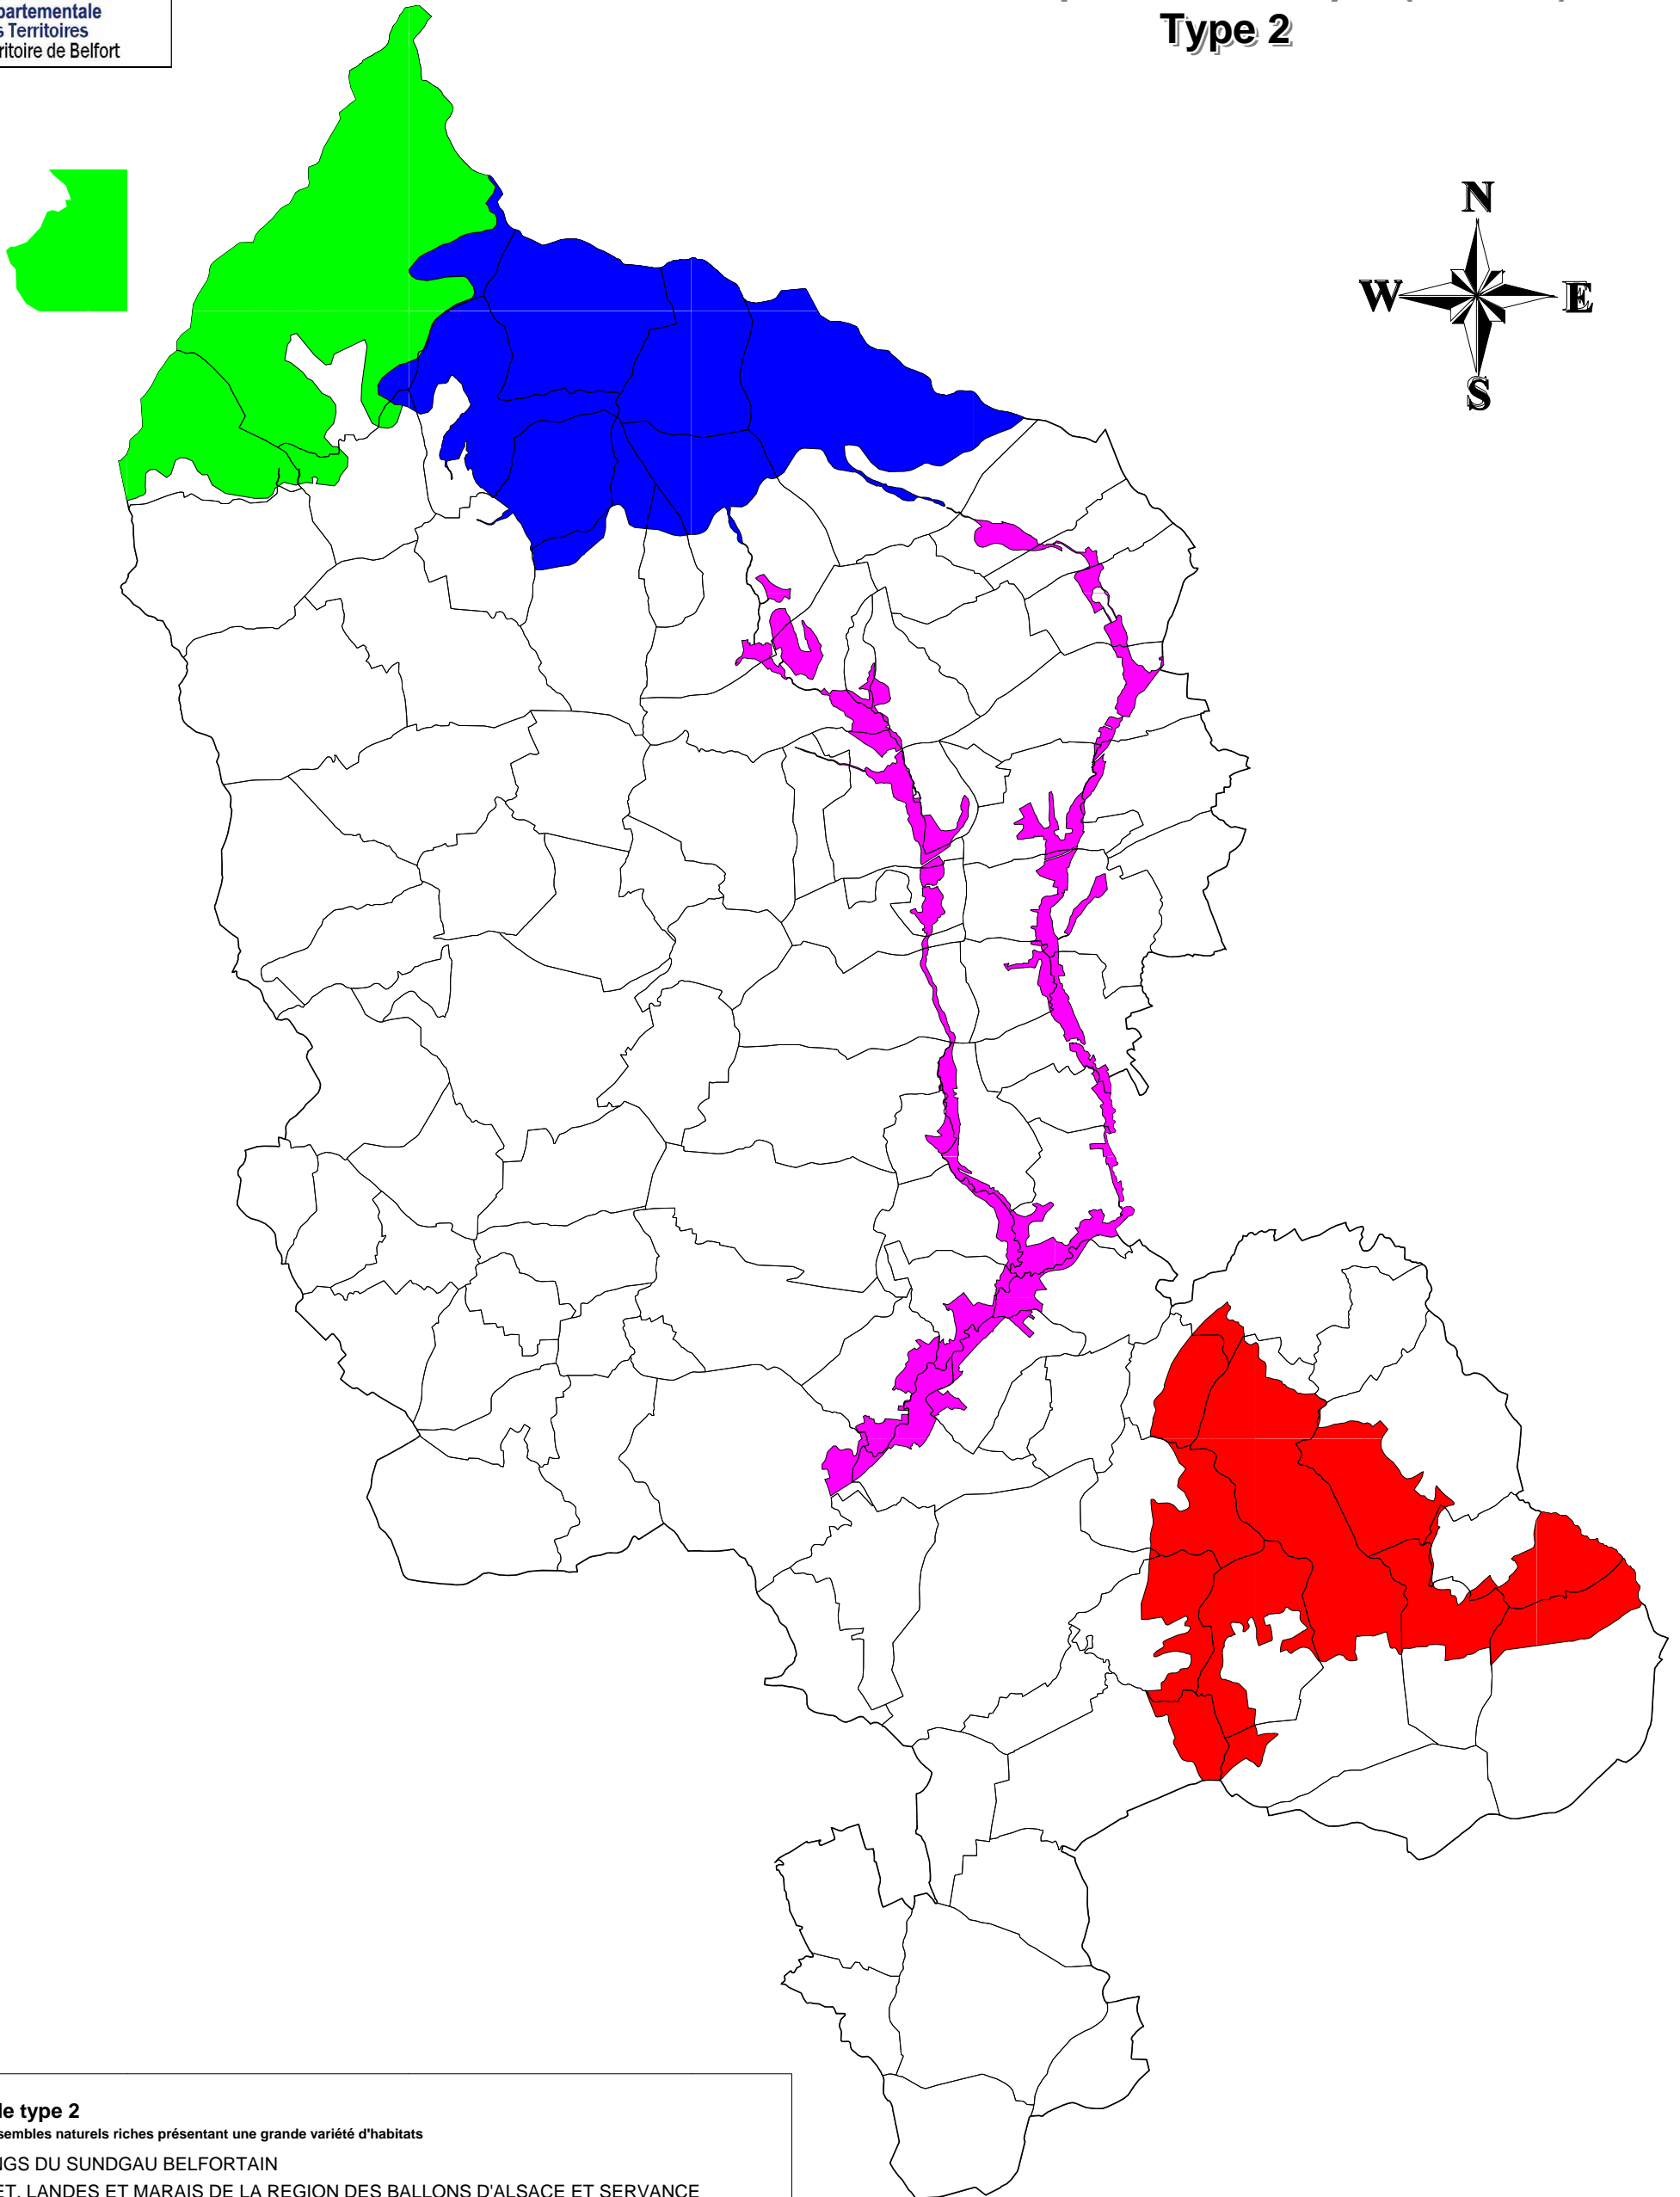

TERRITOIRE DE BELFORT

Zones naturelles d'Intérêt Ecologique, Faunistique et Floristique (ZNIEFF) Type 2

Znieff de type 2

Grands ensembles naturels riches présentant une grande variété d'habitats

- ETANGS DU SUNDGAU BELFORTAIN
- FORET, LANDES ET MARAIS DE LA REGION DES BALLONS D'ALSACE ET SERVANCE
- FORETS ET RUISSEAU DU PIEMONT SOUS-VOSGIEN
- VALLEE DE LA BOURBEUSE ET SES AFFLUENTS, MADELINE ET SAINT-NICOLAS