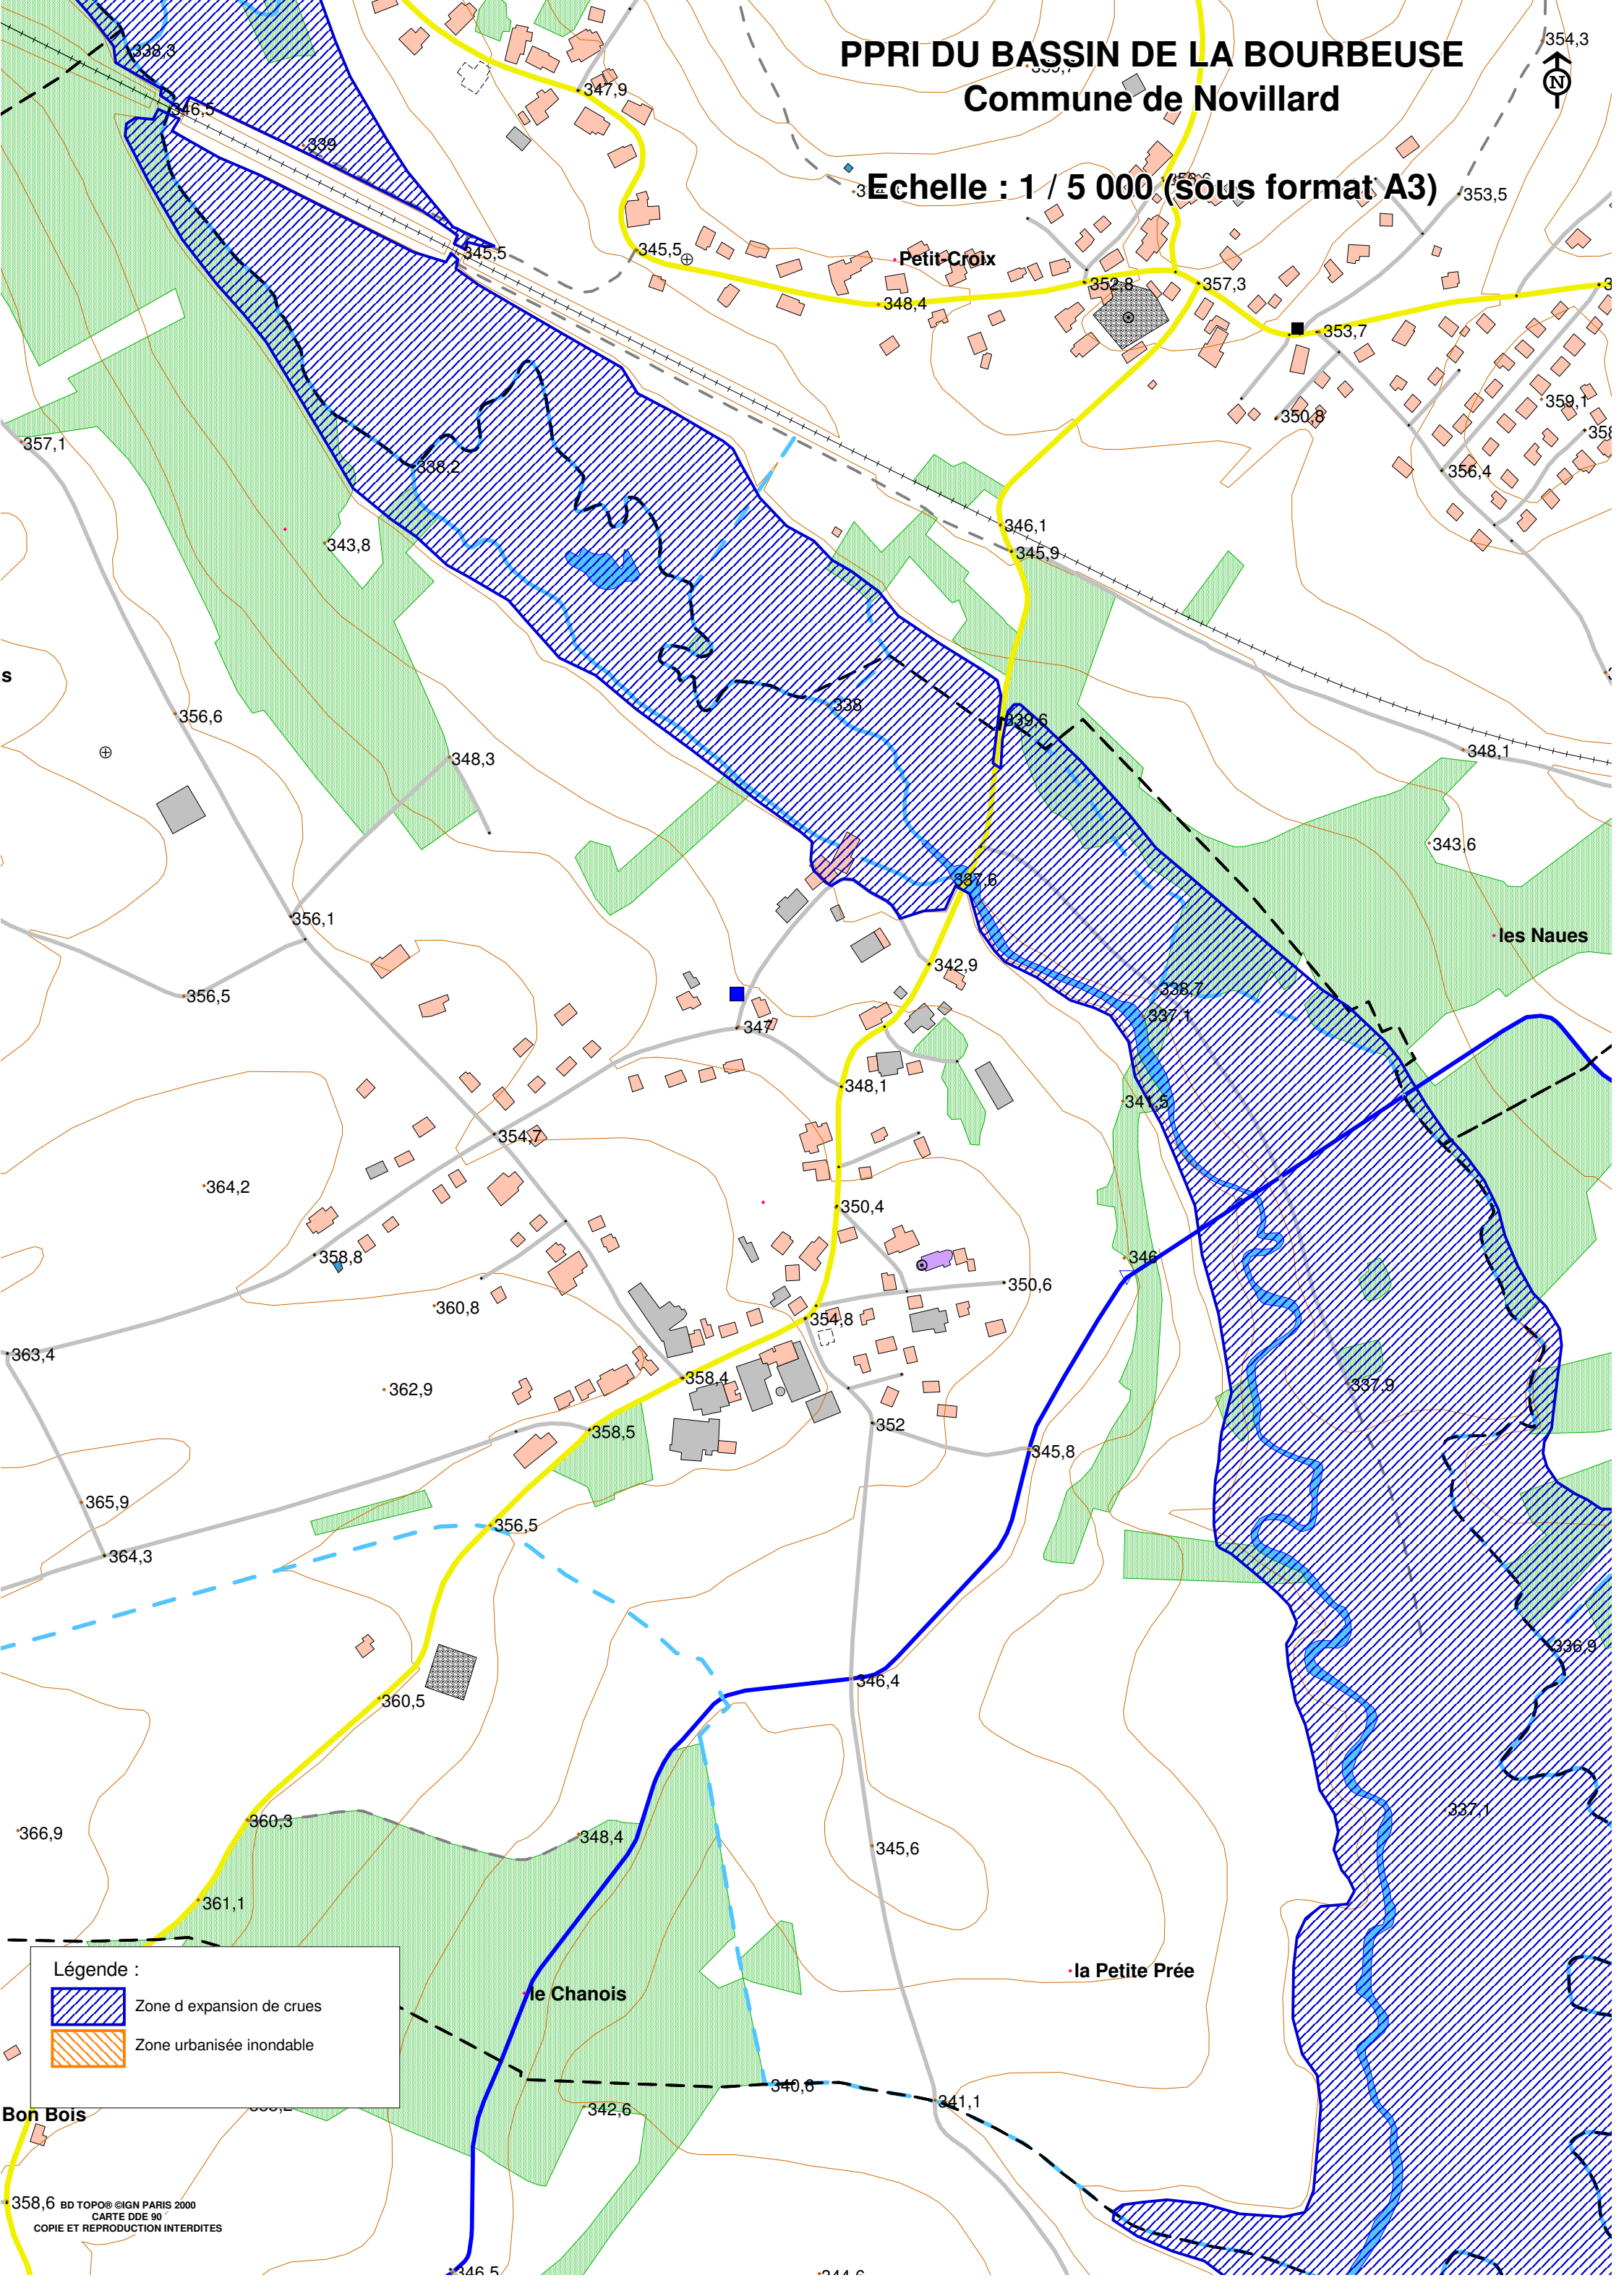

PPRI DU BASSIN DE LA BOURBEUSE

Commune de Novillard

Echelle : 1 / 5 000 (sous format A3)

- Légende :
-  Zone d'expansion de crues
 -  Zone urbanisée inondable

Bon Bois

le Chanois

la Petite Prée