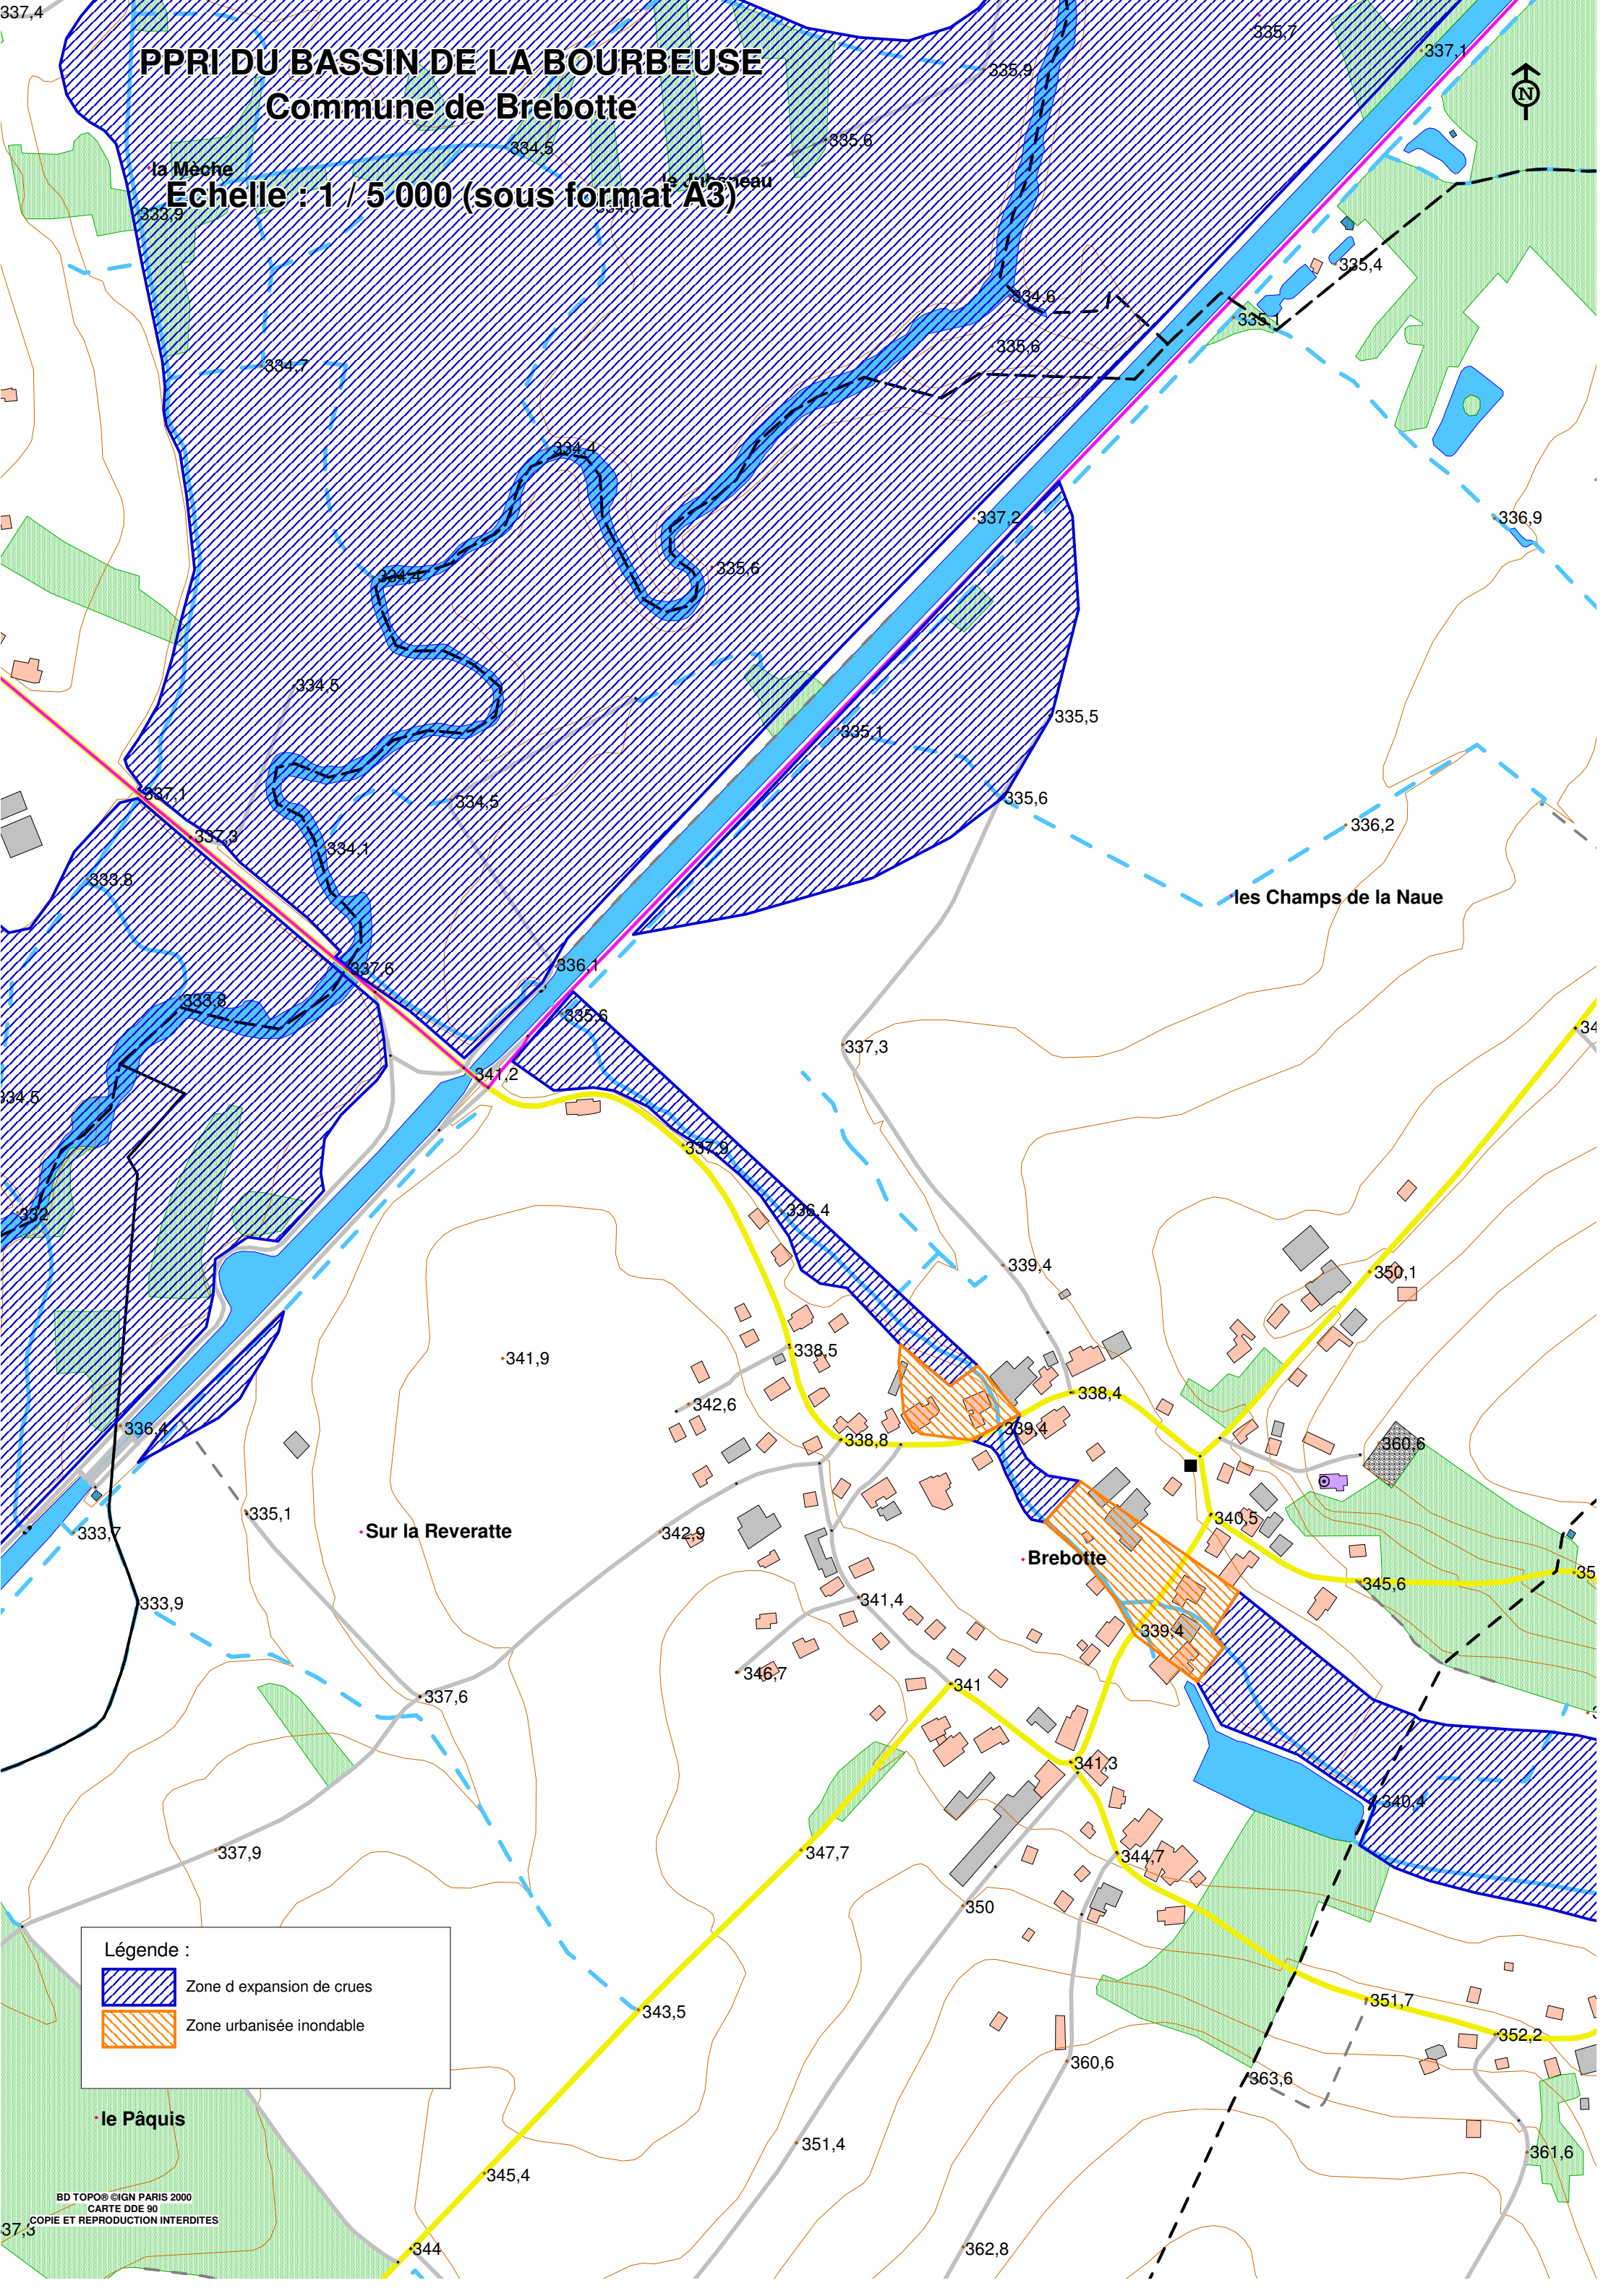

# PPRI DU BASSIN DE LA BOURBEUSE

## Commune de Brebotte

Echelle : 1 / 5 000 (sous format A3)

**Légende :**

-  Zone d'expansion de crues
-  Zone urbanisée inondable