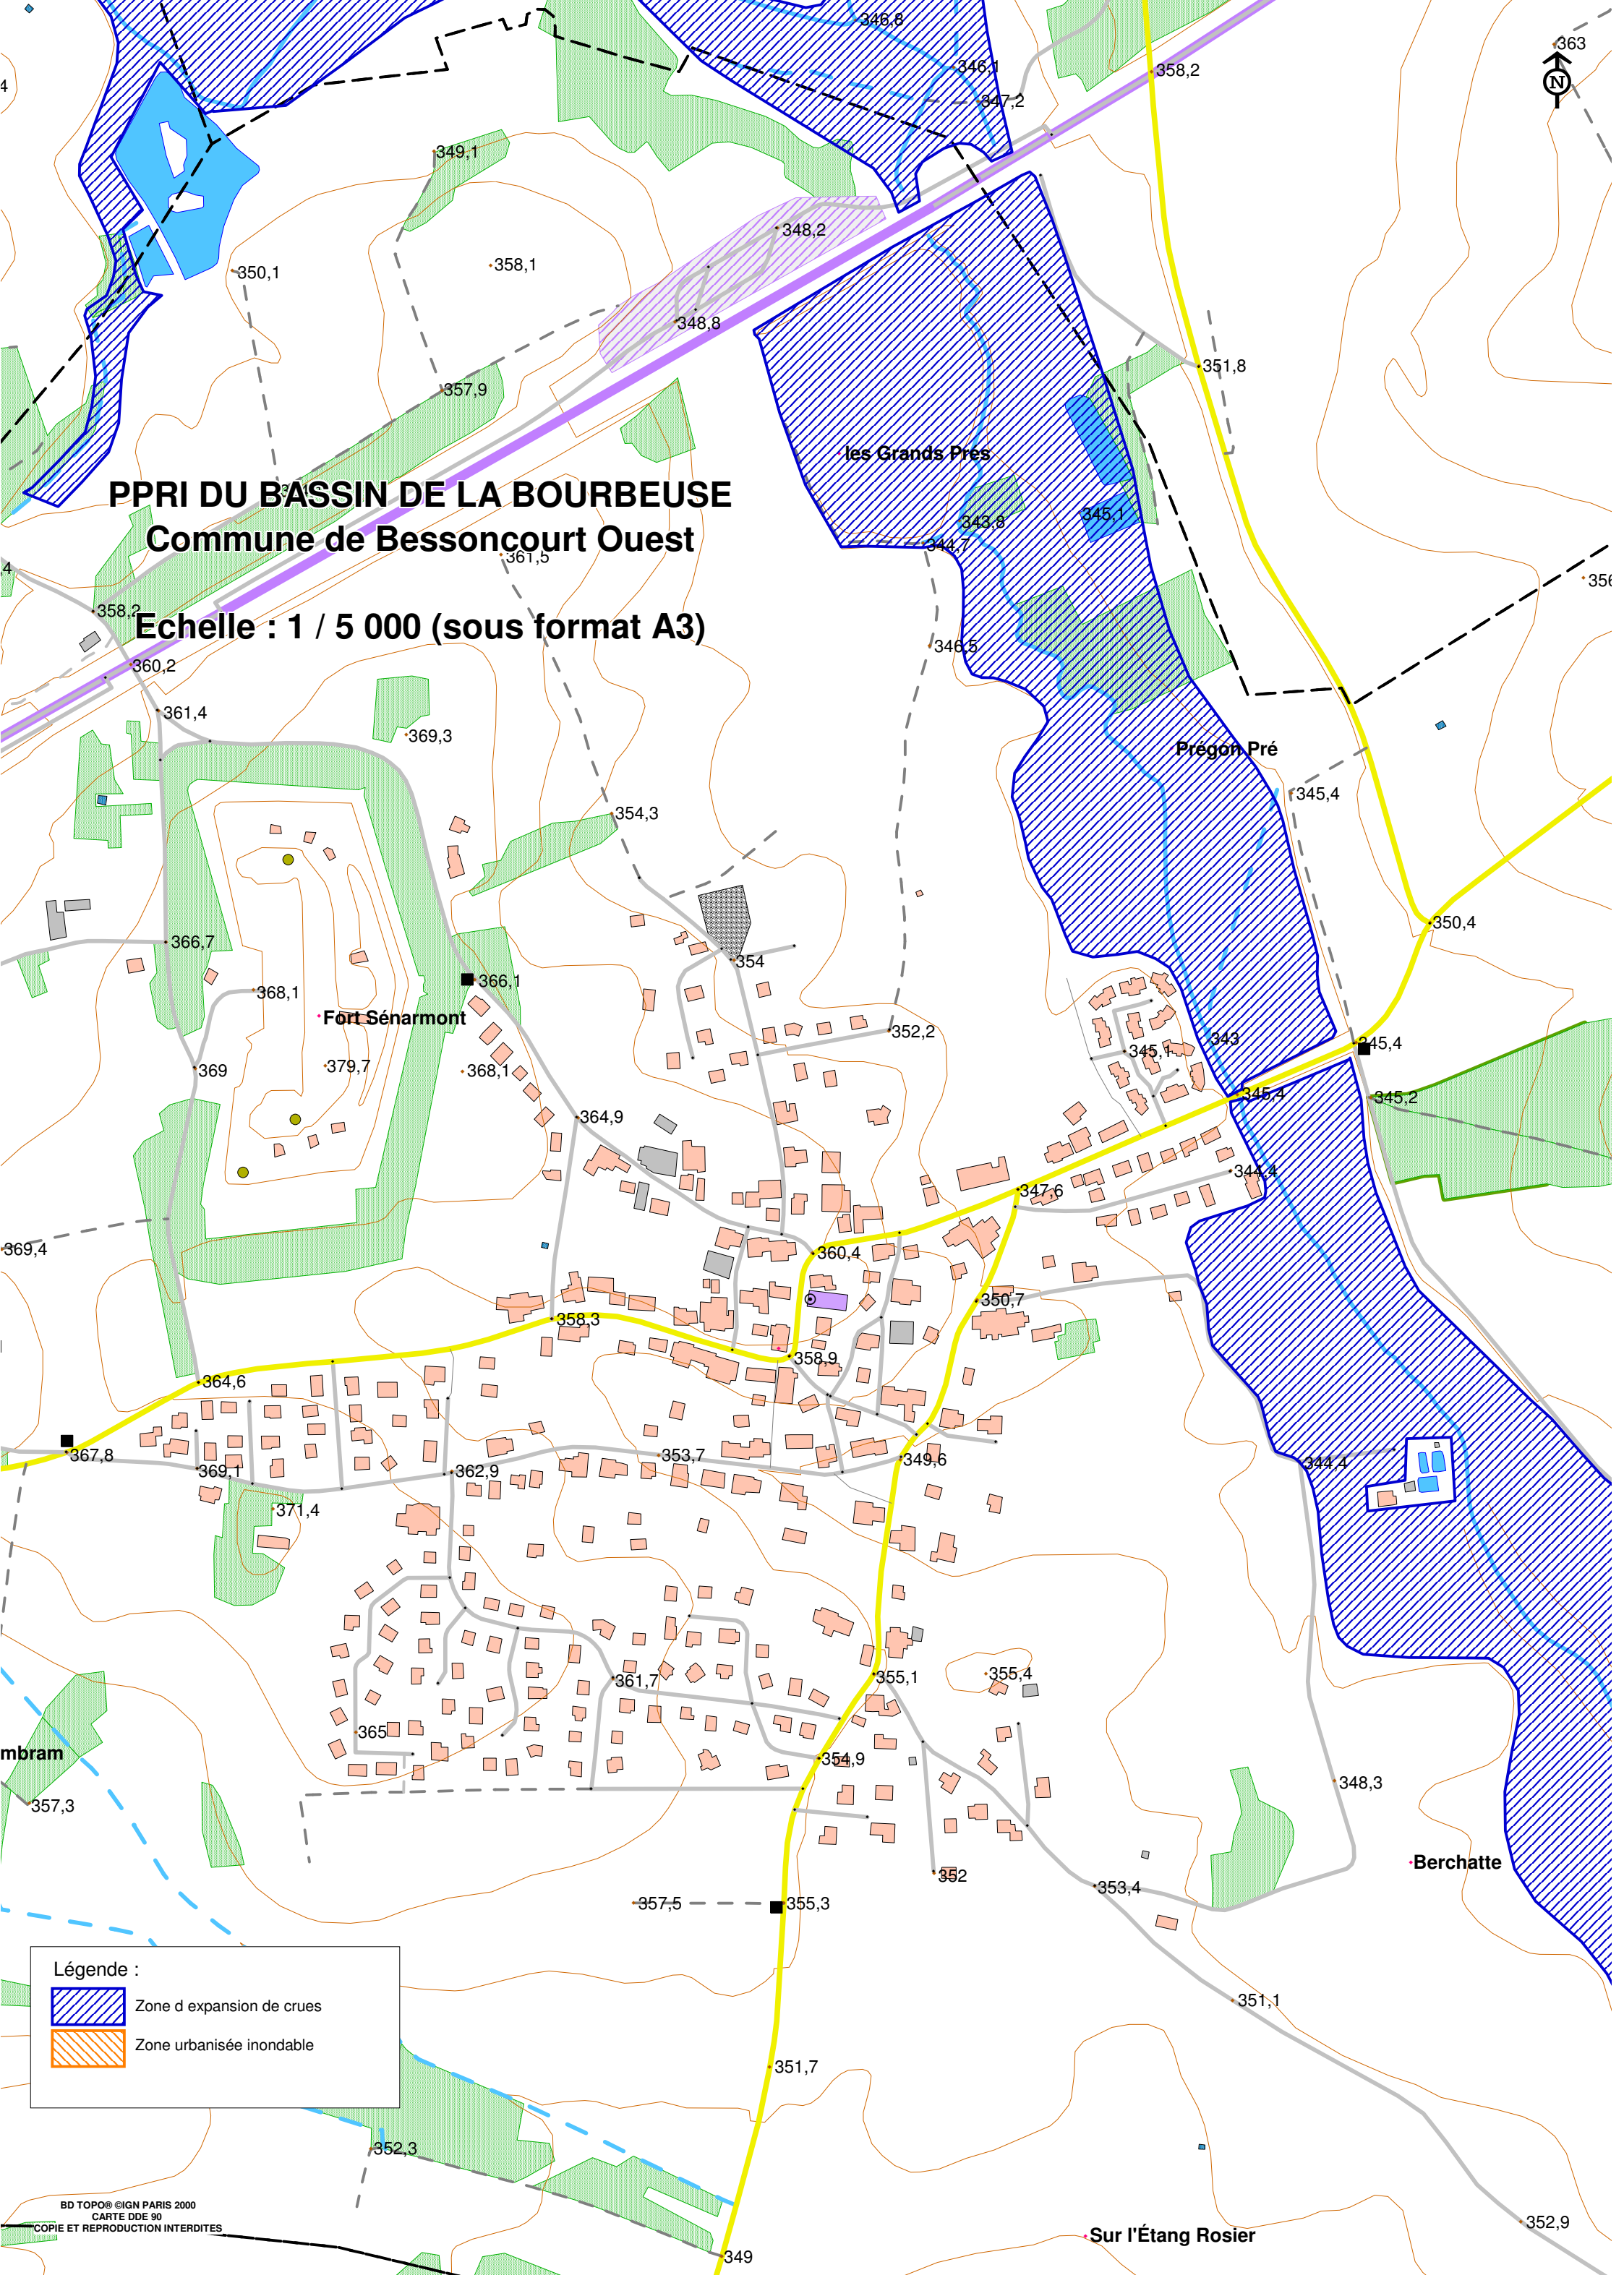

PPRI DU BASSIN DE LA BOURBEUSE

Commune de Bessoncourt Ouest

Echelle : 1 / 5 000 (sous format A3)

Légende :

-  Zone d'expansion de crues
-  Zone urbanisée inondable