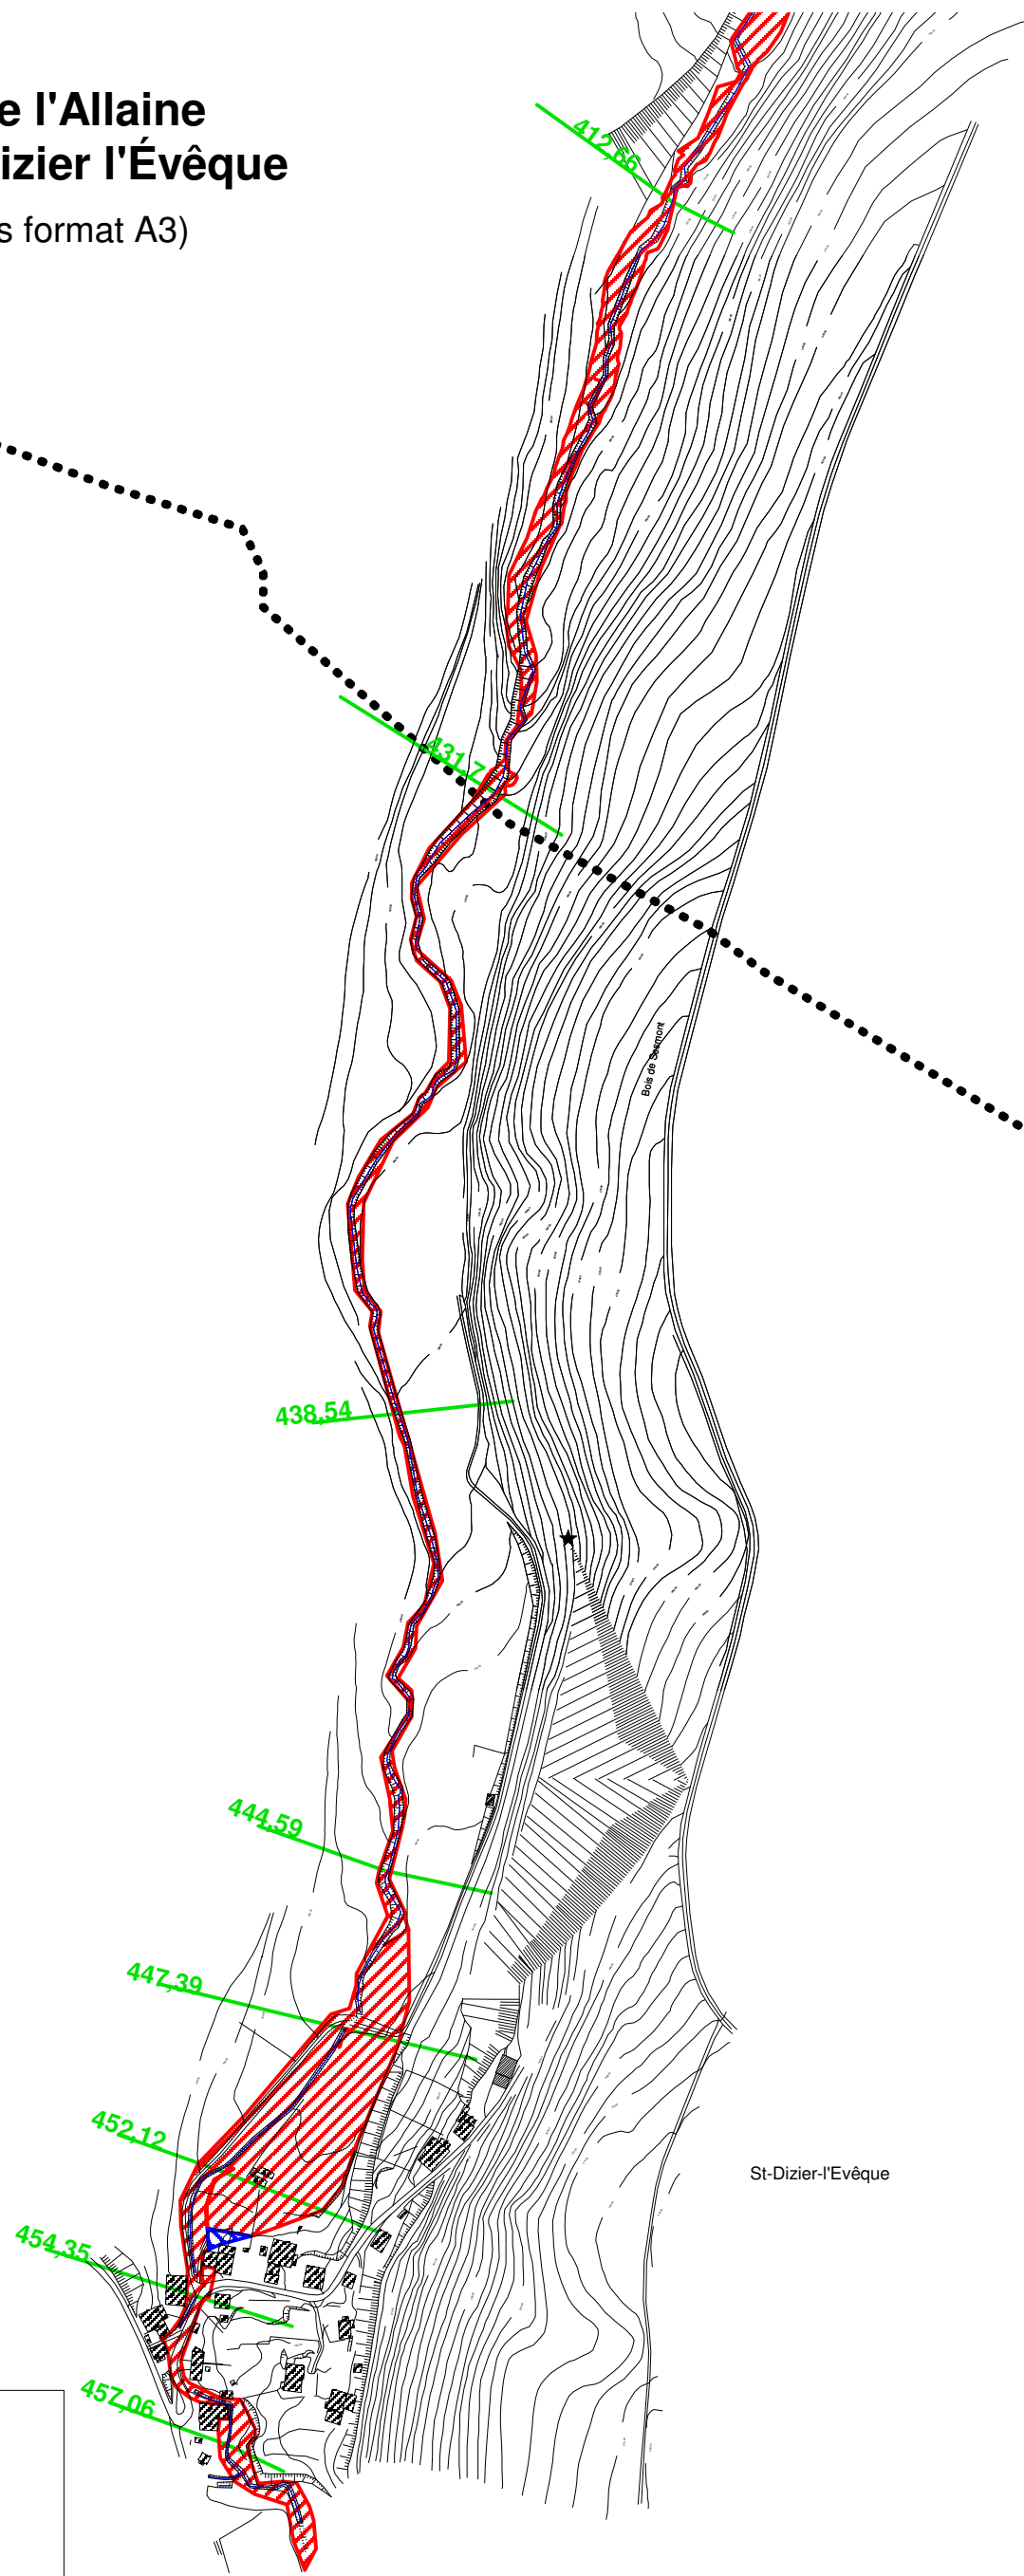

PPRI du bassin de l'Allaine Commune de Saint Dizier l'Évêque

Echelle : 1 / 5 000 (sous format A3)

Légende :

-  Bleue
-  Rouge
-  Cote de référence