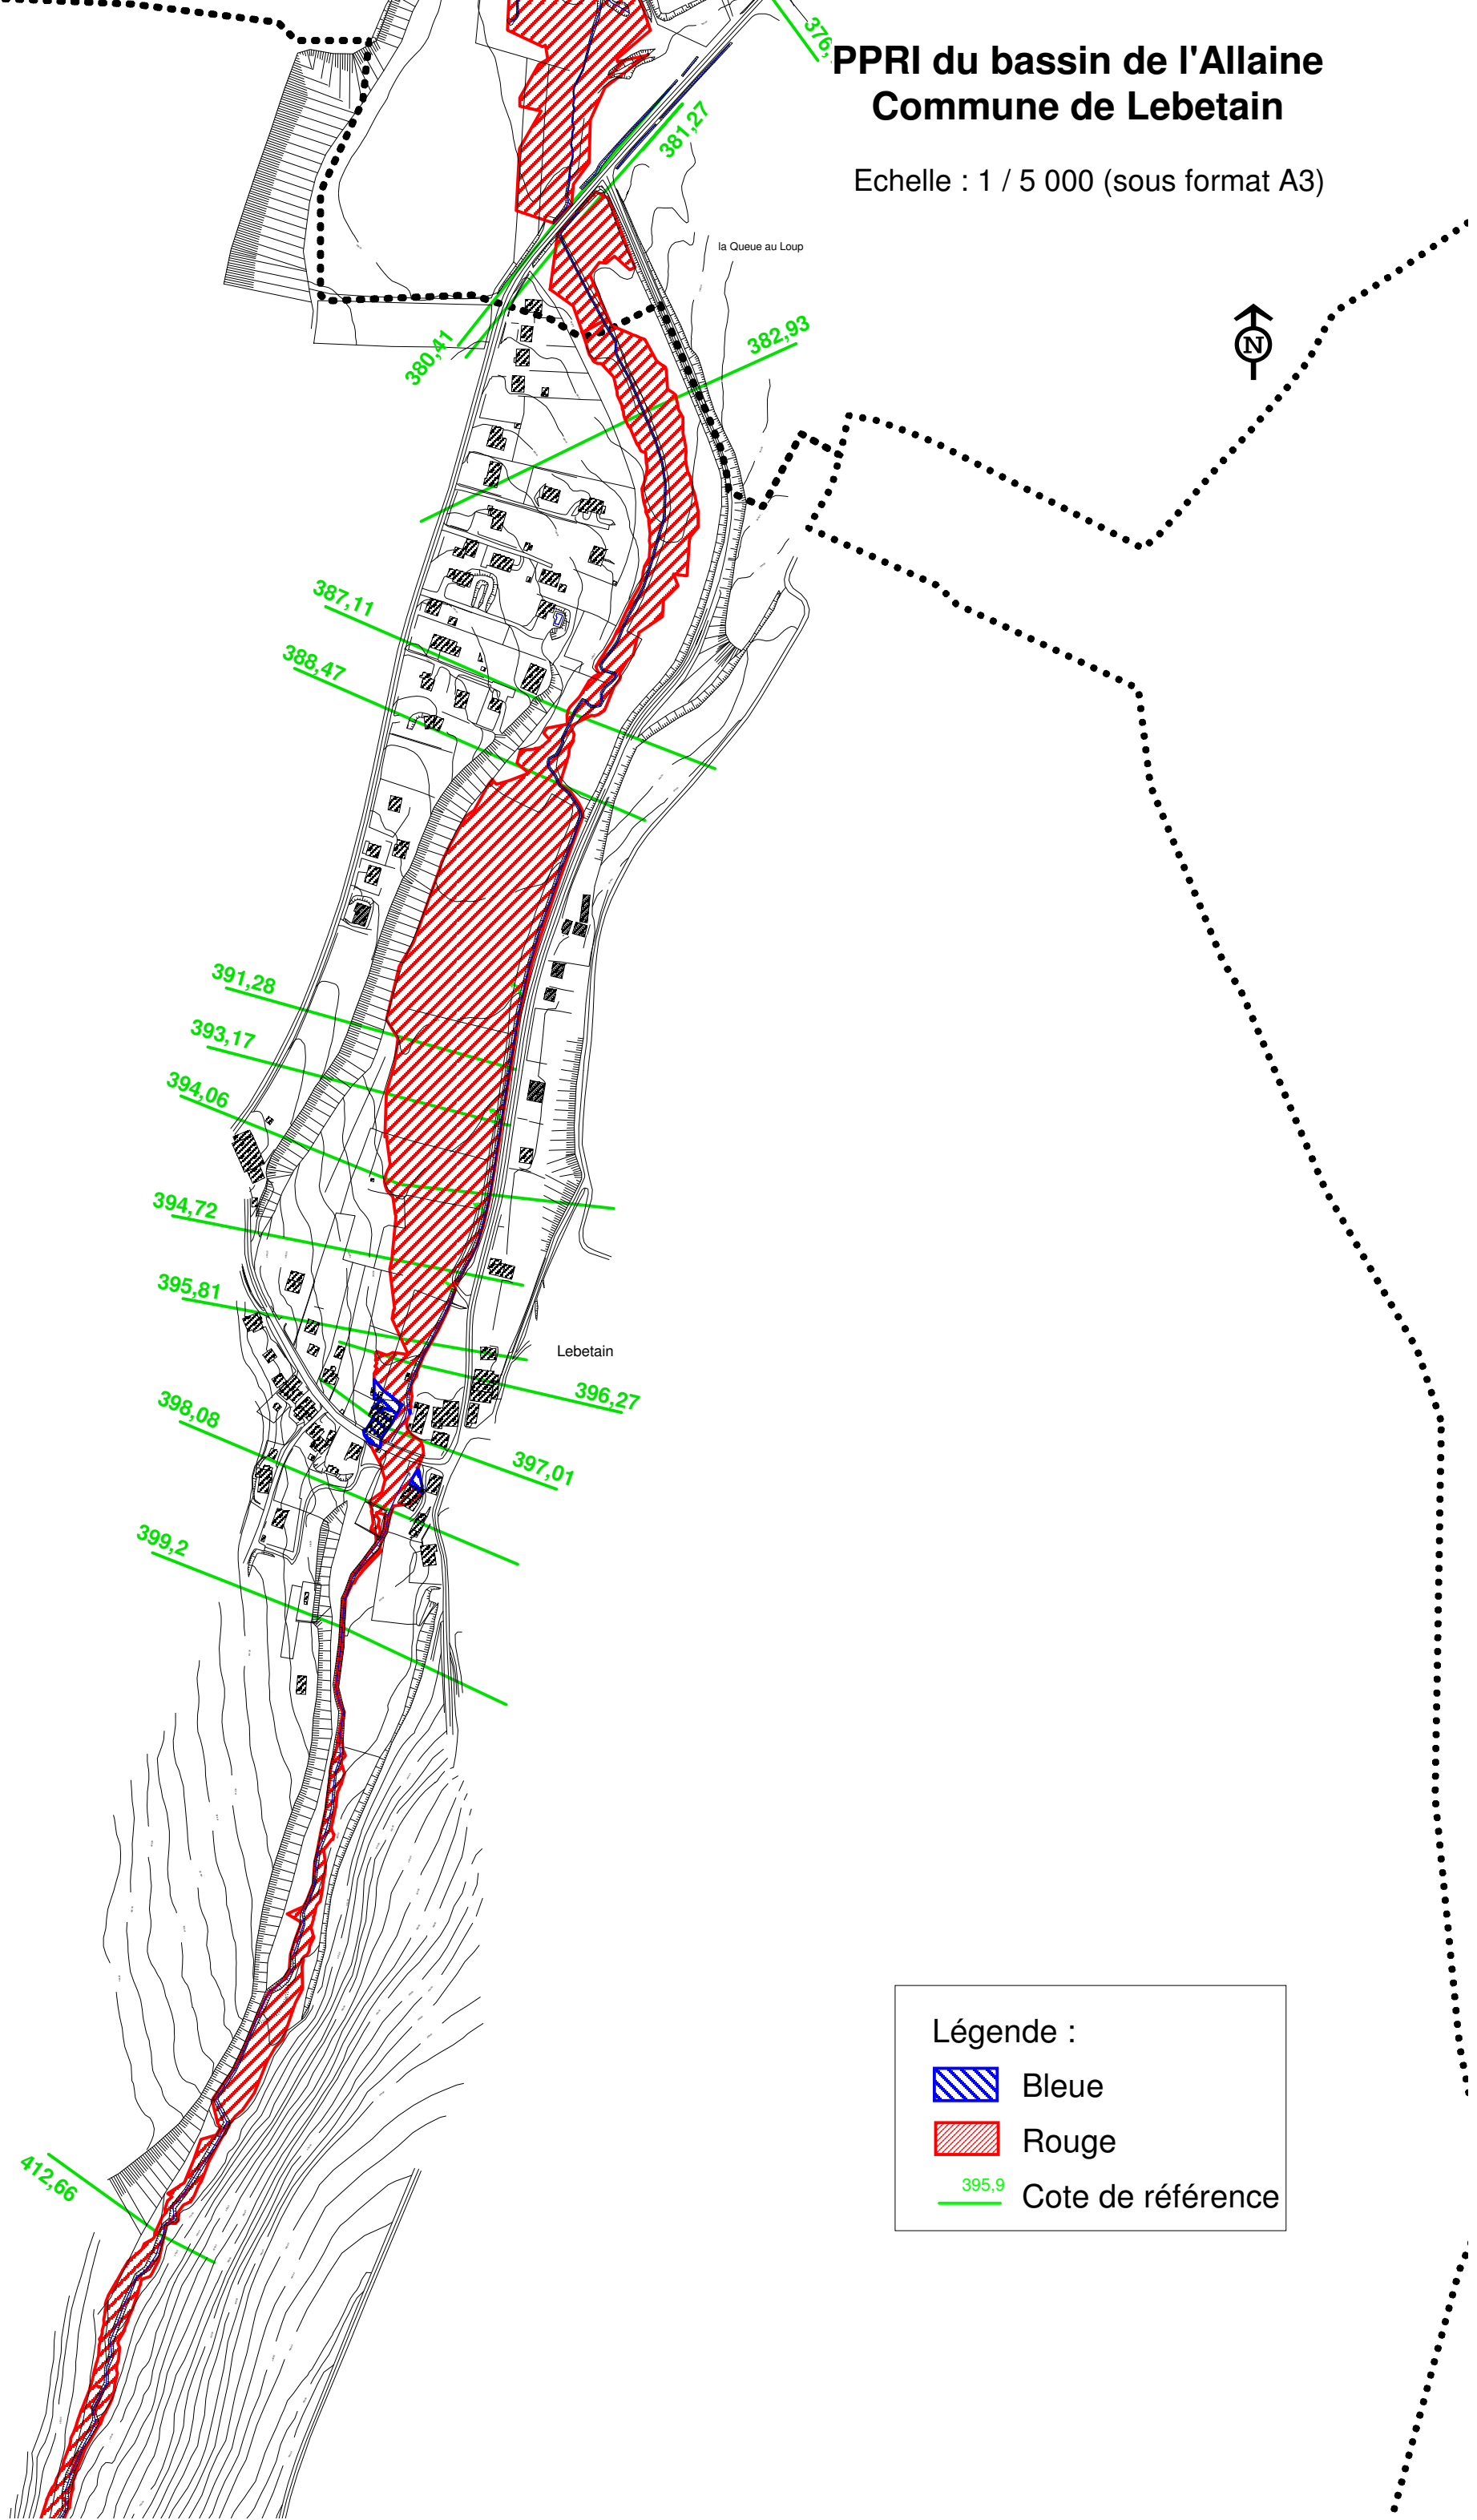

# PPRI du bassin de l'Allaine Commune de Lebetain

Echelle : 1 / 5 000 (sous format A3)

Légende :

 Bleue

 Rouge

 395,9 Cote de référence