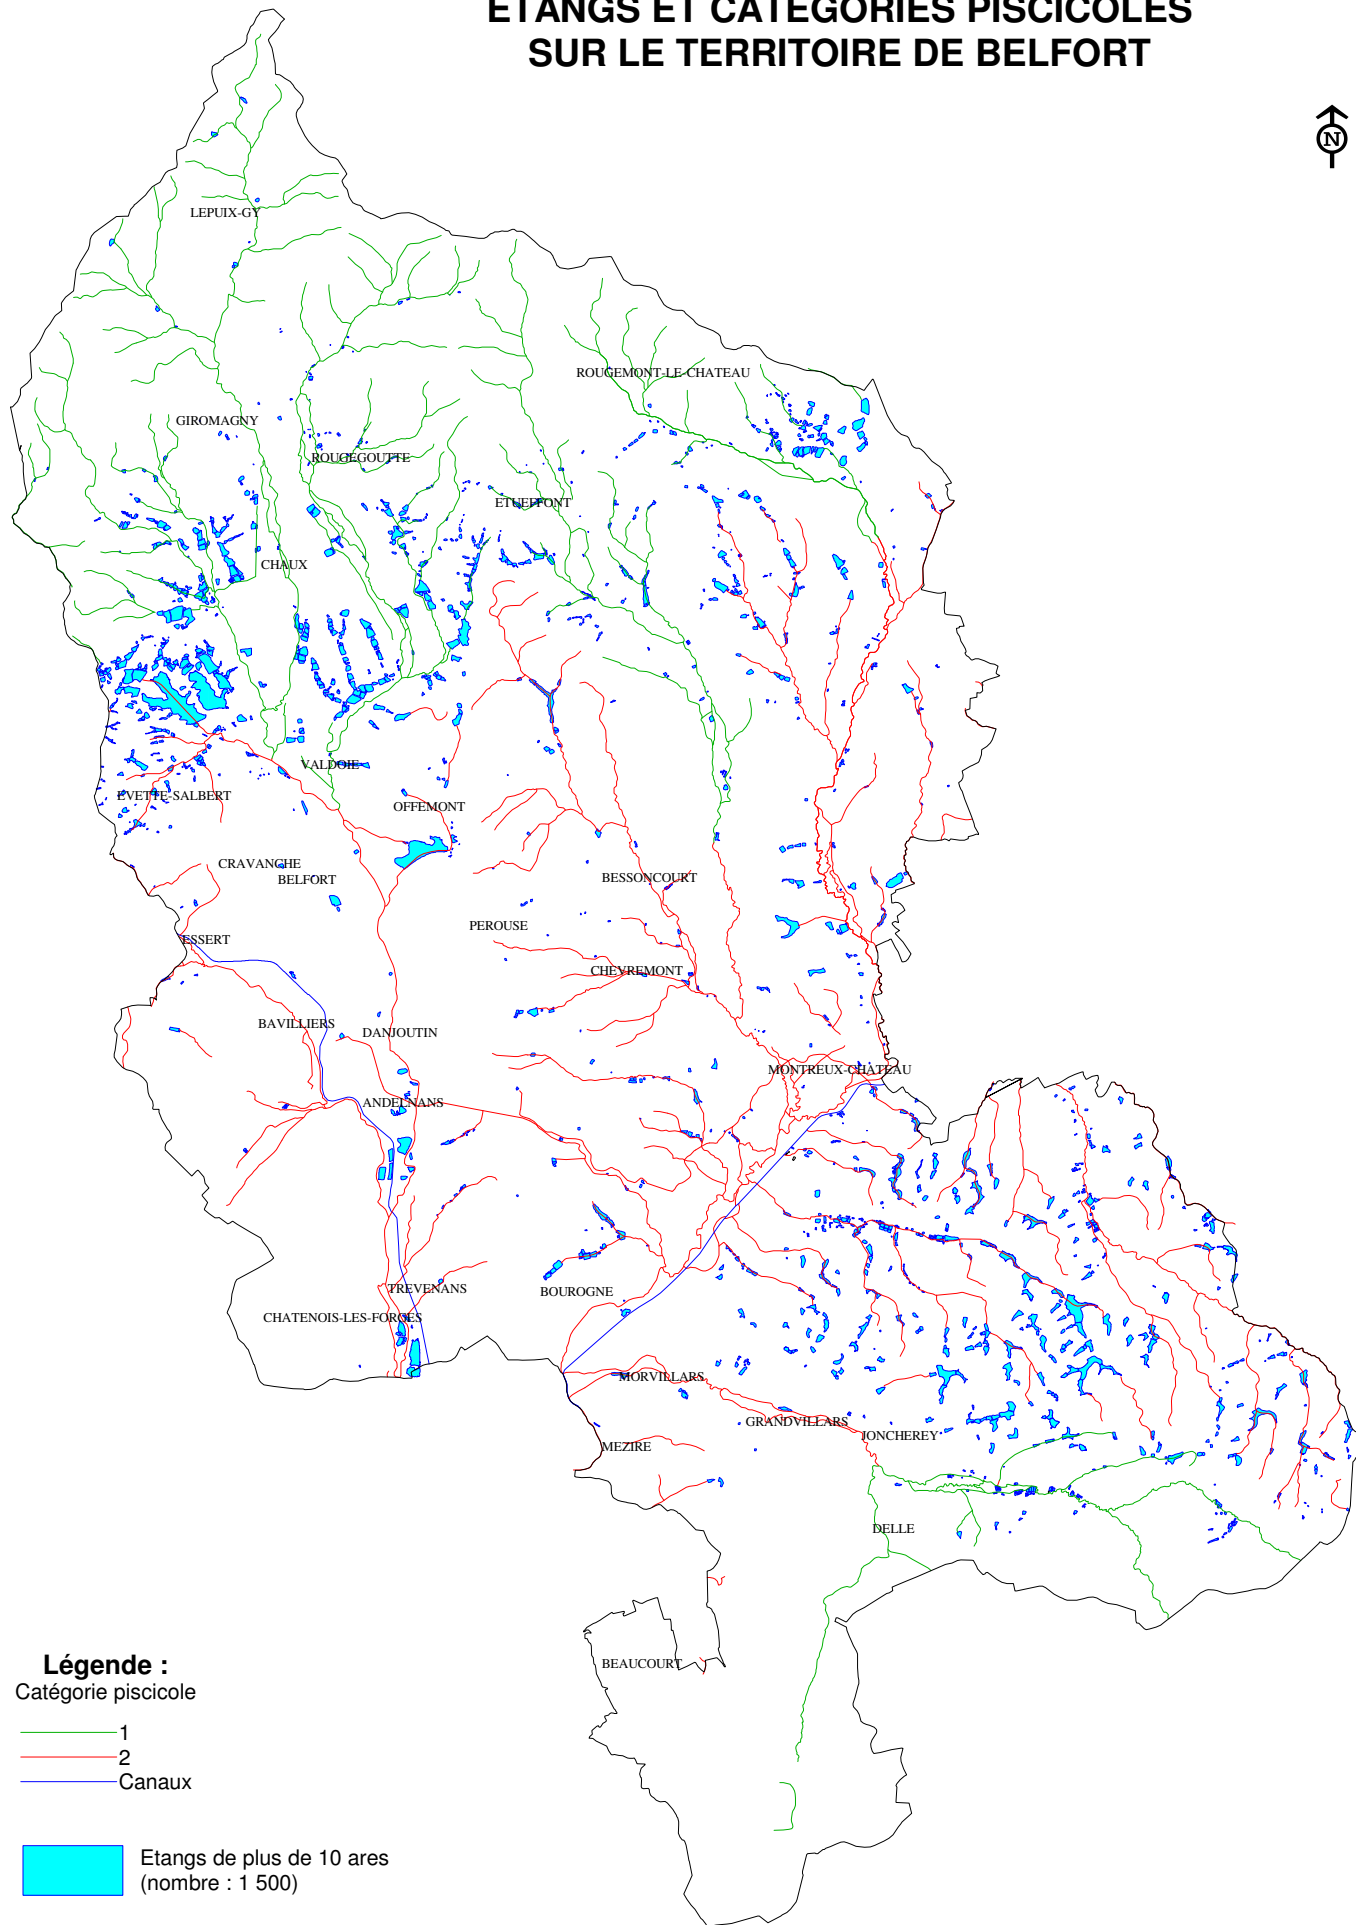

ETANGS ET CATEGORIES PISCICOLES SUR LE TERRITOIRE DE BELFORT

Légende :
Catégorie piscicole

- 1
- 2
- Canaux

 Etangs de plus de 10 ares
(nombre : 1 500)