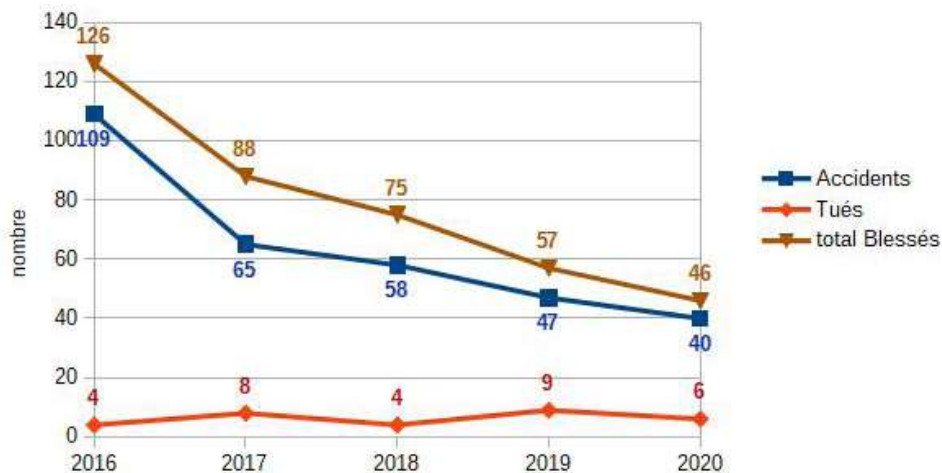

Taux de réussite au permis de conduire B

	2017	2018	2019	2020	2021
Nbre total d'examinés	3153	3125	3298	2549	3665
% total de reçus	58%	60%	53%	57%	62%
% reçus parmi les 1ères présentations	56%	61%	53%	55%	61%
Nbre examinés AAC*	814	753	814	713	780
% reçus AAC	80%	75%	75%	75%	73%
% reçus parmi les 1ères présentations AAC	80%	74%	76%	76%	73%

*Apprentissage anticipé de la conduite

Source : Délégué au permis de conduire 25-90

Accidentalité 2016-2020

Accidents mortels sur 5 ans

★ Accidents mortels (2016-2020)

□ Limites de communes

Routes :

— Autoroute