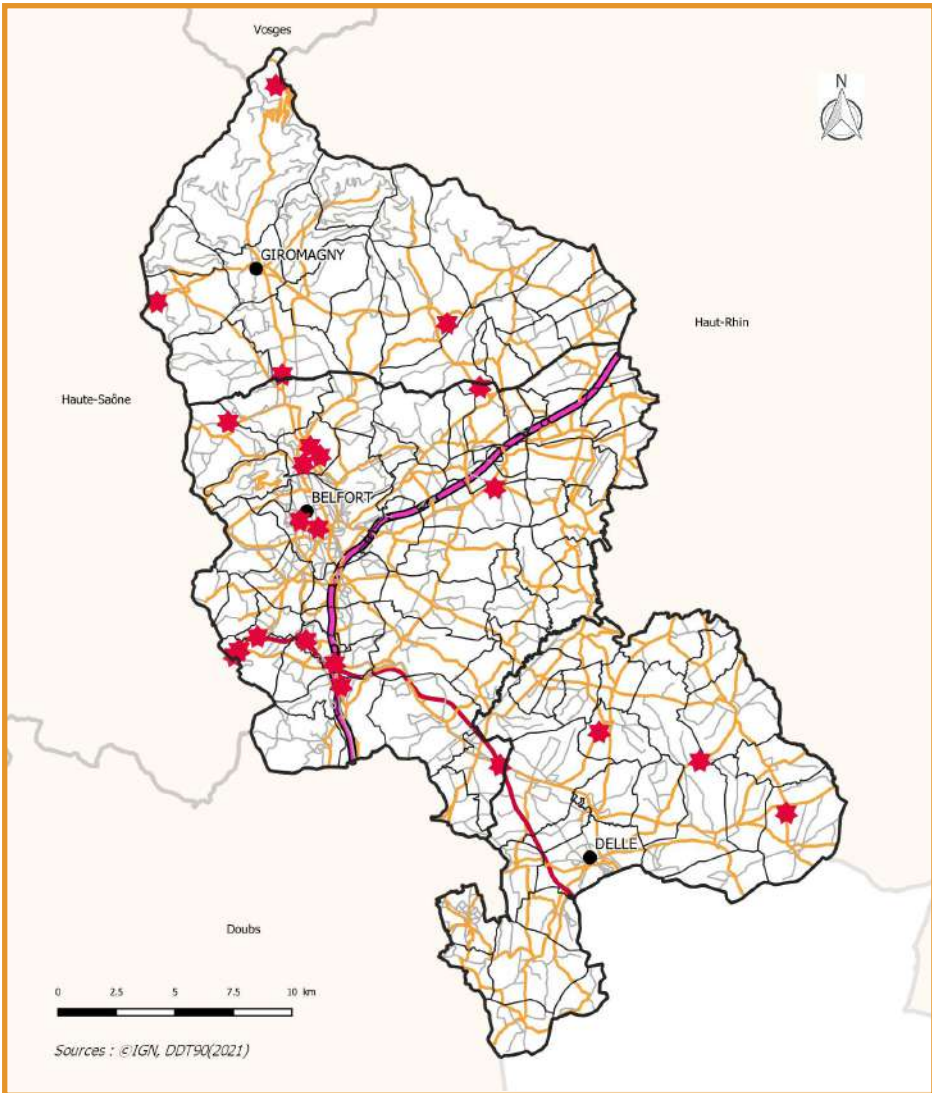

Taux de réussite au permis de conduire B

	2017	2018	2019	2020	2021
Nbre total d'examinés	3153	3125	3298	2549	3665
% total de reçus	58%	60%	53%	57%	62%
% reçus parmi les 1ères présentations	56%	61%	53%	55%	61%
Nbre examinés AAC*	814	753	814	713	780
% reçus AAC	80%	75%	75%	75%	73%
% reçus parmi les 1ères présentations AAC	80%	74%	76%	76%	73%

*Apprentissage anticipé de la conduite

Source : Délégué au permis de conduire 25-90

Accidentalité 2016-2020

Accidents mortels sur 5 ans

★ Accidents mortels (2016-2020)

□ Limites de communes

Routes :

— Autoroute

— Nationale

— Départementale

— Communale structurante

Accidents corporels

-  Accidents corporels et blessés 2020
 -  Limites de communes
- Routes :
-  Autoroute
 -  Nationale
 -  Départementale
 -  Communale structurante

Radars automatiques fixes

Radars fixes (2021)

Routes :

-  Autoroute
-  Nationale
-  Départementale
-  Communale structurante