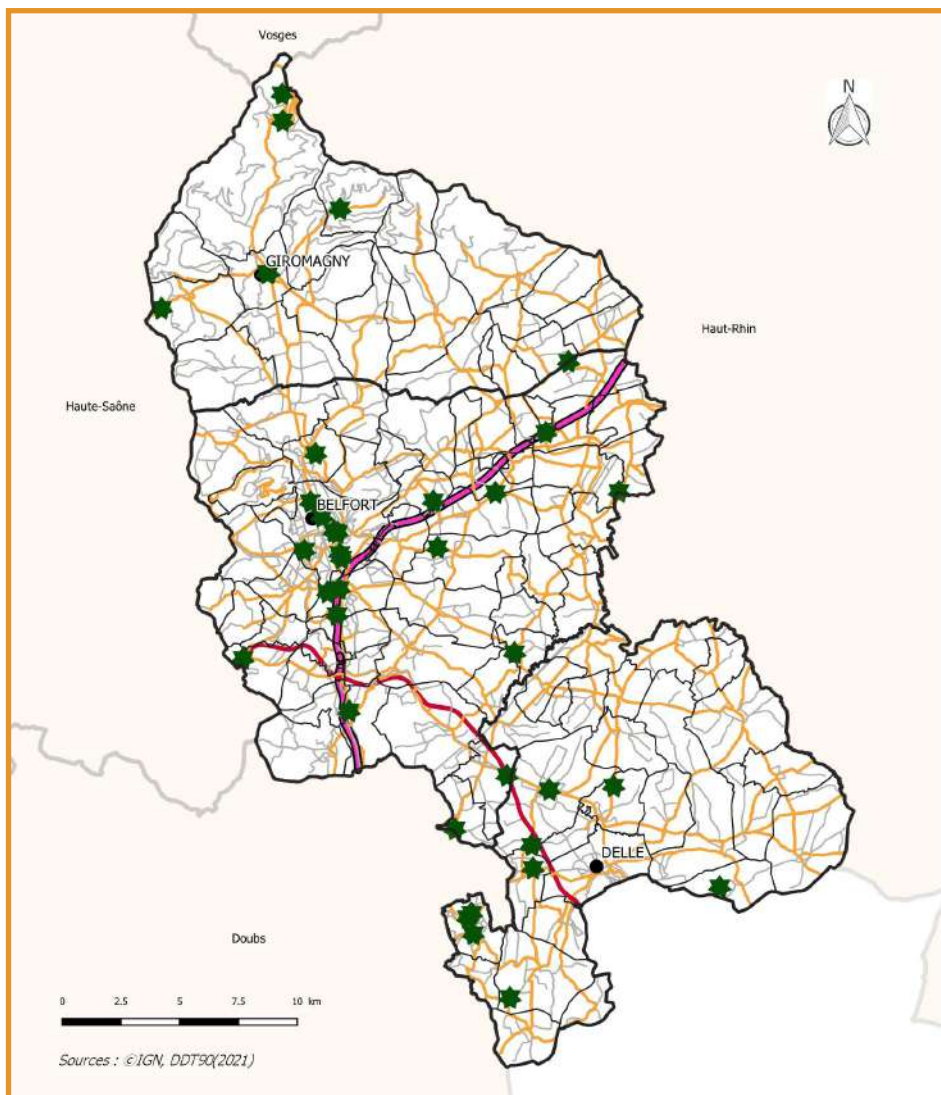

*Apprentissage anticipé de la conduite

Source : Délégué au permis de conduire 25-90

Accidentalité 2016-2020

Accidents mortels sur 5 ans

★ Accidents mortels (2016-2020)

□ Limites de communes

Routes :

— Autoroute

— Nationale

— Départementale

— Communale structurante

Accidents corporels

-  Accidents corporels et blessés 2020
 -  Limites de communes
- Routes :
-  Autoroute
 -  Nationale
 -  Départementale
 -  Communale structurante

Radars automatiques fixes

Radars fixes (2021)

Routes :

-  Autoroute
-  Nationale
-  Départementale
-  Communale structurante