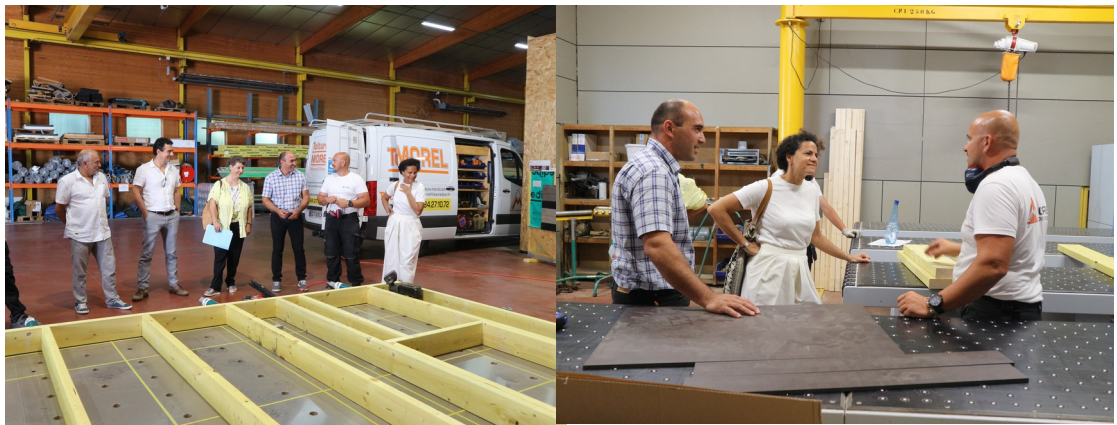

Emploi – Formation : Les métiers du bâtiment et des travaux publics (BTP) recrutent

A l'occasion d'une matinée découverte des métiers du bâtiment organisée par la fédération départementale du BTP, Sophie Elizéon, préfète, a rencontré deux entreprises du bâtiment, la SARL Toiture Morel et la SARL Menuiserie Claude, implantées à Giromagny.

Après la découverte des savoir-faire, les échanges se sont concentrés sur le marché de l'emploi et de la formation dans le secteur du bâtiment. Les employeurs regrettent la pénurie de personnels qualifiés, et l'absence fréquente de candidats à la formation et à l'alternance.

SARL Toiture Morel

SARL Menuiserie Claude

Focus sur les métiers de la charpente/couverture/zinguerie

24 offres sont actuellement à pourvoir dans les départements 90, 25 et 70 sur le site de Pôle emploi.

Des actions sont mises en place en faveur des entreprises du secteur, particulièrement fragilisées par les difficultés de recrutement et de formation en raison des conditions de travail en extérieur et en hauteur.

- **Le « Rallye du BTP »** porté par le CREPI Alsace a permis à une vingtaine de demandeurs d'emploi, pour lesquels des formations peuvent être proposées par l'AFPA et des emplois par ARIQ BTP, de découvrir le métier. Une visite sur le chantier de rénovation de la toiture de la préfecture s'est tenue dans ce cadre le 10 juillet.