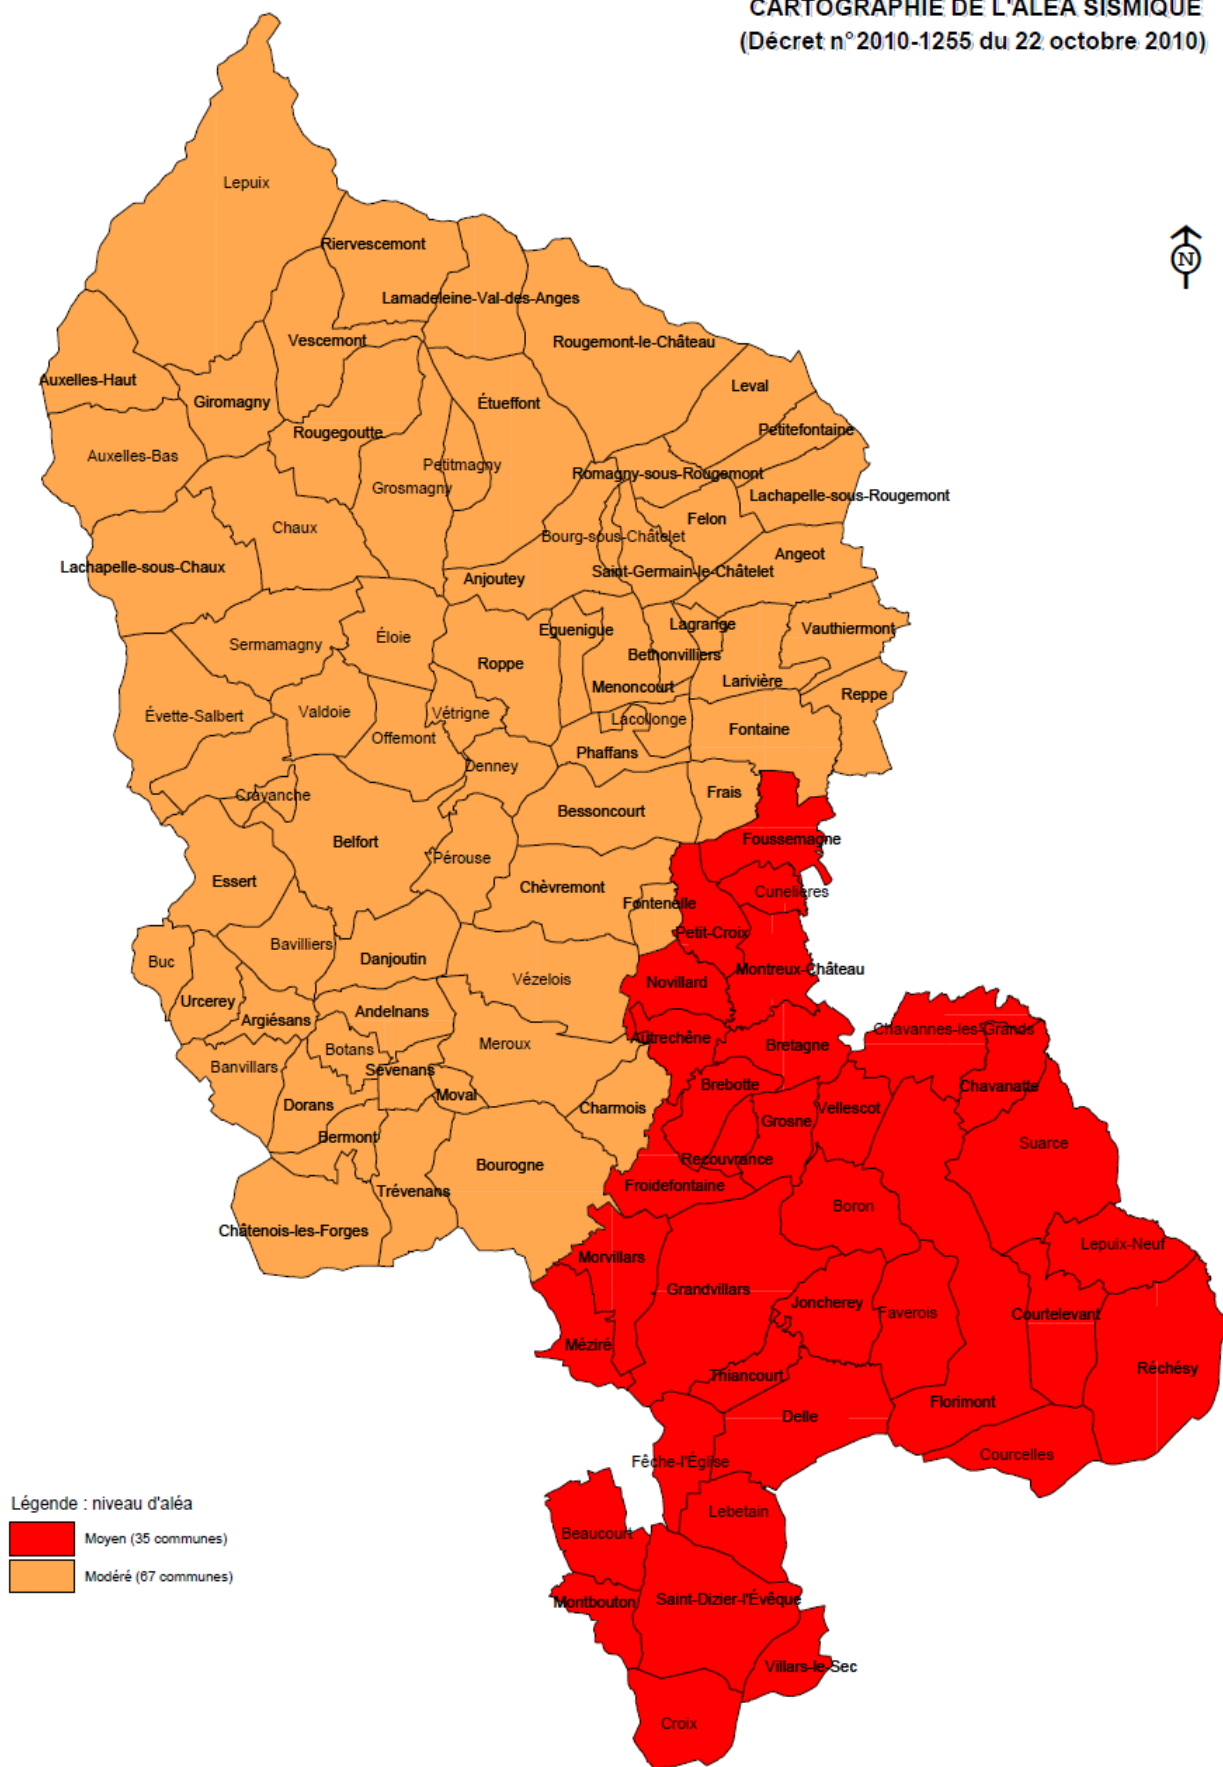

TERRITOIRE DE BELFORT  
 CARTOGRAPHIE DE L'ALÉA SISMIQUE  
 (Décret n°2010-1255 du 22 octobre 2010)

Direction départementale  
 des territoires  
 Territoire de Belfort