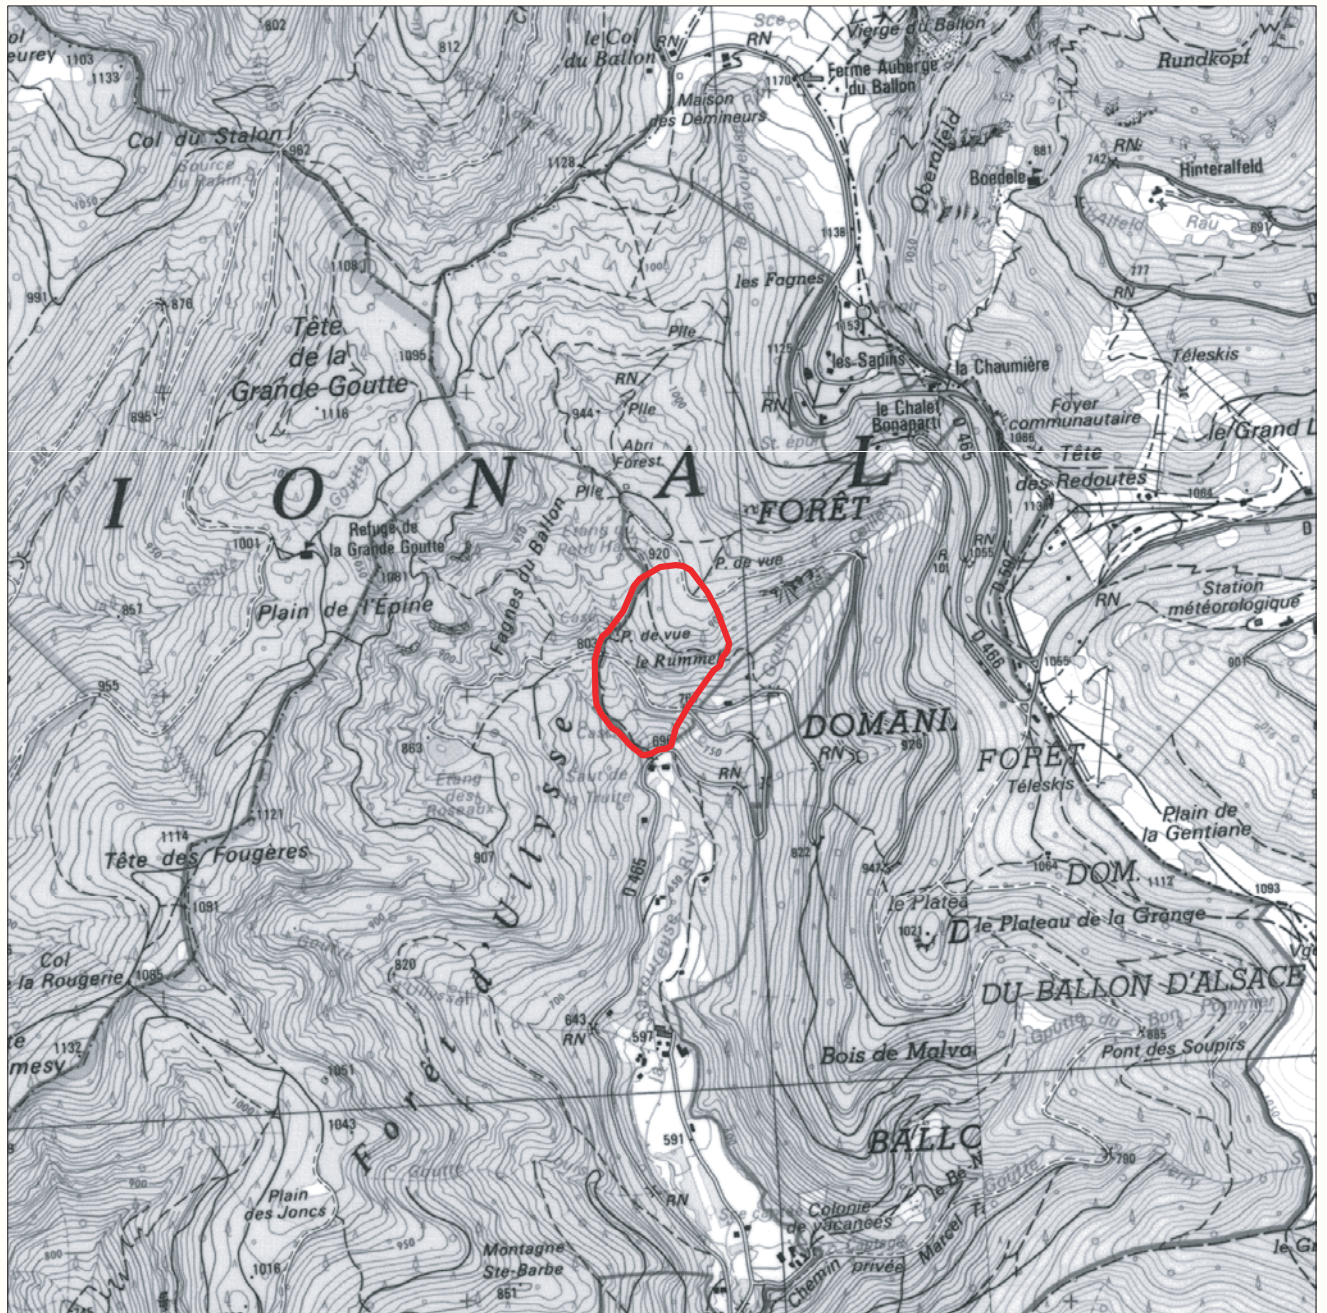

FALAISE DU BALLON D'ALSACE

Surface : 18.24 ha

Altitude : 707 - 926 m

Arrêté du 20/12/2004

Commune : Lepoux

© IGN - PARIS 1998 - SCAN25 ®

 périmètre du site

0 0.25 0.5
Kilomètres