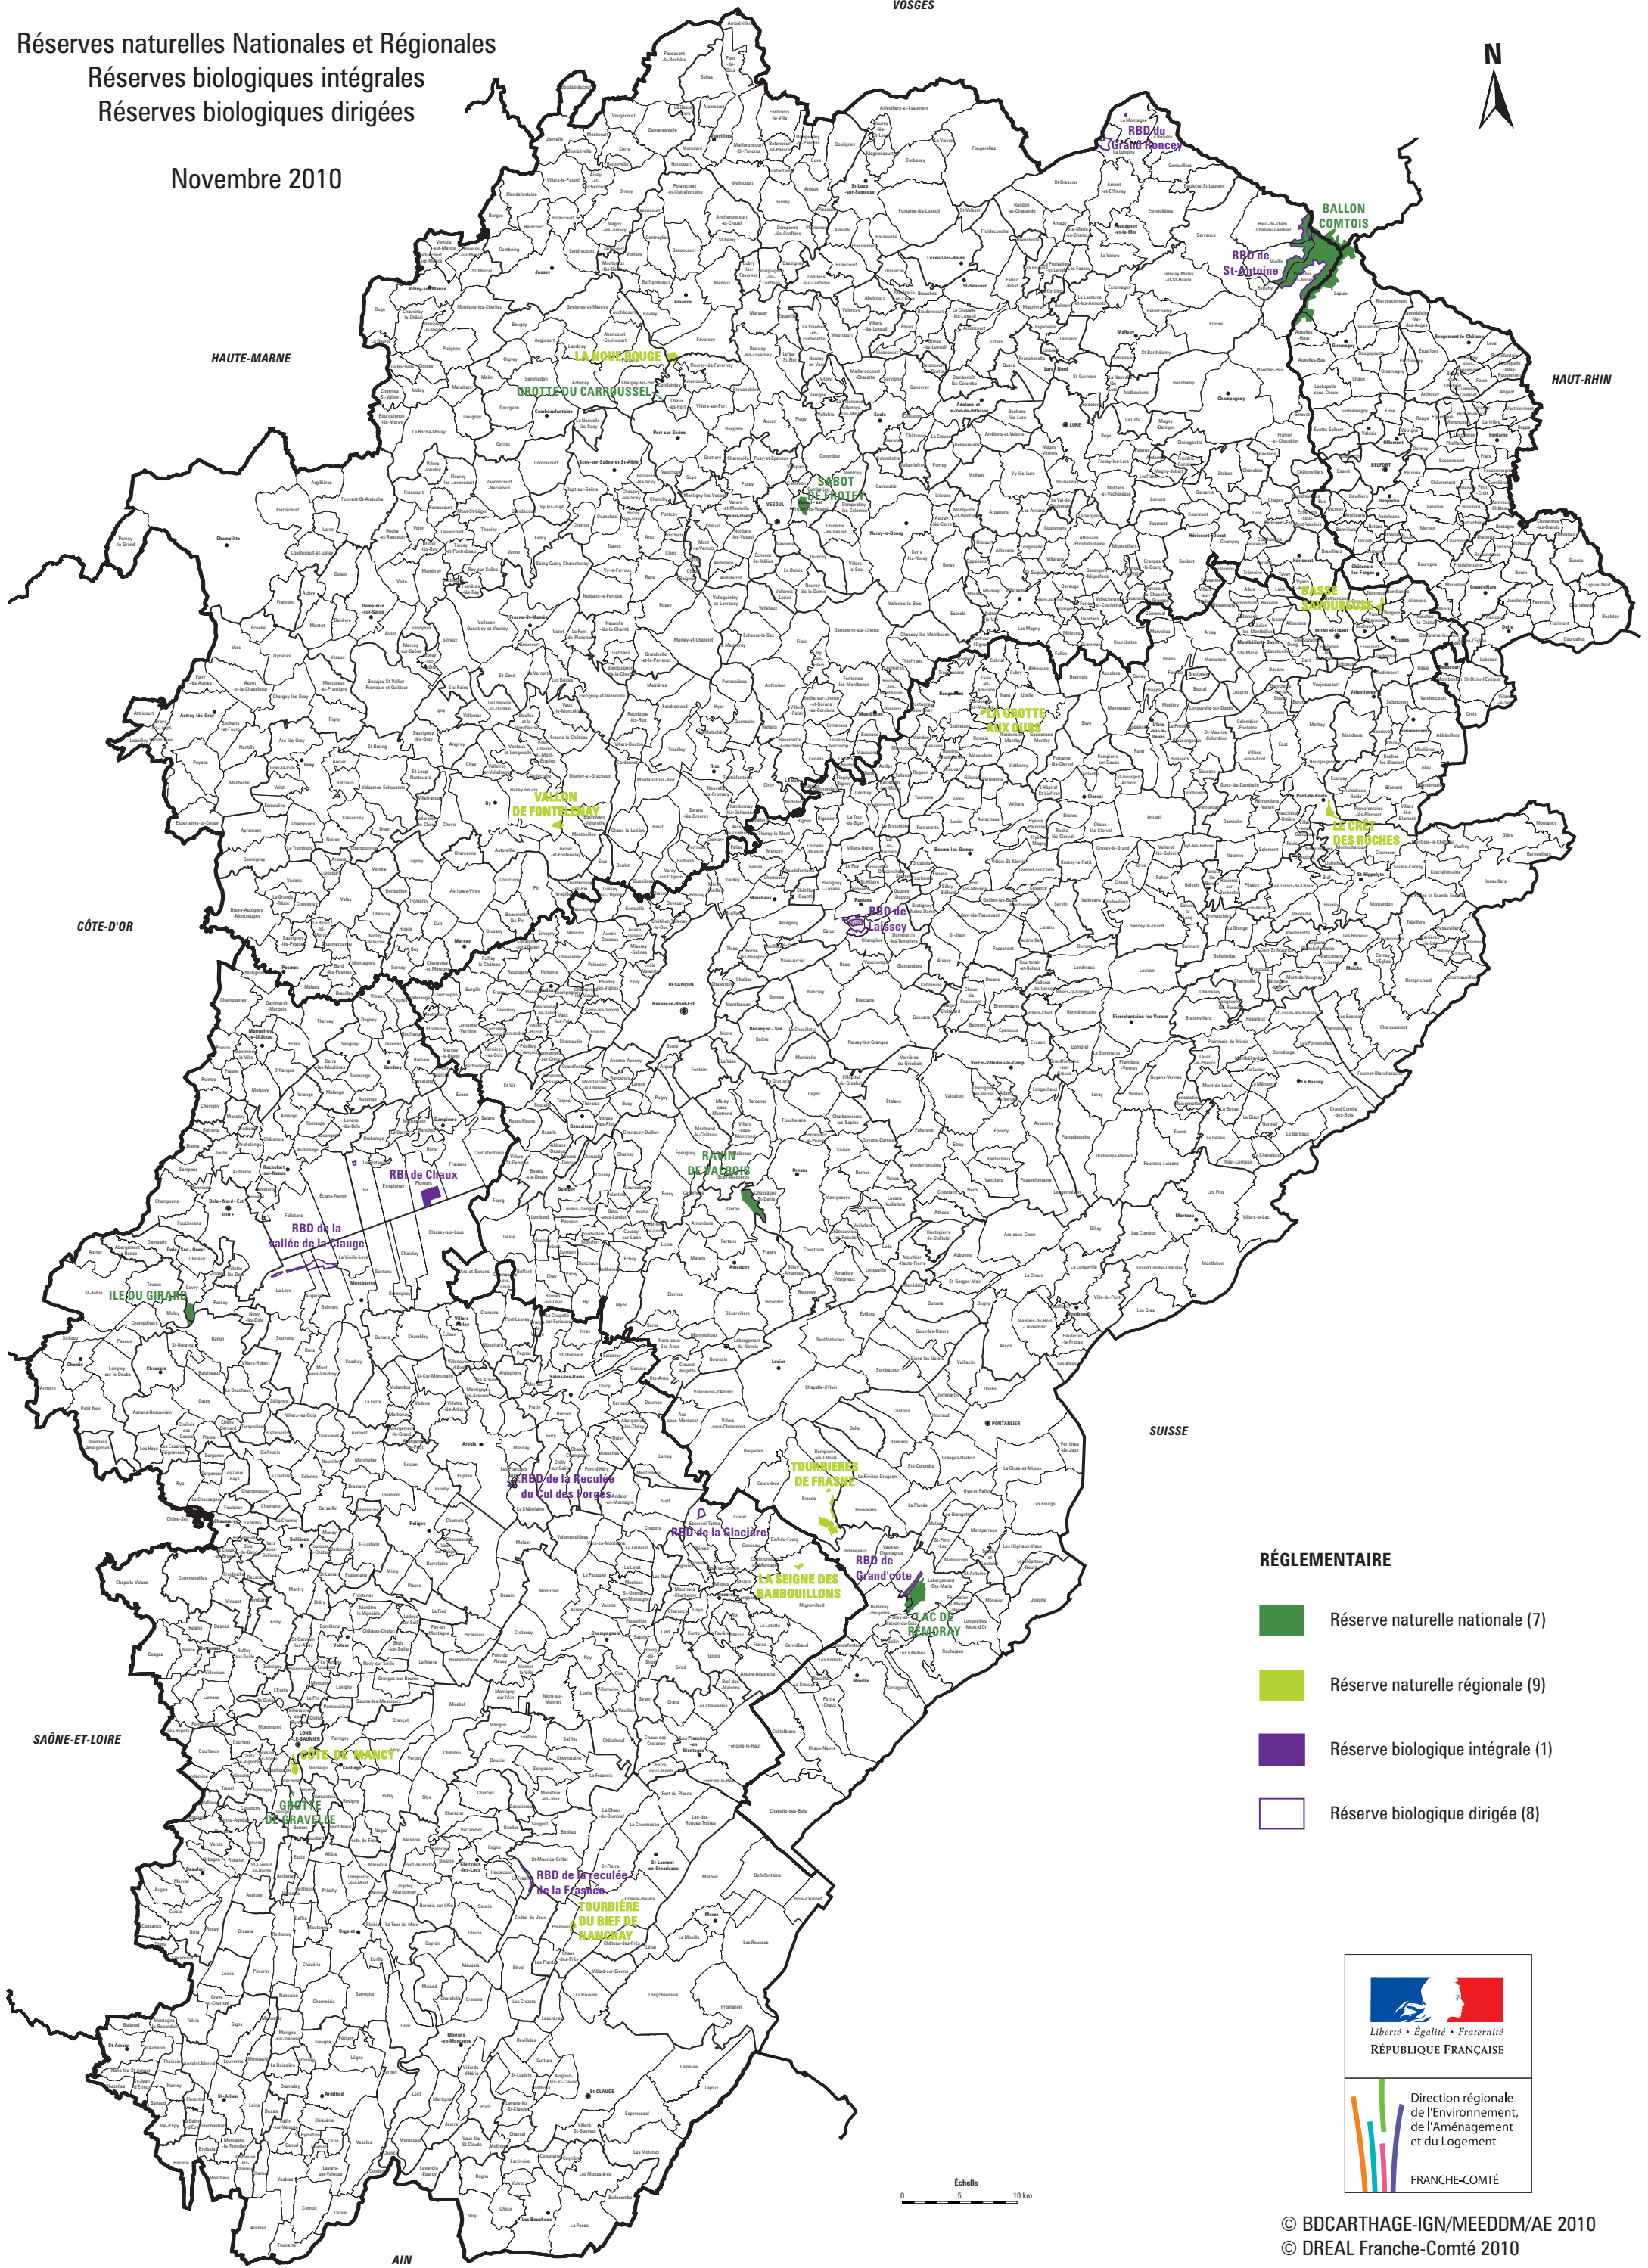

RÉGION DE FRANCHE-COMTÉ

Réserves naturelles Nationales et Régionales
Réserves biologiques intégrales
Réserves biologiques dirigées

Novembre 2010

VOSGES

HAUTE-MARNE

HAUT-RHIN

CÔTE-D'OR

SUISSE

SAÔNE-ET-LOIRE

AIN

RÉGLEMENTAIRE

-  Réserve naturelle nationale (7)
-  Réserve naturelle régionale (9)
-  Réserve biologique intégrale (1)
-  Réserve biologique dirigée (8)

Échelle 0 5 10 km