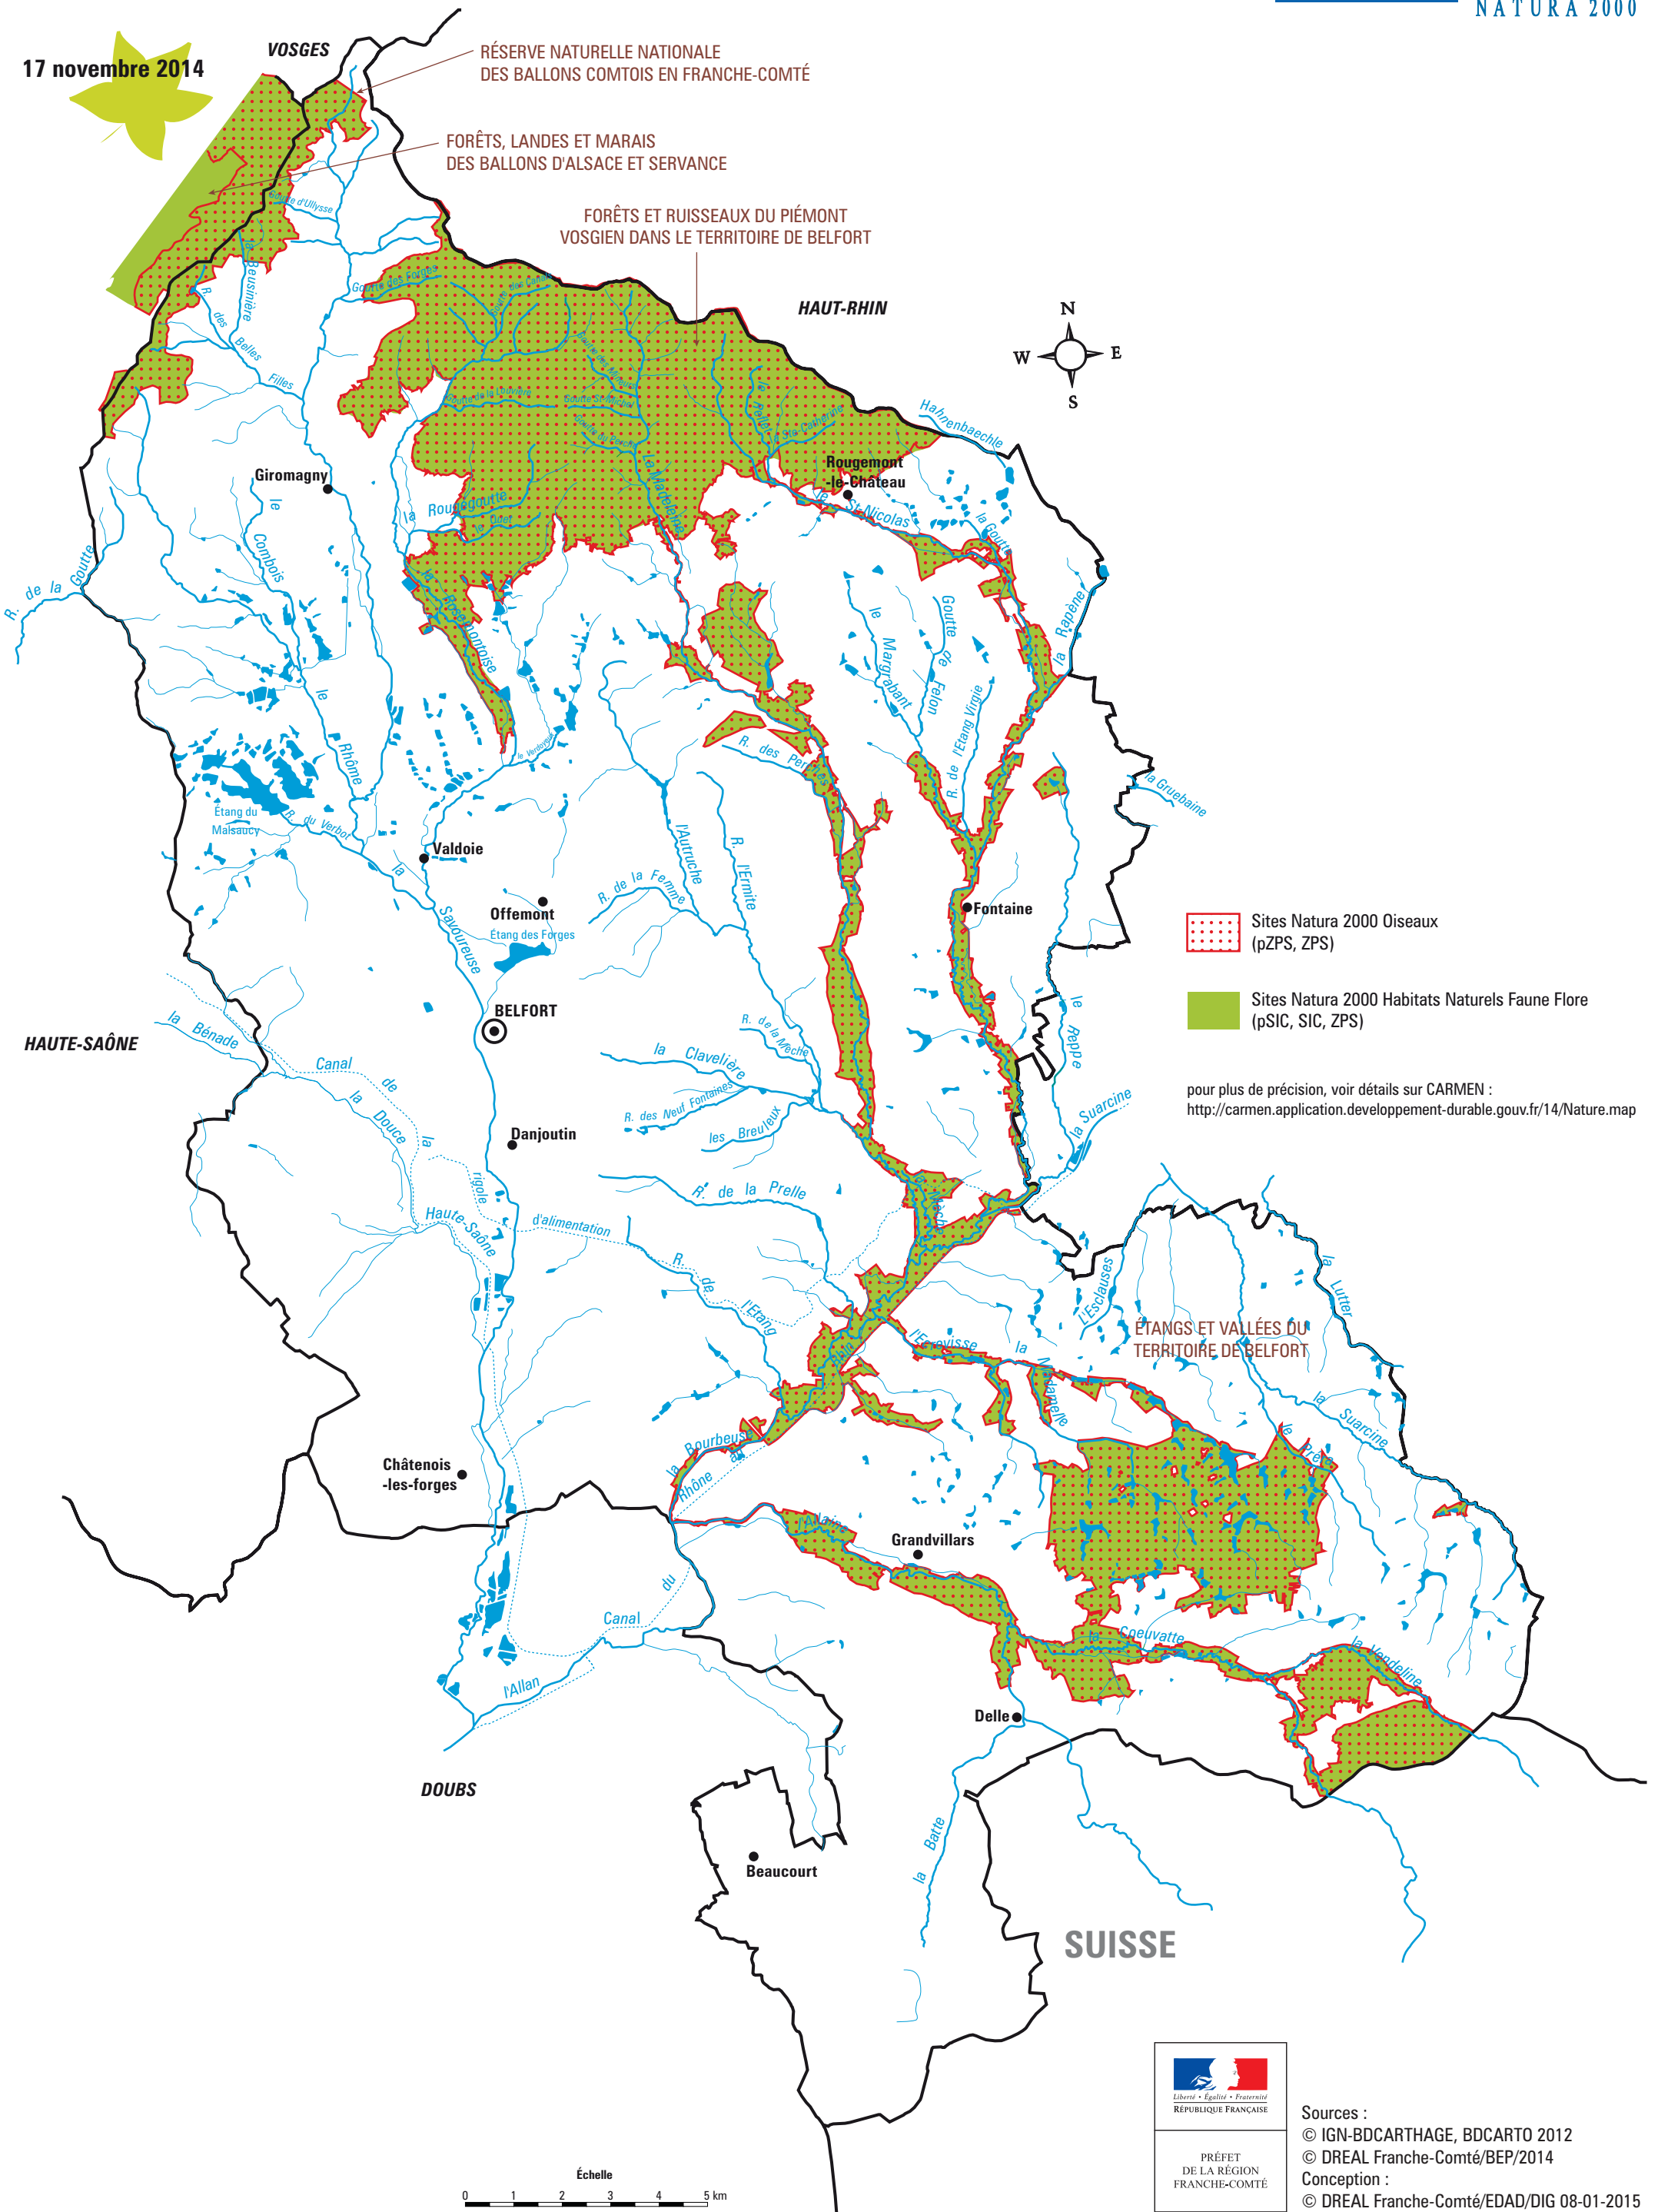

LE RÉSEAU NATURA 2000 DU TERRITOIRE DE BELFORT

AU TITRE DES DIRECTIVES EUROPÉENNES "HABITATS NATURELS FAUNE FLORE" ET "OISEAUX SAUVAGES"

17 novembre 2014

- Sites Natura 2000 Oiseaux (pZPS, ZPS)
- Sites Natura 2000 Habitats Naturels Faune Flore (pSIC, SIC, ZPS)

pour plus de précision, voir détails sur CARMEN : <http://carmen.application.developpement-durable.gouv.fr/14/Nature.map>

Sources :
 © IGN-BDCARTHAGE, BDCARTO 2012
 © DREAL Franche-Comté/BEP/2014
 Conception :
 © DREAL Franche-Comté/EDAD/DIG 08-01-2015