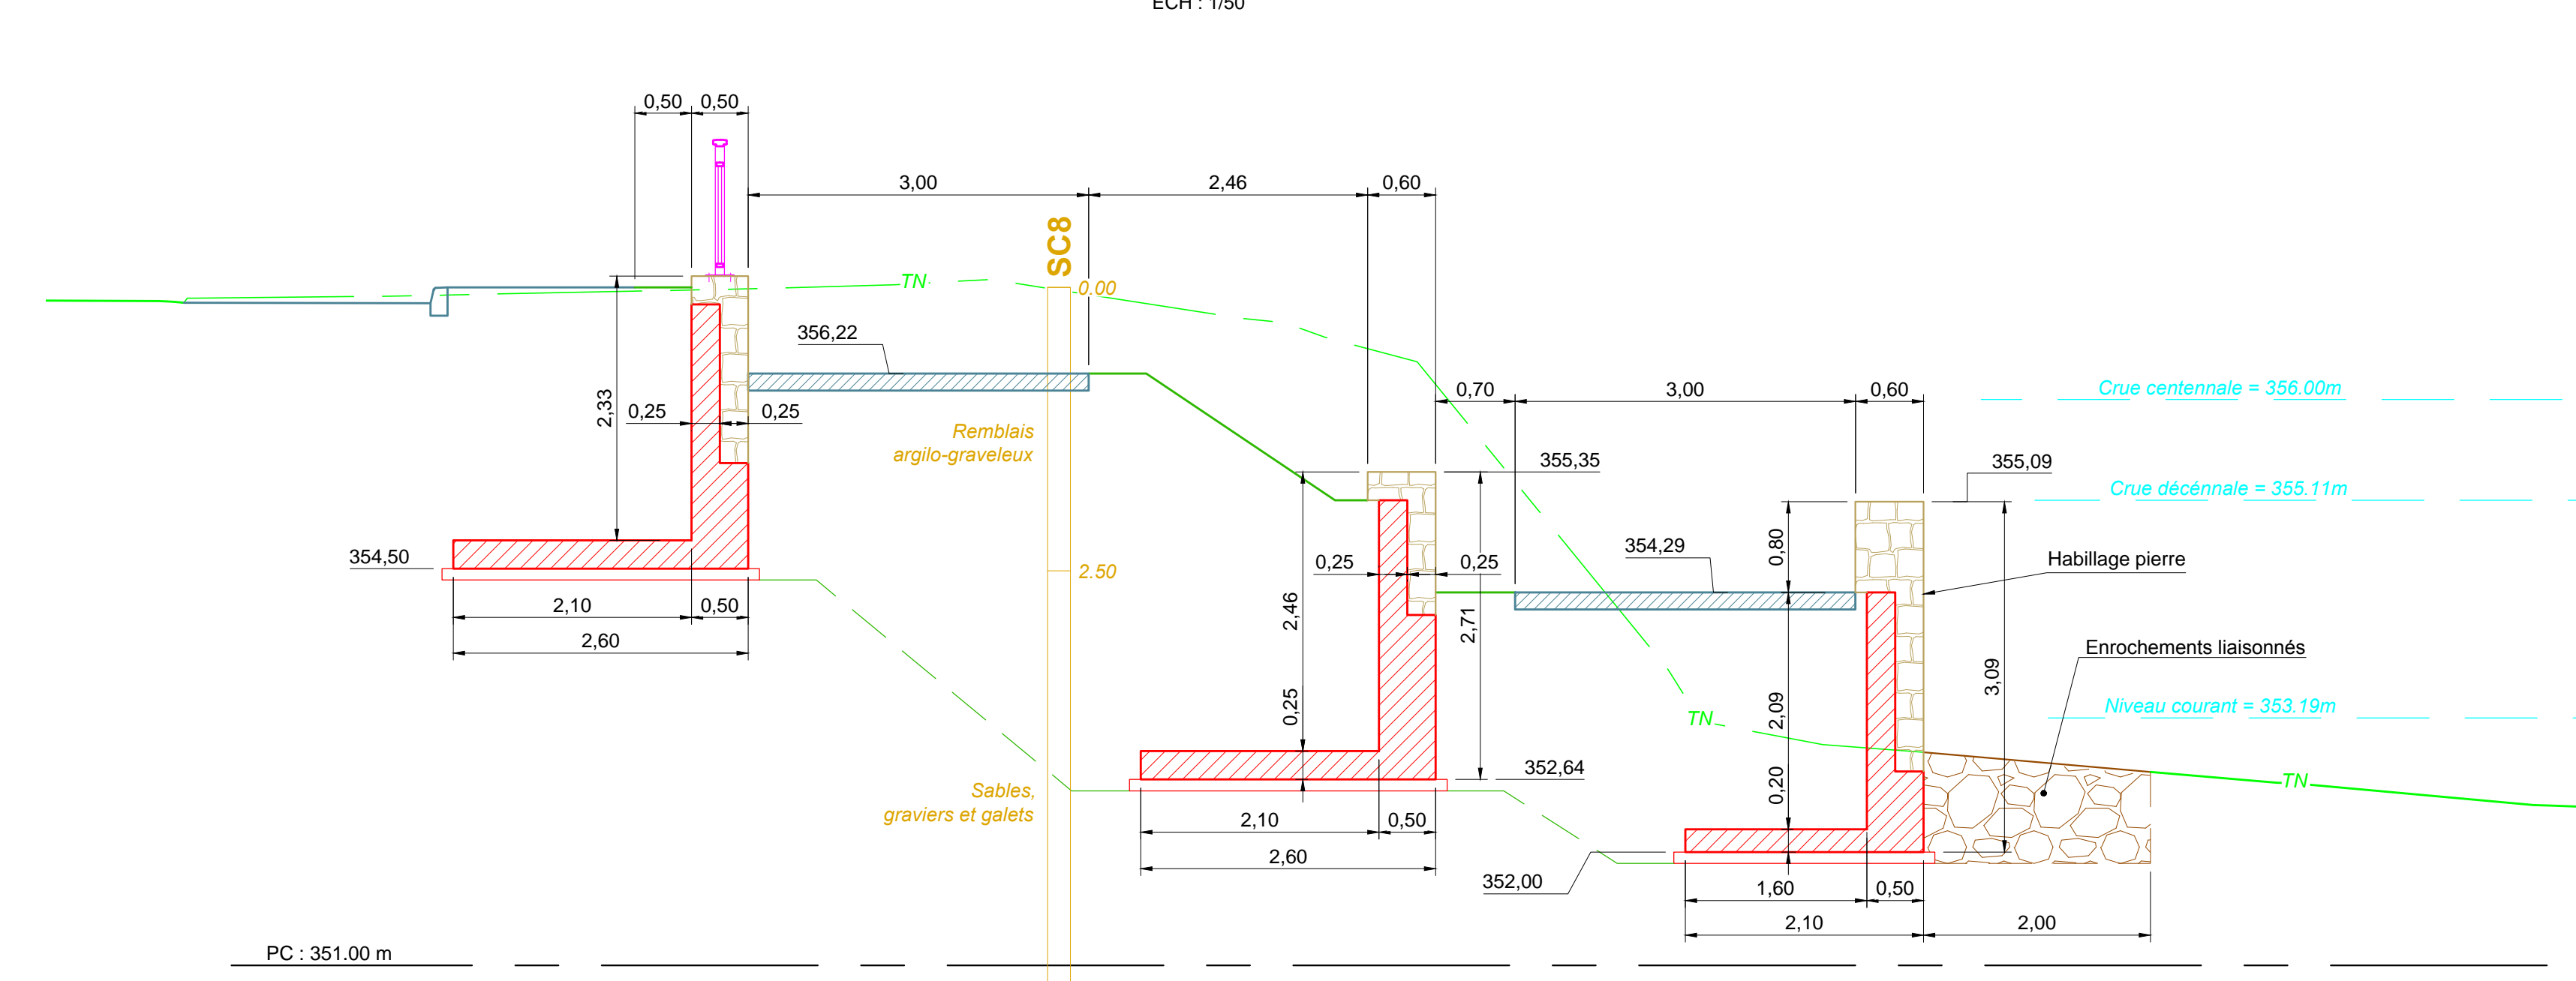

COUPE SUIVANT PROFIL 1.1

COUPE SUIVANT PROFIL 1.2

COUPE SUIVANT PROFIL 2.3

COUPE SUIVANT PROFIL 3.1

COUPE SUIVANT PROFIL 4.3

COUPE SUIVANT PROFIL 6.1

COUPE SUIVANT PROFIL 6.2

COUPE SUIVANT PROFIL 7.3

COUPE SUIVANT PROFIL 7.4

COUPE SUIVANT PROFIL 7.5

VILLE DE BELFORT

Aménagement de la promenade
des berges de la Savoureuse

Dossier d'autorisation unique / Permis d'aménager

**MURS DE SOUTÈNEMENT
COUPES**

N°	Date	Modifications	Relevé	Verifié	Validé