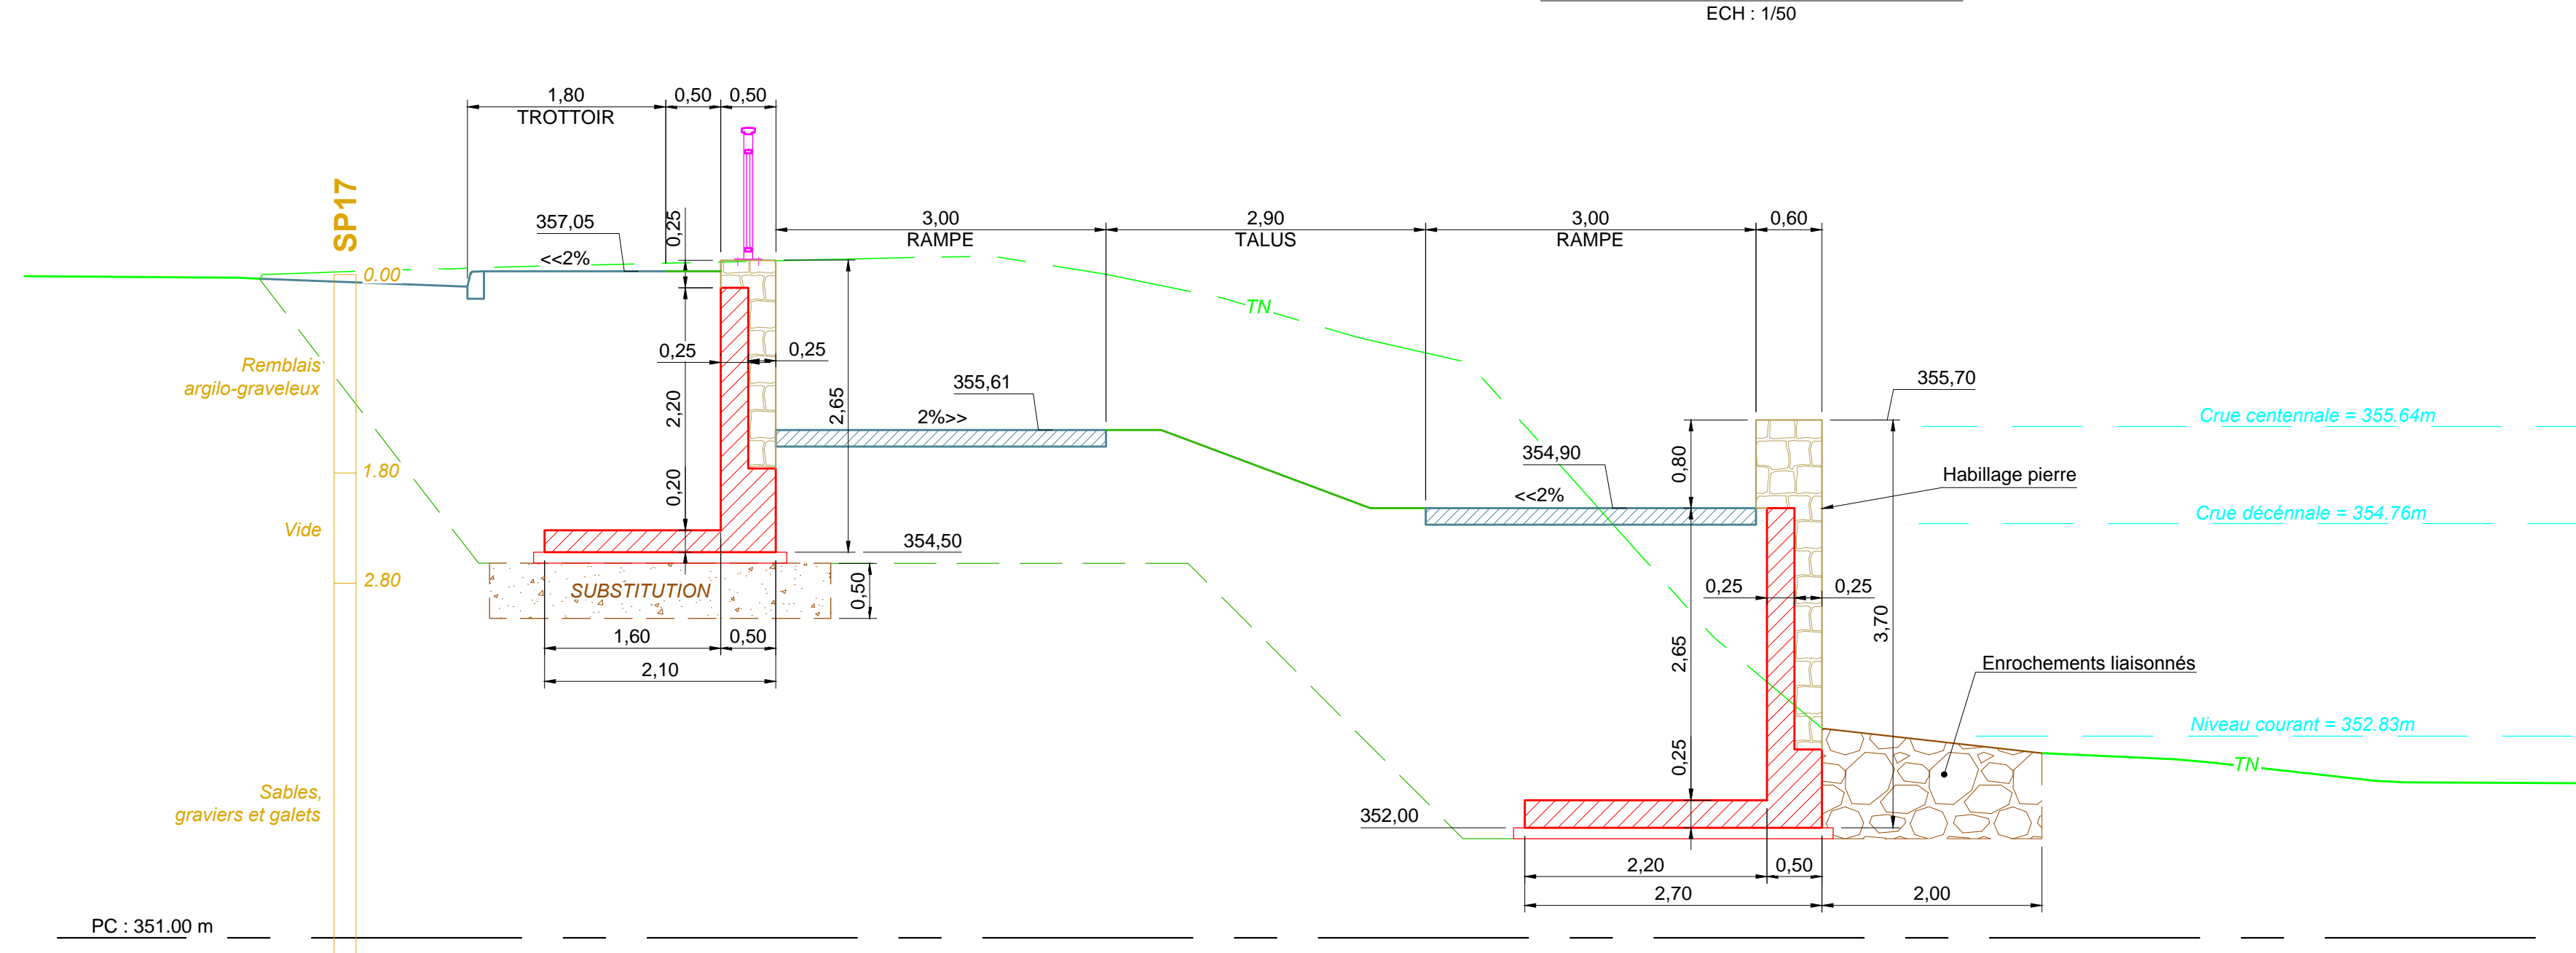

COUPE SUIVANT PROFIL 1.1

COUPE SUIVANT PROFIL 1.2

COUPE SUIVANT PROFIL 2.3

COUPE SUIVANT PROFIL 3.1

COUPE SUIVANT PROFIL 4.3

COUPE SUIVANT PROFIL 6.1

COUPE SUIVANT PROFIL 6.2

COUPE SUIVANT PROFIL 7.3

COUPE SUIVANT PROFIL 7.4

COUPE SUIVANT PROFIL 7.5

VILLE DE BELFORT

Aménagement de la promenade
des berges de la Savoureuse

Dossier d'autorisation unique / Permis d'aménager

**MURS DE SOUTÈNEMENT
COUPES**

N°	Date	Modifications	Relevé	Verifié	Validé