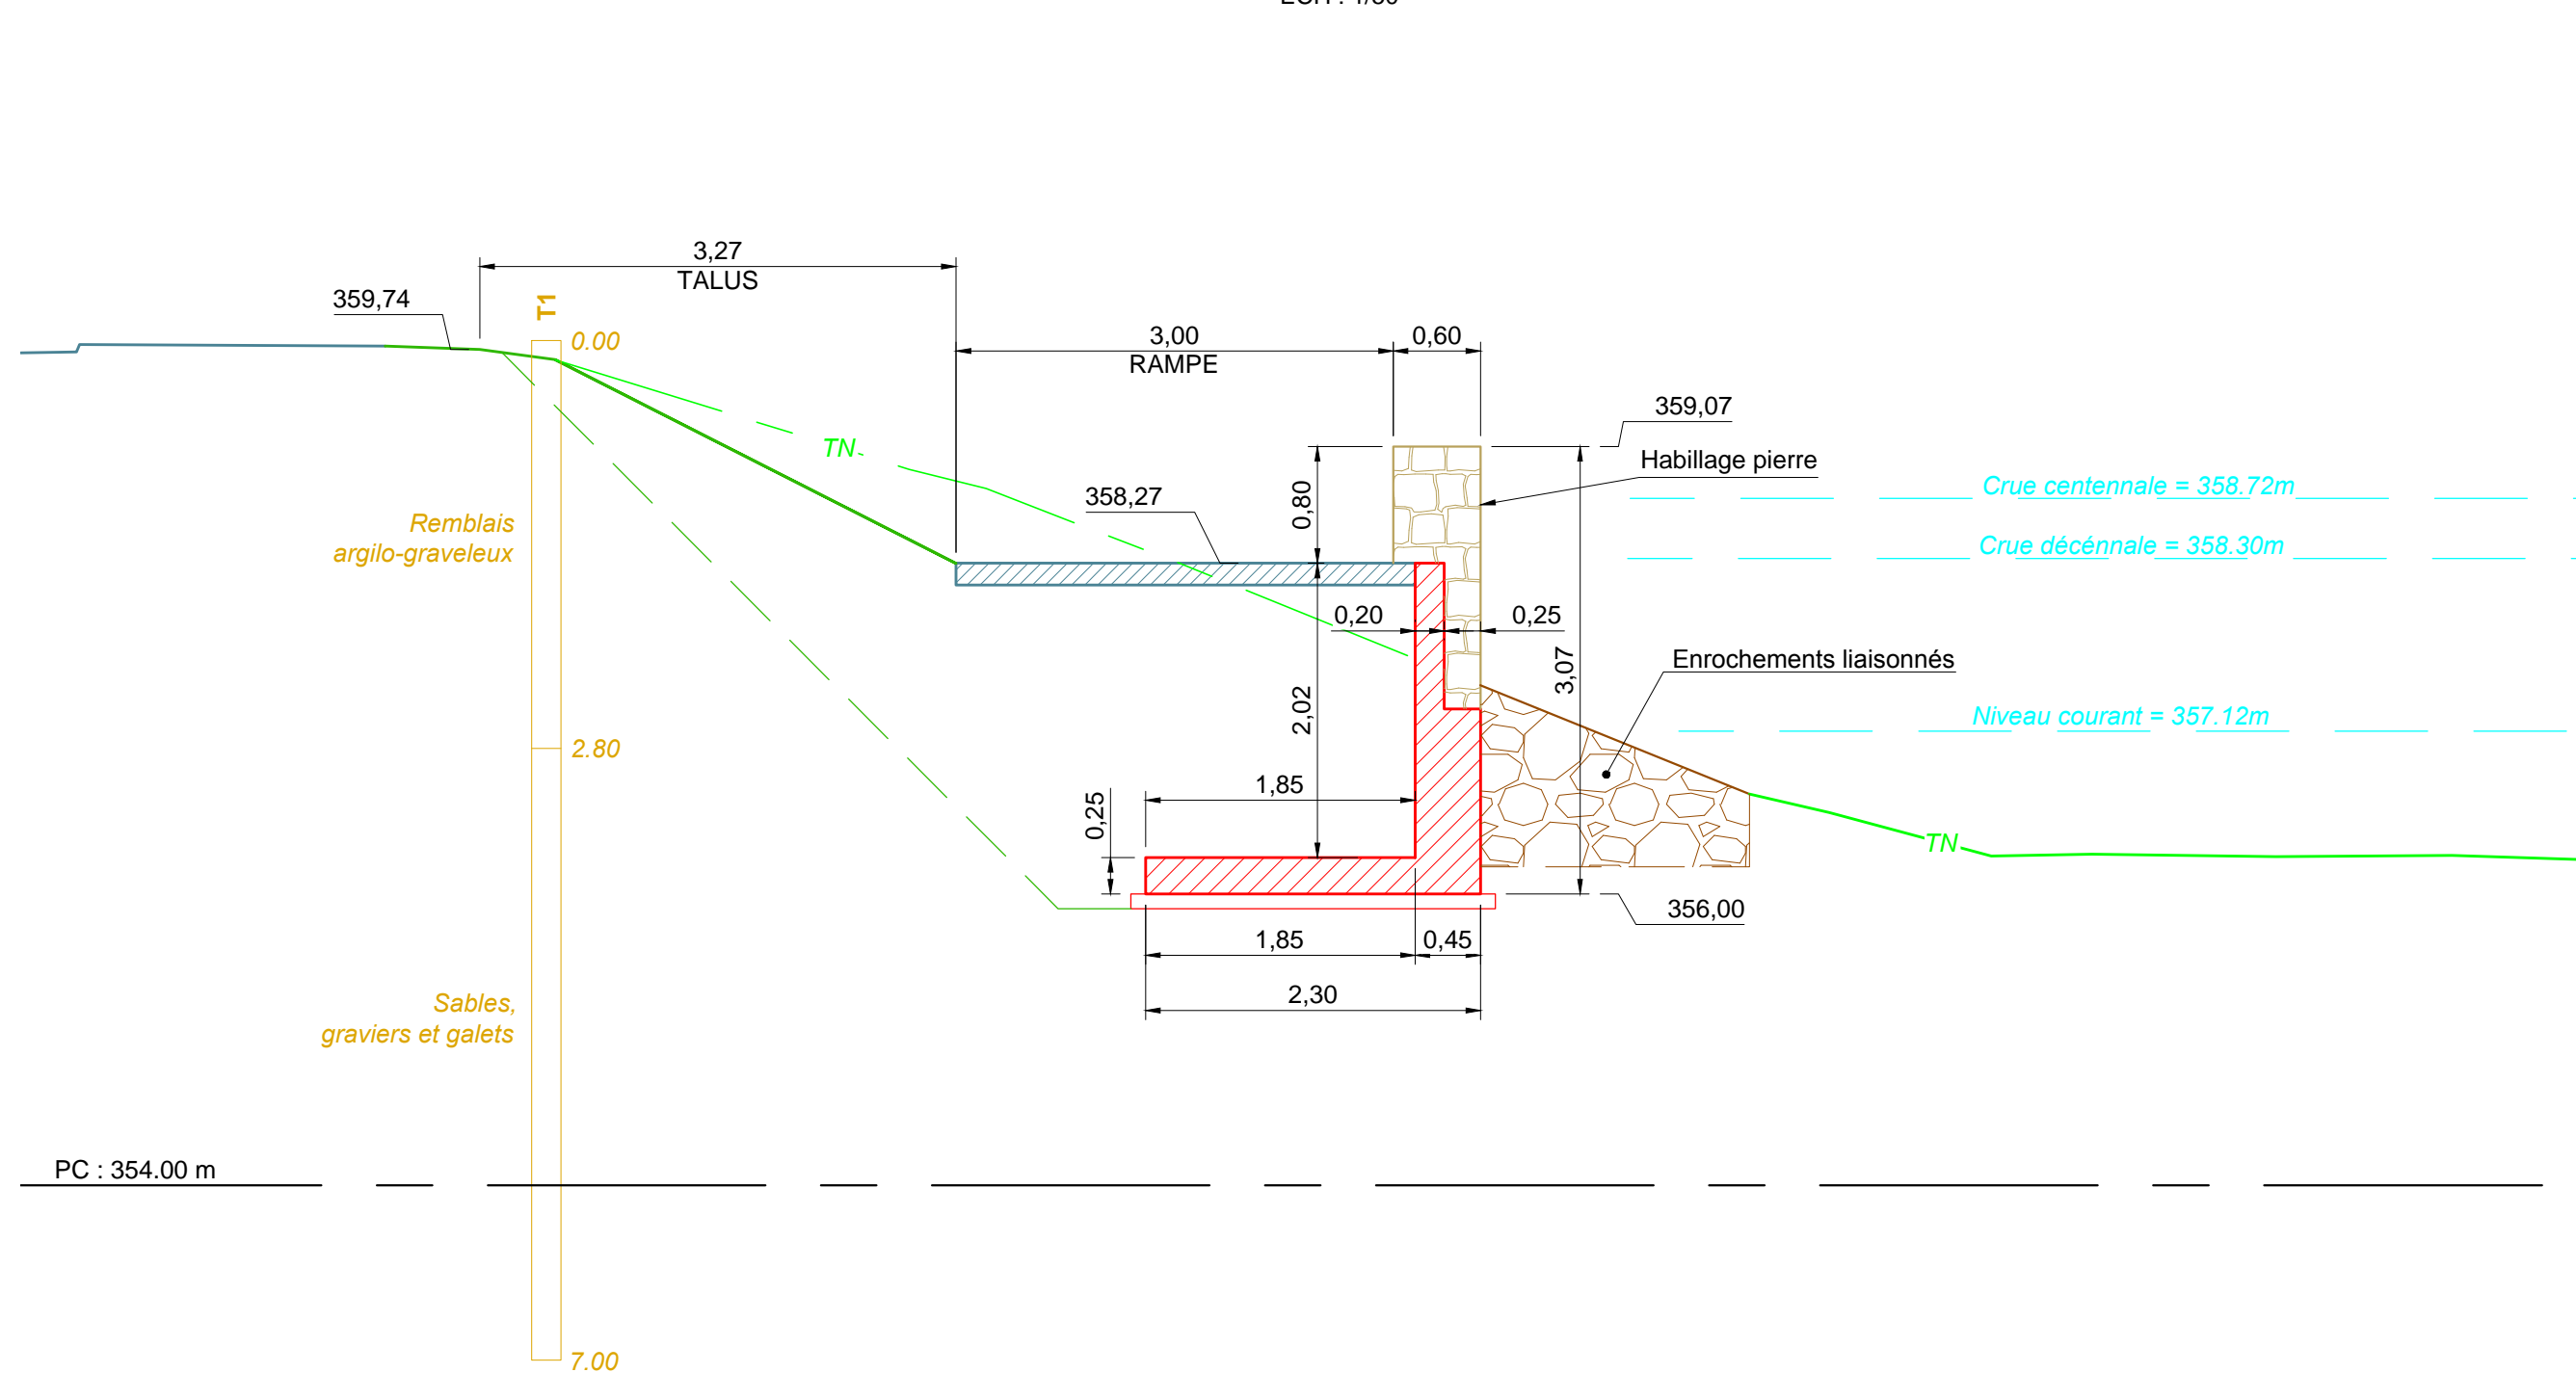

COUPE SUIVANT PROFIL 1.1

COUPE SUIVANT PROFIL 1.2

COUPE SUIVANT PROFIL 2.3

COUPE SUIVANT PROFIL 3.1

COUPE SUIVANT PROFIL 4.3

COUPE SUIVANT PROFIL 6.1

COUPE SUIVANT PROFIL 6.2

COUPE SUIVANT PROFIL 7.3

COUPE SUIVANT PROFIL 7.4

COUPE SUIVANT PROFIL 7.5

VILLE DE BELFORT

Aménagement de la promenade
des berges de la Savoureuse

Dossier d'autorisation unique / Permis d'aménager

**MURS DE SOUTÈNEMENT
COUPES**

N°	Date	Modifications	Relevé	Verifié	Validé