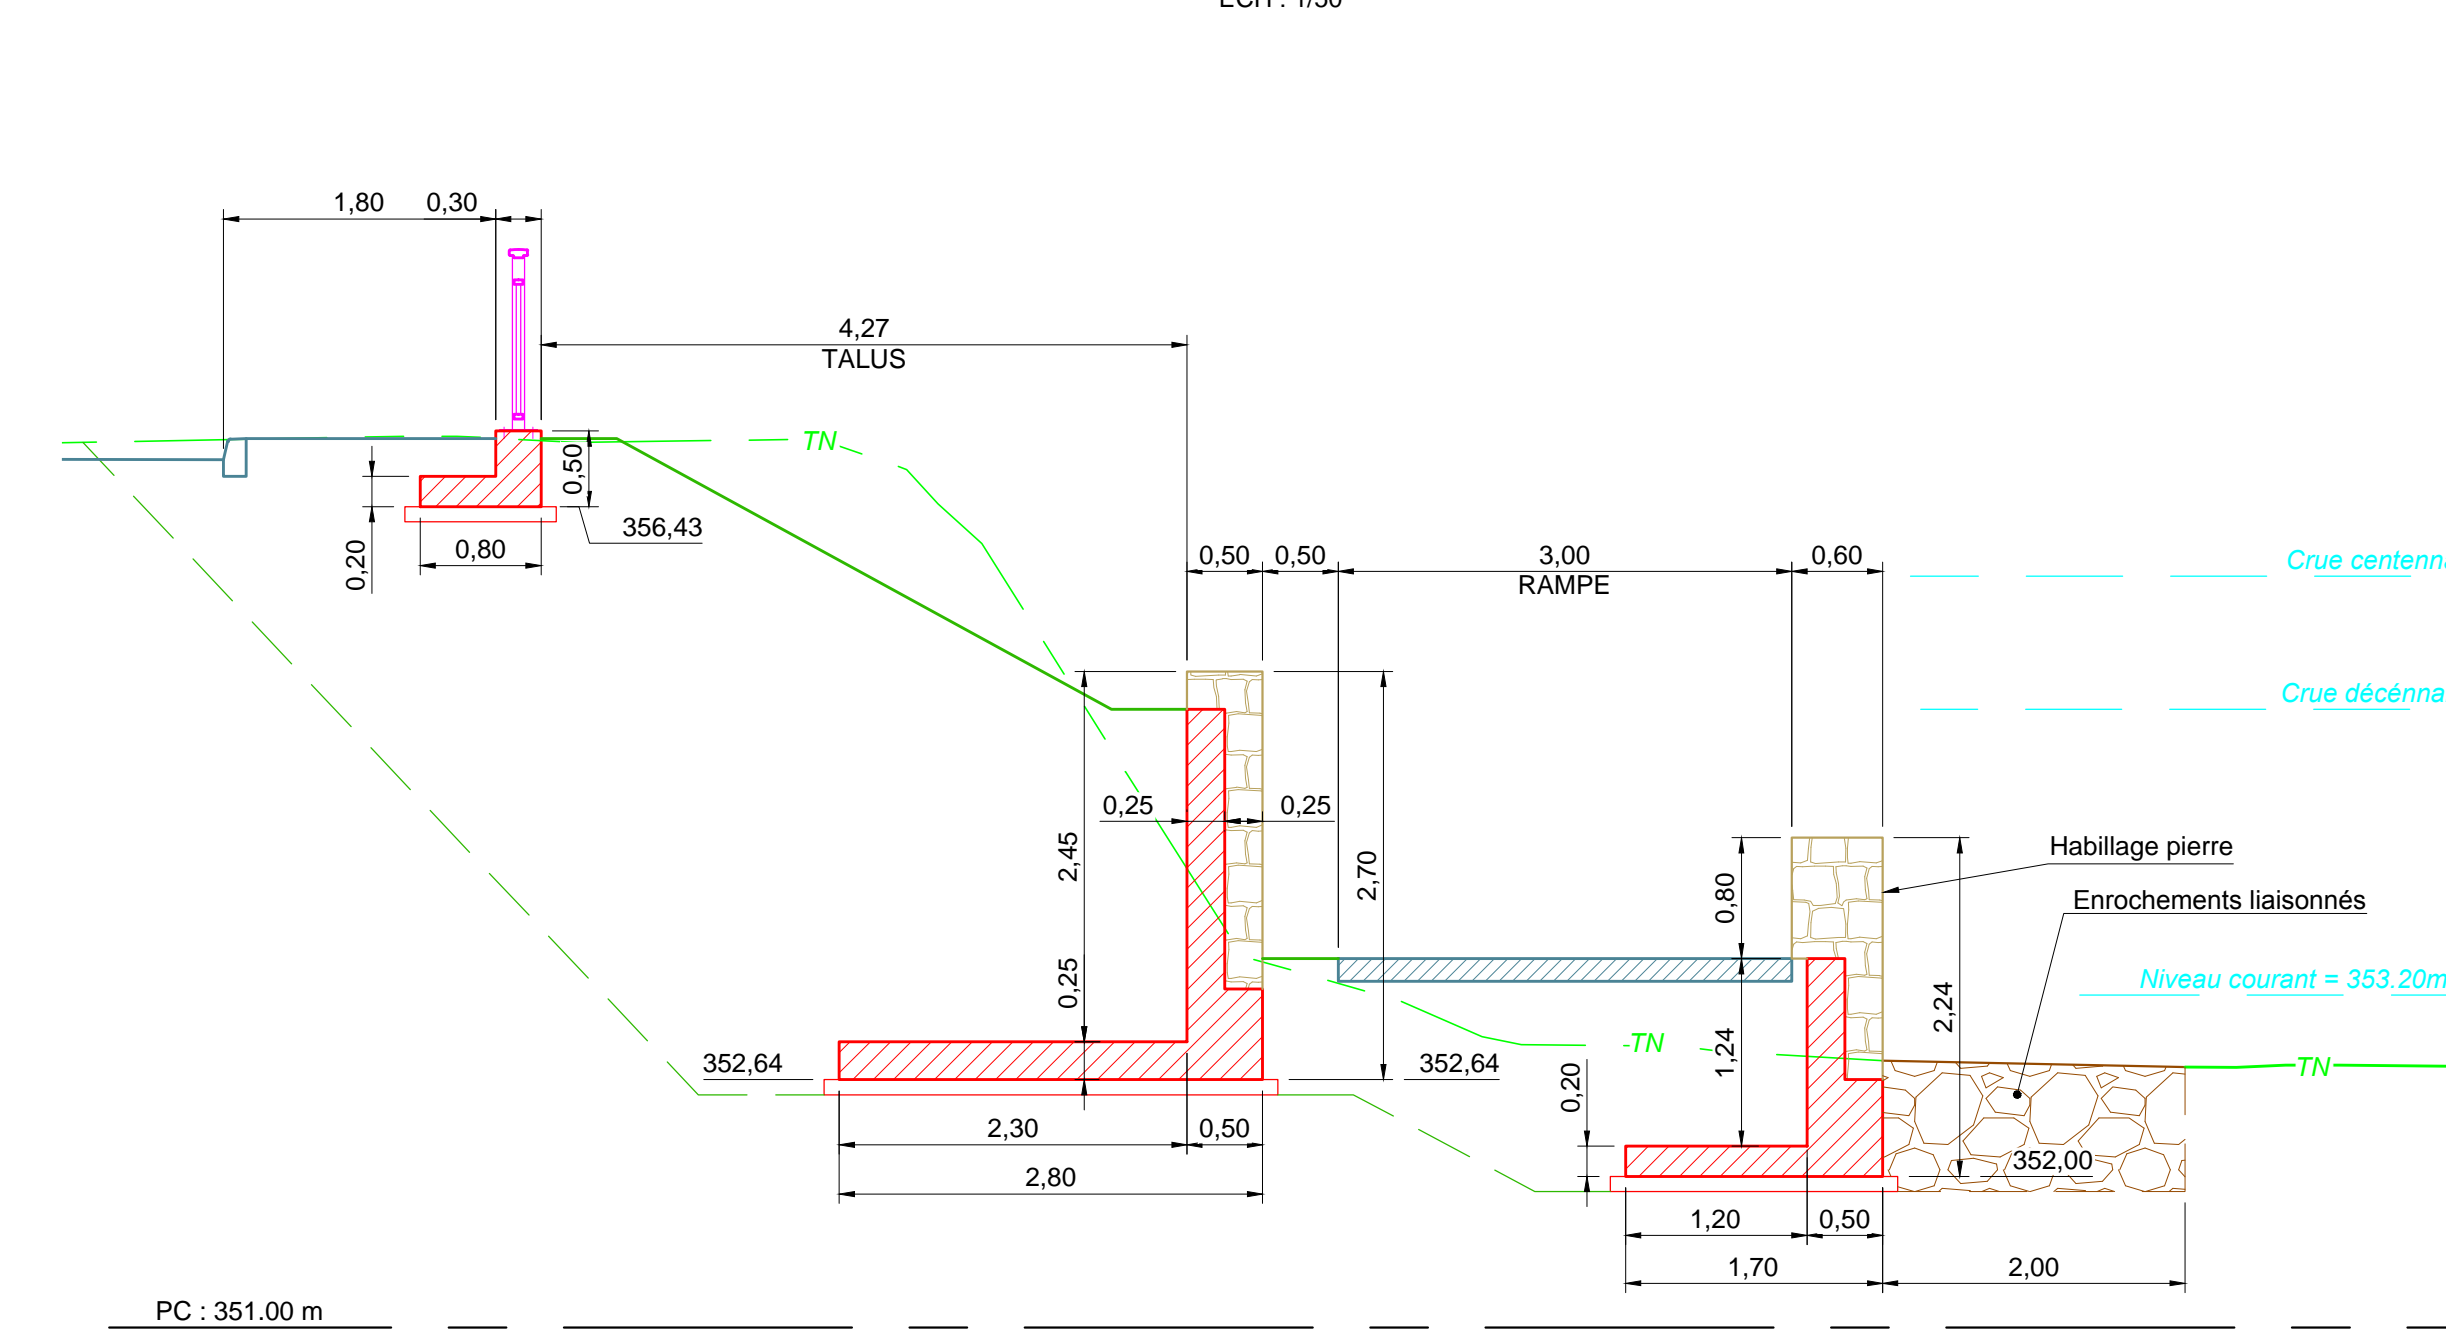

COUPE SUIVANT PROFIL 1.1

COUPE SUIVANT PROFIL 1.2

COUPE SUIVANT PROFIL 2.3

COUPE SUIVANT PROFIL 3.1

COUPE SUIVANT PROFIL 4.3

COUPE SUIVANT PROFIL 6.1

COUPE SUIVANT PROFIL 6.2

COUPE SUIVANT PROFIL 7.3

COUPE SUIVANT PROFIL 7.4

COUPE SUIVANT PROFIL 7.5

VILLE DE BELFORT

Aménagement de la promenade
des berges de la Savoureuse

Dossier d'autorisation unique / Permis d'aménager

**MURS DE SOUTÈNEMENT
COUPES**

N°	Date	Modifications	Relevé	Verifié	Validé