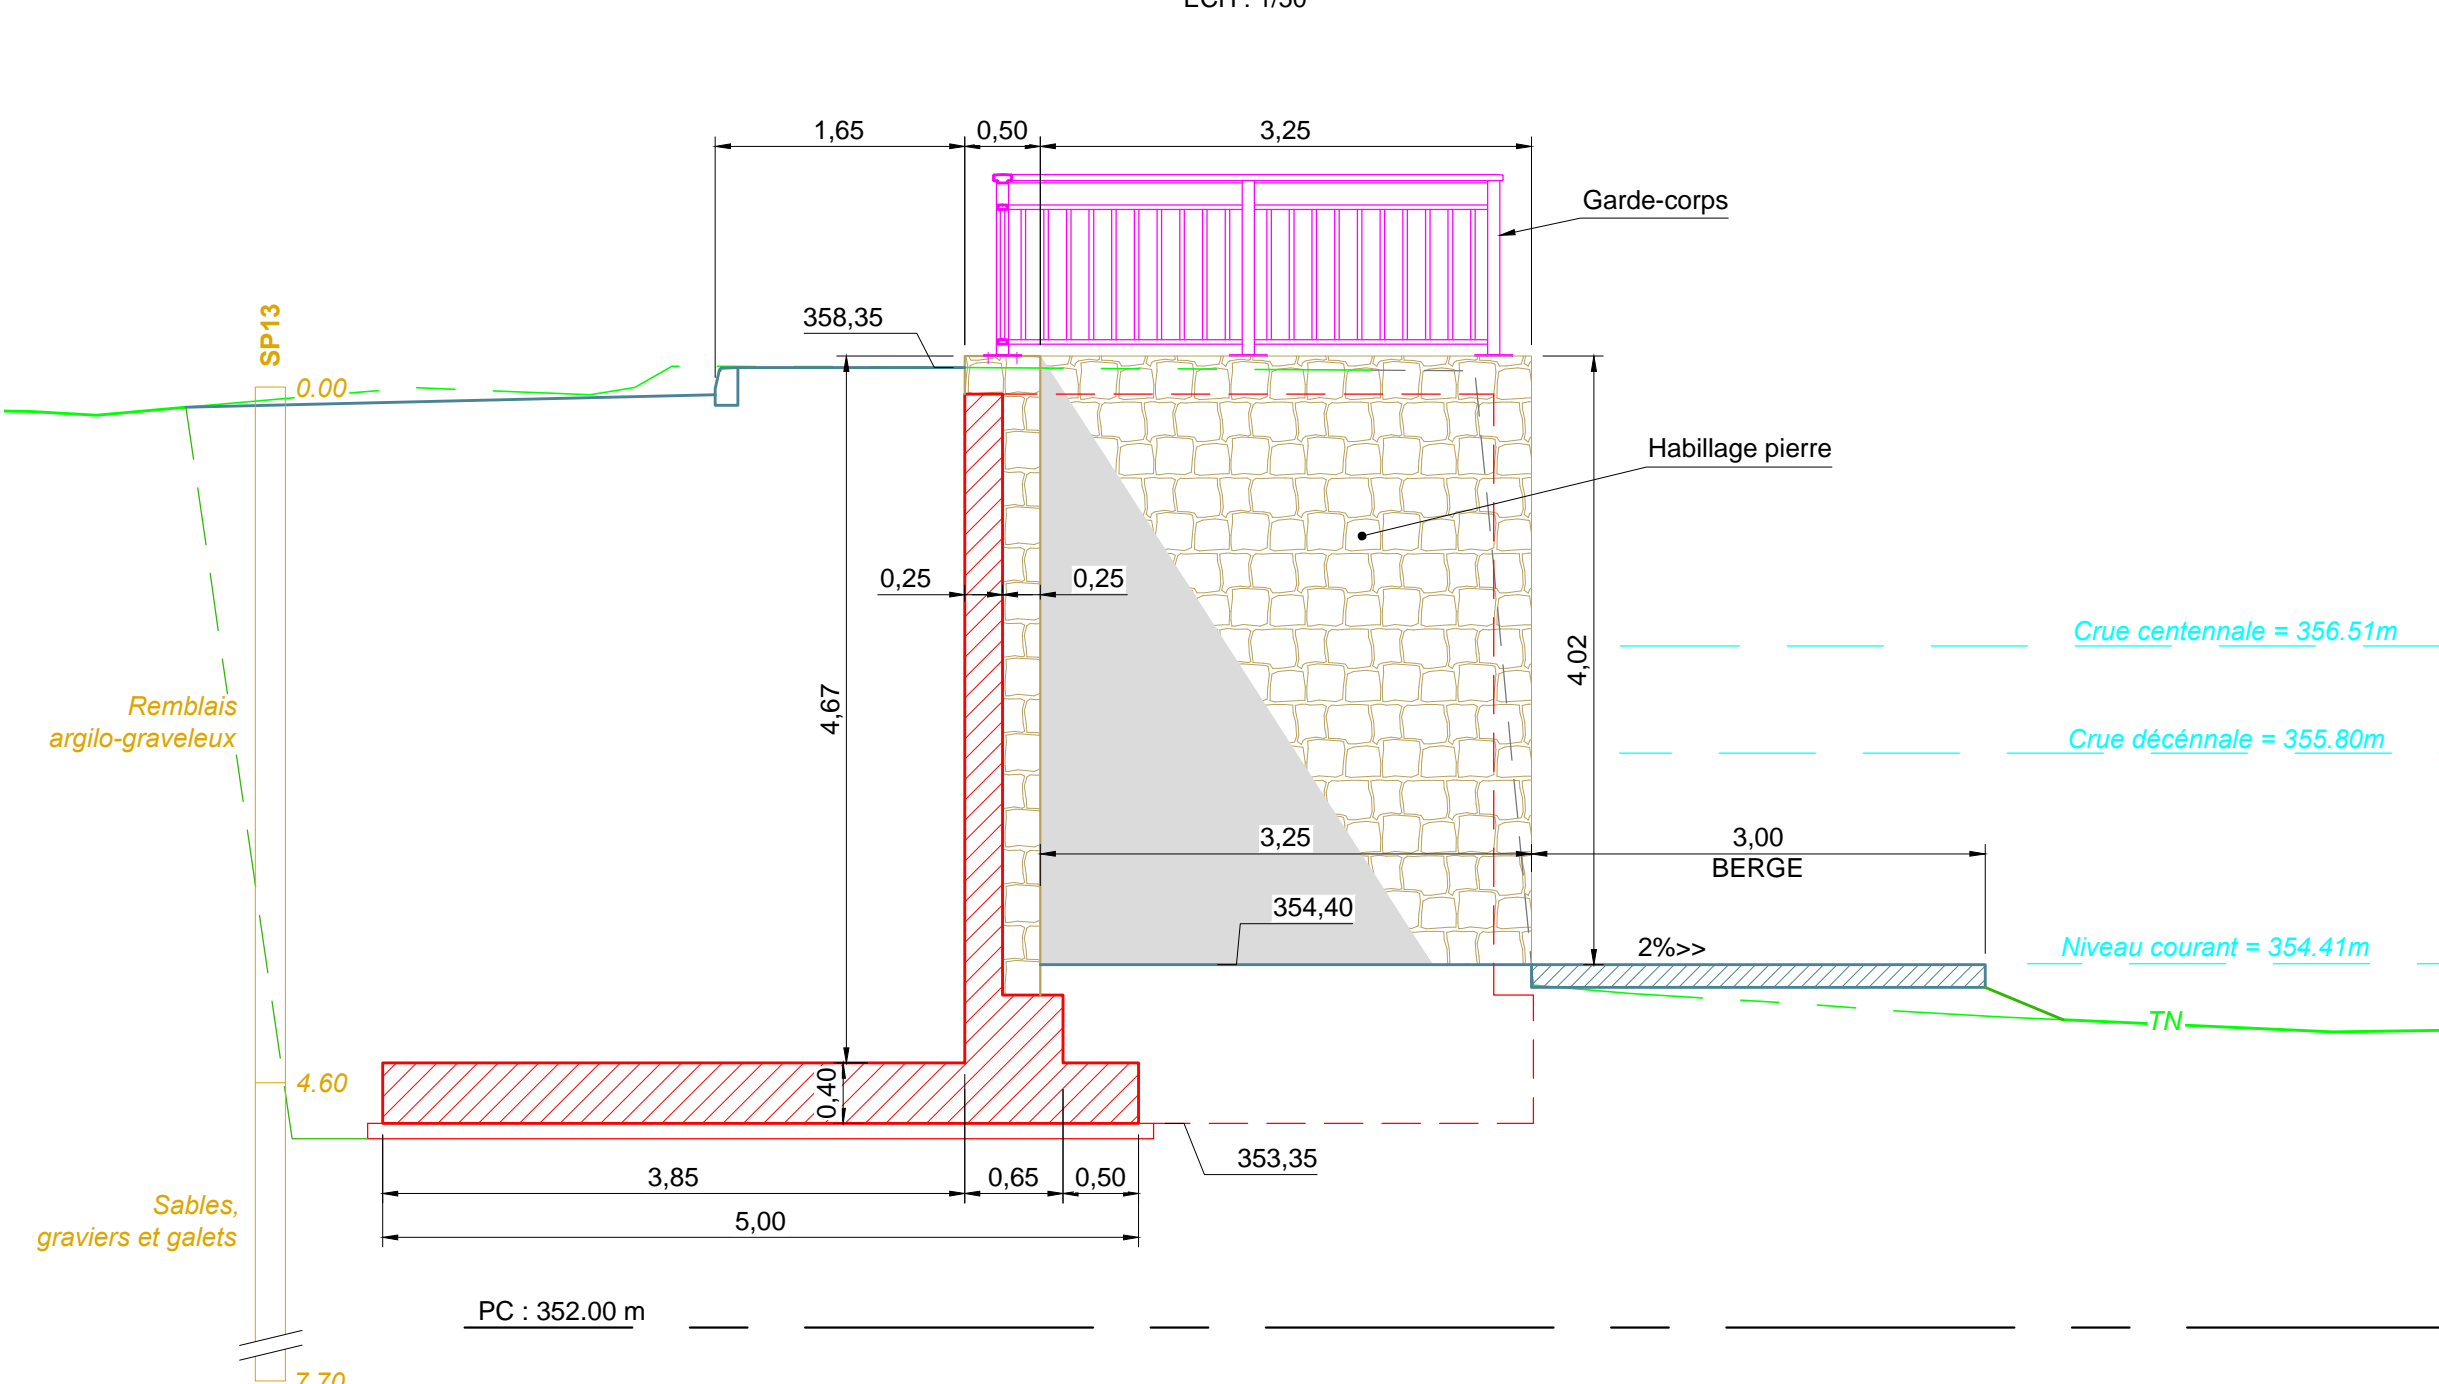

COUPE SUIVANT PROFIL 1.1

COUPE SUIVANT PROFIL 1.2

COUPE SUIVANT PROFIL 2.3

COUPE SUIVANT PROFIL 3.1

COUPE SUIVANT PROFIL 4.3

COUPE SUIVANT PROFIL 6.1

COUPE SUIVANT PROFIL 6.2

COUPE SUIVANT PROFIL 7.3

COUPE SUIVANT PROFIL 7.4

COUPE SUIVANT PROFIL 7.5

VILLE DE BELFORT

Aménagement de la promenade
des berges de la Savoureuse

Dossier d'autorisation unique / Permis d'aménager

**MURS DE SOUTÈNEMENT
COUPES**

N°	Date	Modifications	Relevé	Verifié	Validé