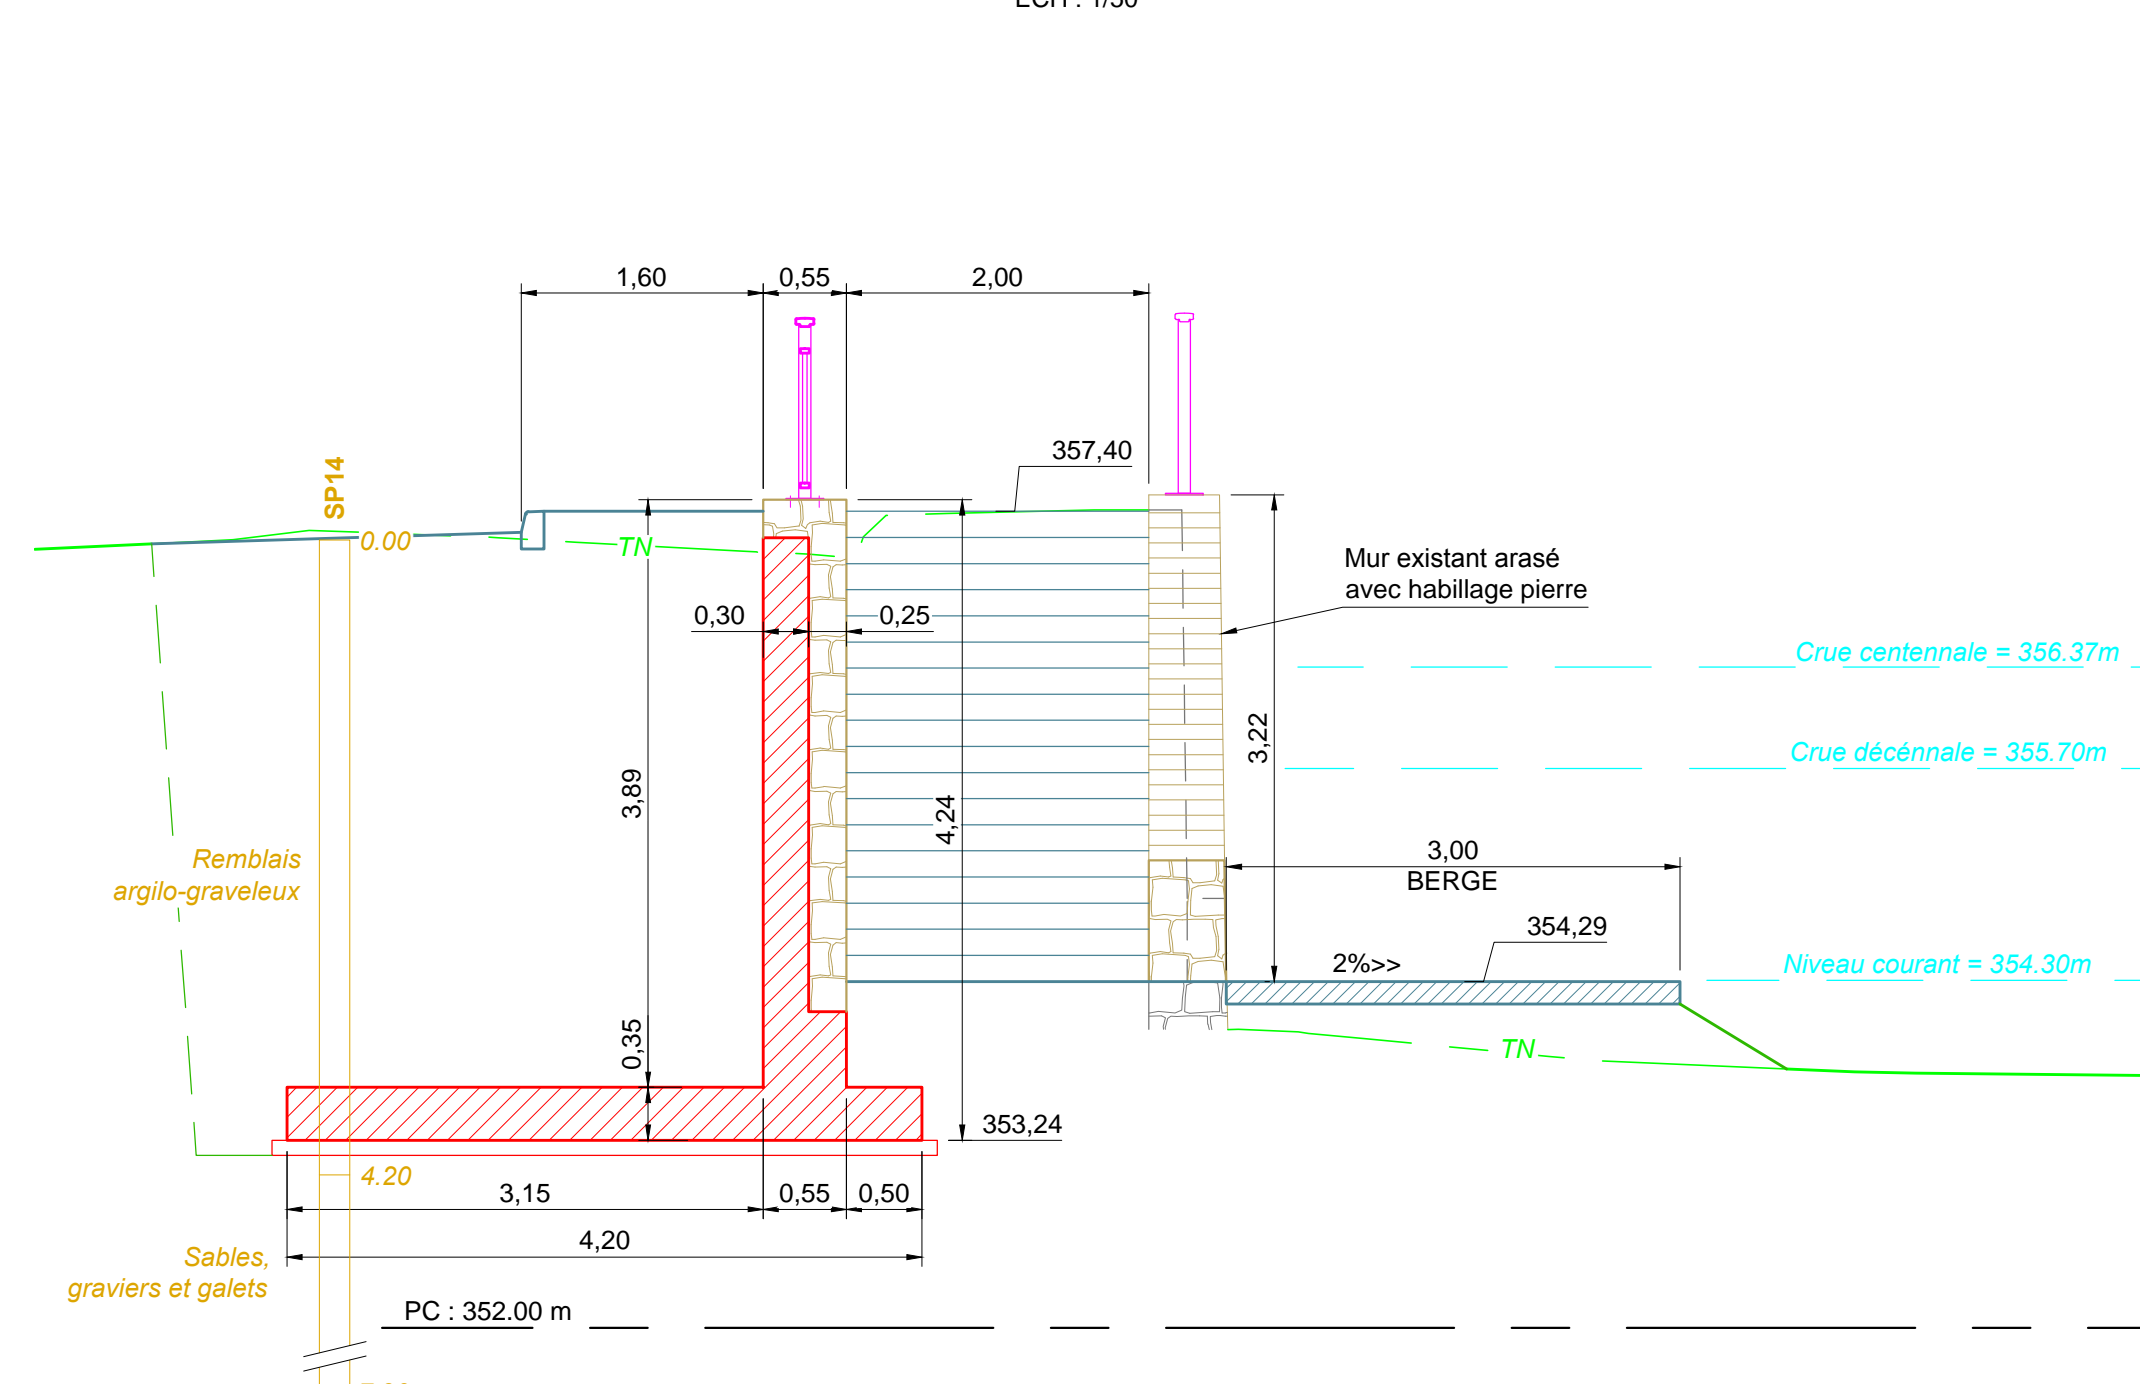

COUPE SUIVANT PROFIL 1.1

COUPE SUIVANT PROFIL 1.2

COUPE SUIVANT PROFIL 2.3

COUPE SUIVANT PROFIL 3.1

COUPE SUIVANT PROFIL 4.3

COUPE SUIVANT PROFIL 6.1

COUPE SUIVANT PROFIL 6.2

COUPE SUIVANT PROFIL 7.3

COUPE SUIVANT PROFIL 7.4

COUPE SUIVANT PROFIL 7.5

VILLE DE BELFORT

Aménagement de la promenade
des berges de la Savoureuse

Dossier d'autorisation unique / Permis d'aménager

**MURS DE SOUTÈNEMENT
COUPES**

N°	Date	Modifications	Relevé	Verifié	Validé