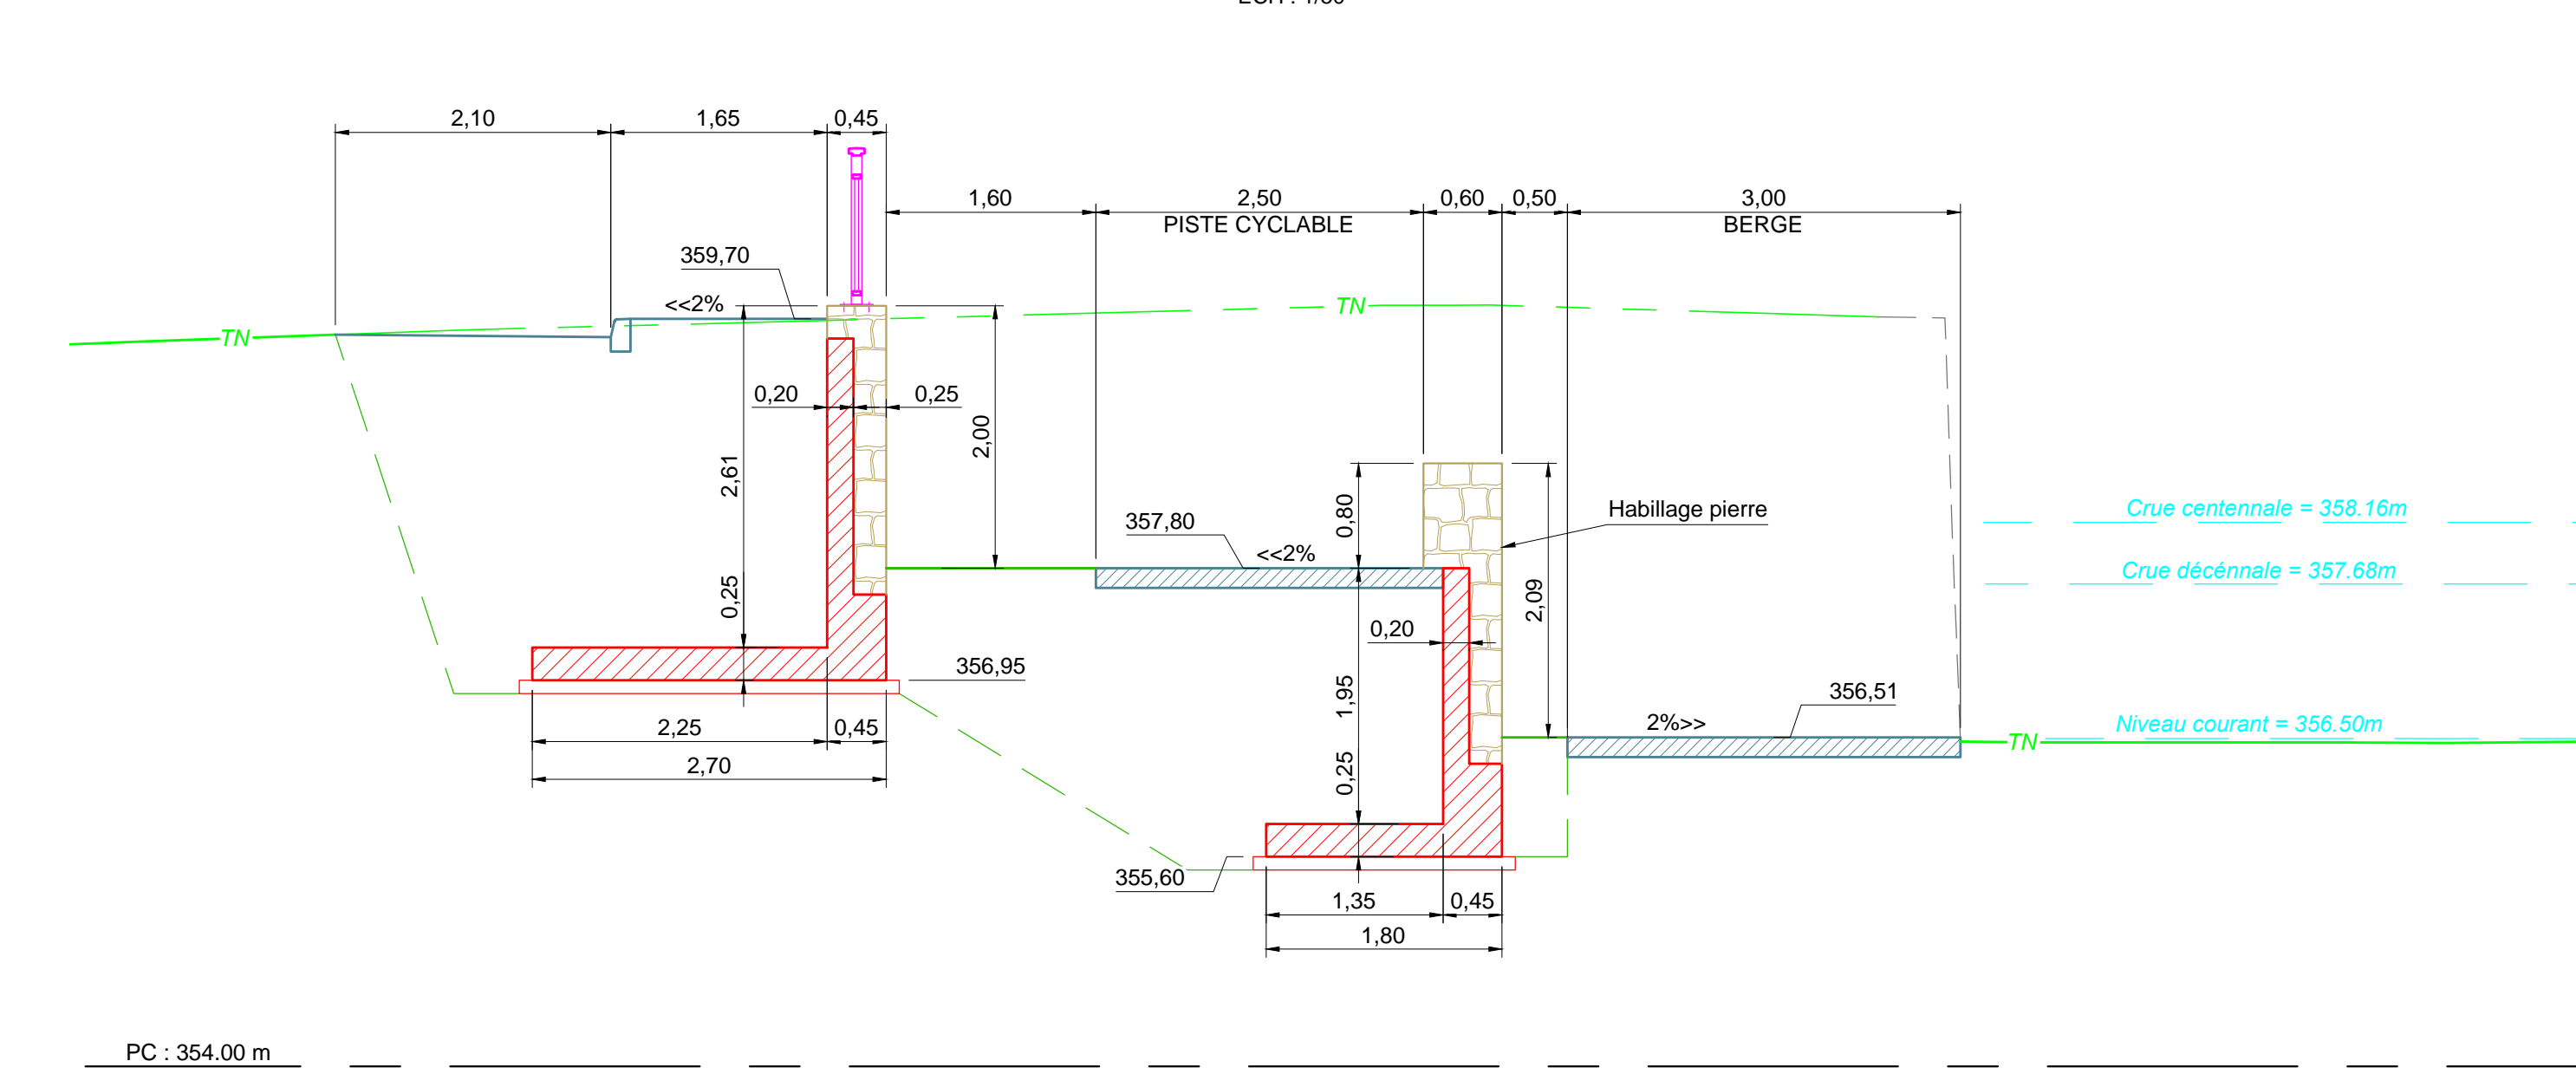

COUPE SUIVANT PROFIL 1.1

COUPE SUIVANT PROFIL 1.2

COUPE SUIVANT PROFIL 2.3

COUPE SUIVANT PROFIL 3.1

COUPE SUIVANT PROFIL 4.3

COUPE SUIVANT PROFIL 6.1

COUPE SUIVANT PROFIL 6.2

COUPE SUIVANT PROFIL 7.3

COUPE SUIVANT PROFIL 7.4

COUPE SUIVANT PROFIL 7.5

VILLE DE BELFORT

Aménagement de la promenade
des berges de la Savoureuse

Dossier d'autorisation unique / Permis d'aménager

**MURS DE SOUTÈNEMENT
COUPES**

N°	Date	Modifications	Relevé	Verifié	Validé