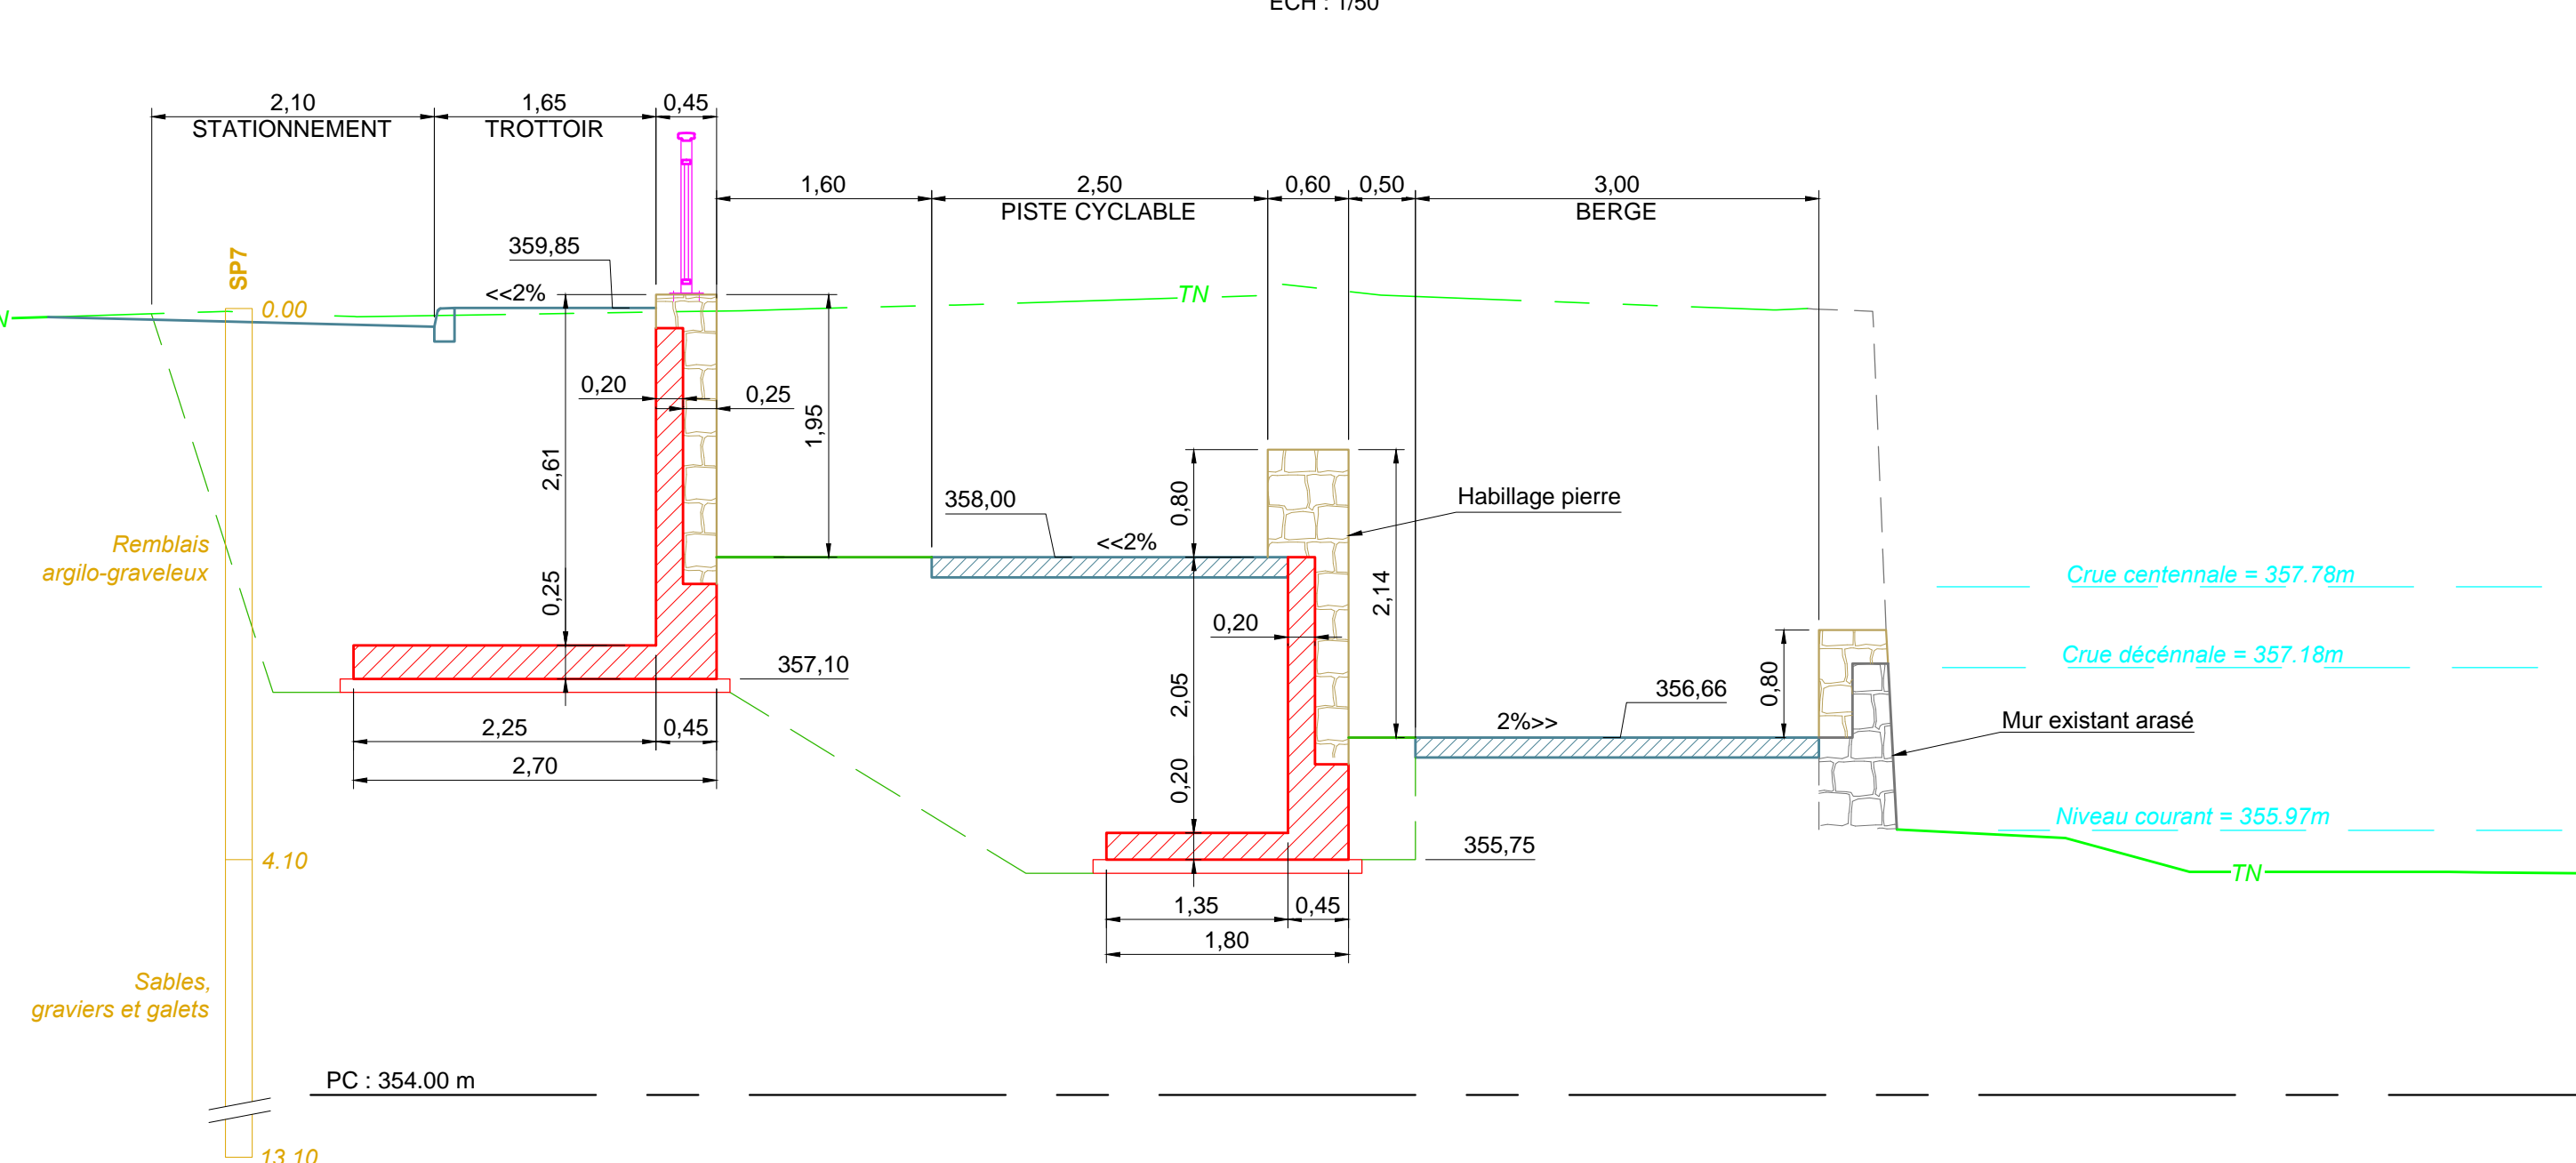

COUPE SUIVANT PROFIL 1.1

COUPE SUIVANT PROFIL 1.2

COUPE SUIVANT PROFIL 2.3

COUPE SUIVANT PROFIL 3.1

COUPE SUIVANT PROFIL 4.3

COUPE SUIVANT PROFIL 6.1

COUPE SUIVANT PROFIL 6.2

COUPE SUIVANT PROFIL 7.3

COUPE SUIVANT PROFIL 7.4

COUPE SUIVANT PROFIL 7.5

VILLE DE BELFORT

Aménagement de la promenade
des berges de la Savoureuse

Dossier d'autorisation unique / Permis d'aménager

**MURS DE SOUTÈNEMENT
COUPES**

N°	Date	Modifications	Relevé	Verifié	Validé