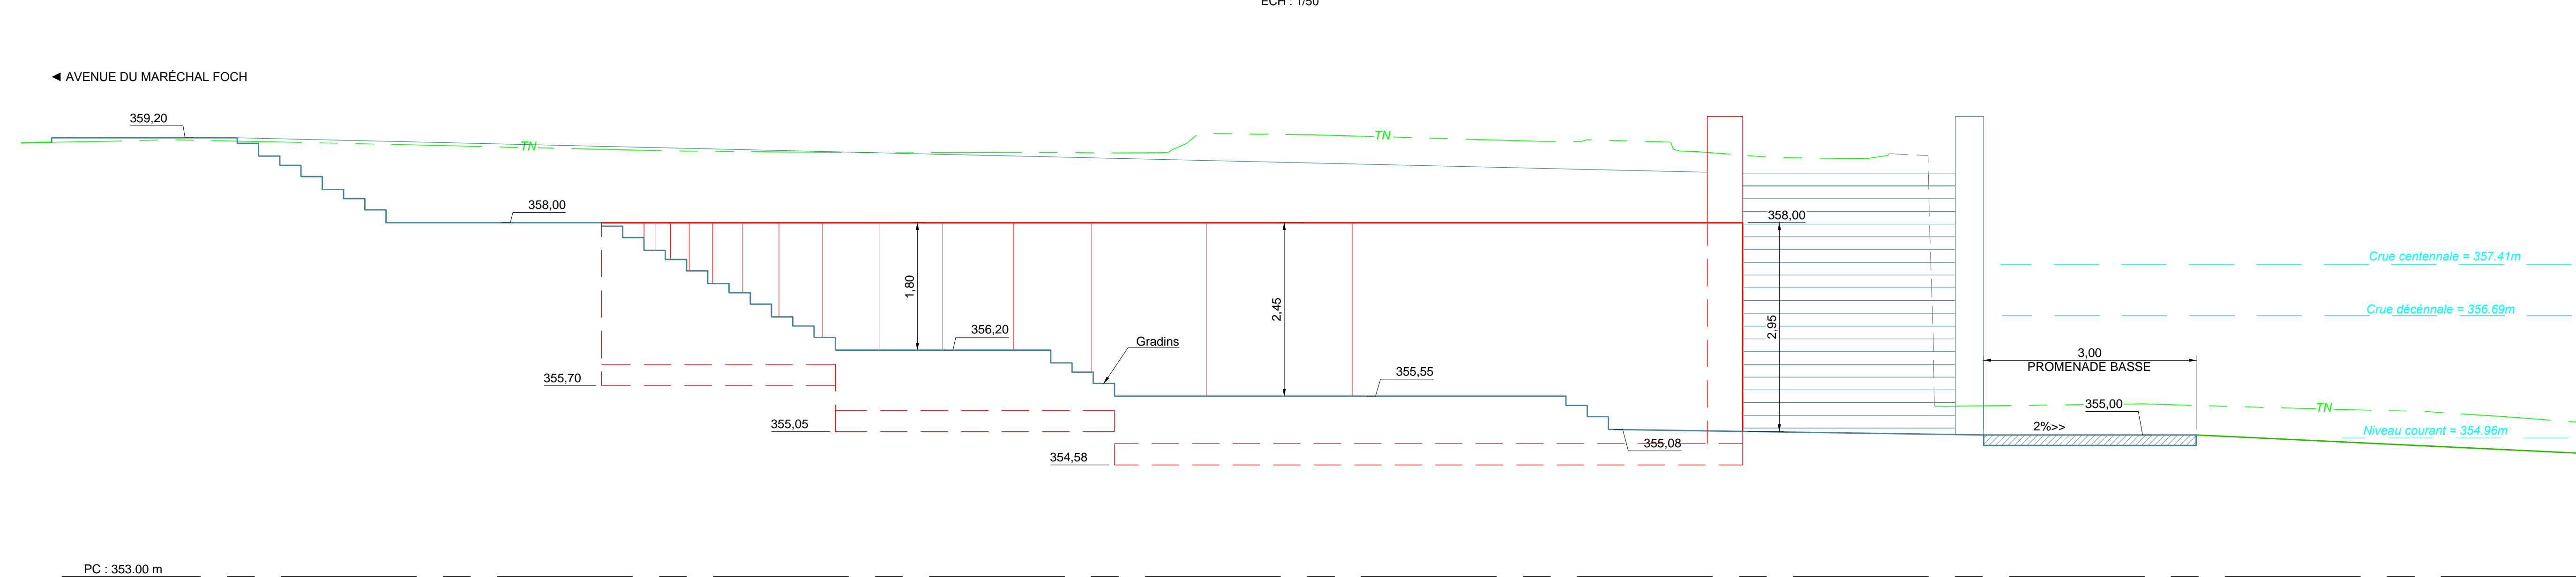

COUPE SUIVANT PROFIL 1.1

COUPE SUIVANT PROFIL 1.2

COUPE SUIVANT PROFIL 2.3

COUPE SUIVANT PROFIL 3.1

COUPE SUIVANT PROFIL 4.3

COUPE SUIVANT PROFIL 6.1

COUPE SUIVANT PROFIL 6.2

COUPE SUIVANT PROFIL 7.3

COUPE SUIVANT PROFIL 7.4

COUPE SUIVANT PROFIL 7.5

VILLE DE BELFORT

Aménagement de la promenade
des berges de la Savoureuse

Dossier d'autorisation unique / Permis d'aménager

**MURS DE SOUTÈNEMENT
COUPES**

N°	Date	Modifications	Relevé	Verifié	Validé