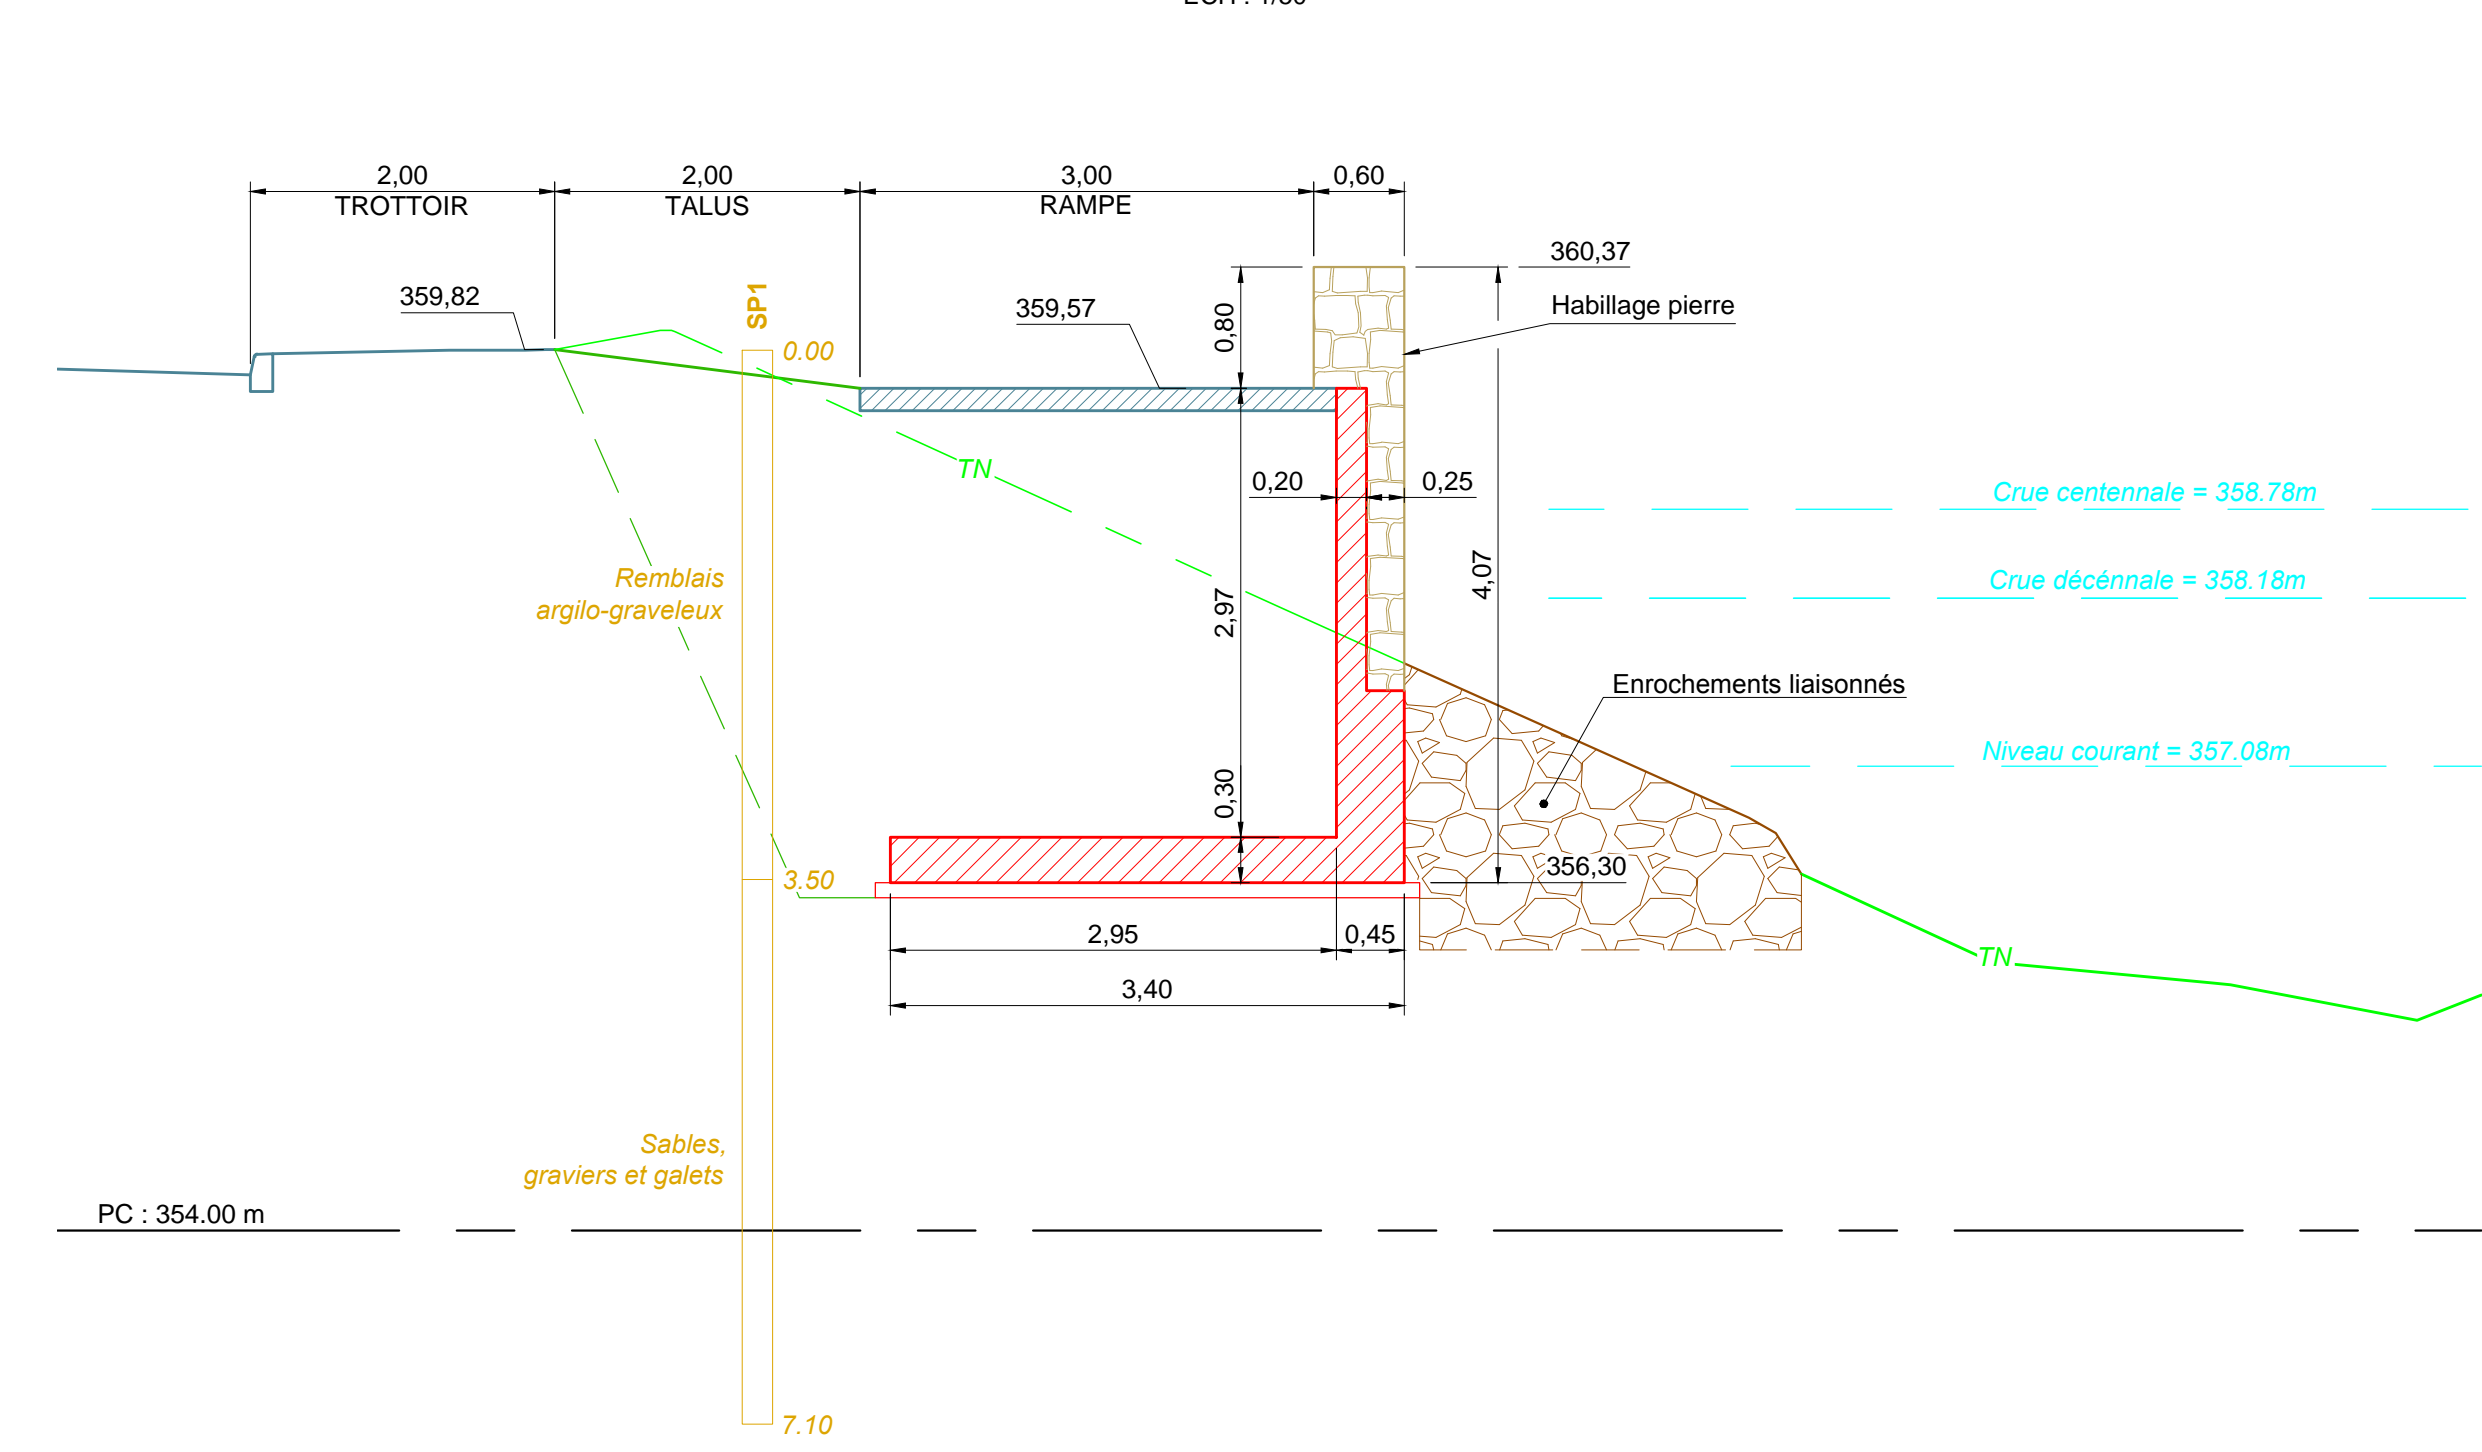

COUPE SUIVANT PROFIL 1.1

COUPE SUIVANT PROFIL 1.2

COUPE SUIVANT PROFIL 2.3

COUPE SUIVANT PROFIL 3.1

COUPE SUIVANT PROFIL 4.3

COUPE SUIVANT PROFIL 6.1

COUPE SUIVANT PROFIL 6.2

COUPE SUIVANT PROFIL 7.3

COUPE SUIVANT PROFIL 7.4

COUPE SUIVANT PROFIL 7.5

VILLE DE BELFORT

Aménagement de la promenade
des berges de la Savoureuse

Dossier d'autorisation unique / Permis d'aménager

**MURS DE SOUTÈNEMENT
COUPES**

N°	Date	Modifications	Relevé	Verifié	Validé